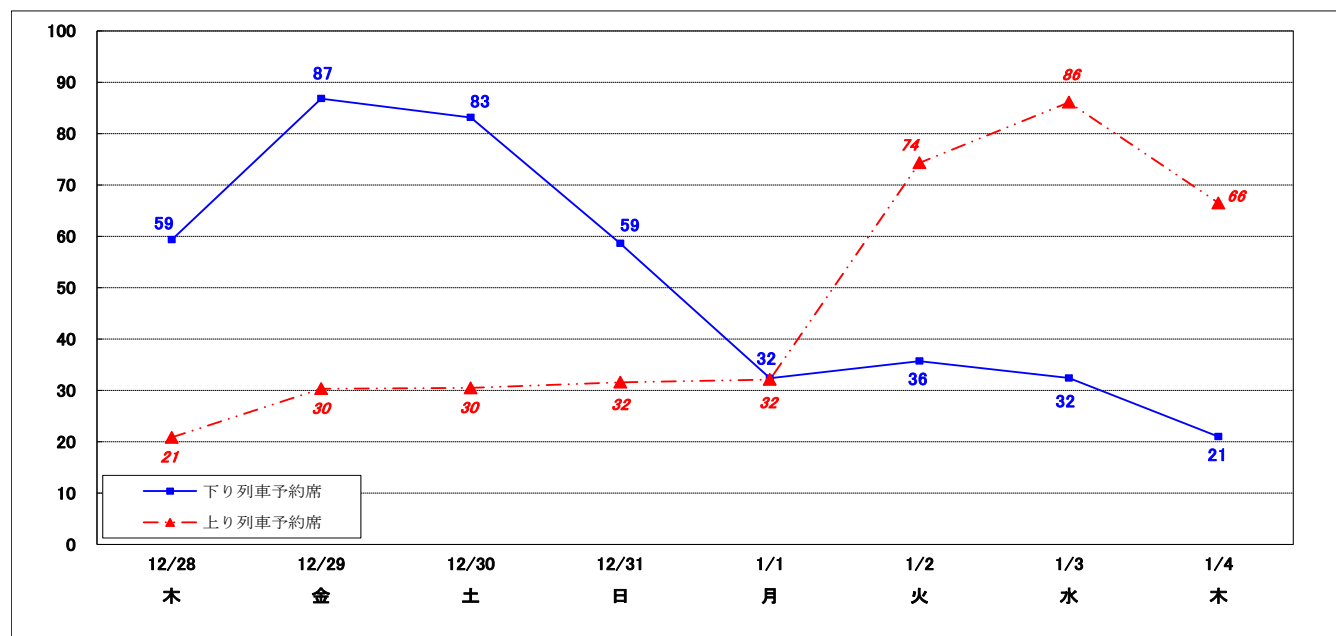

1 概況

年末年始期間の新幹線(広島支社内発着列車)の予約可能席数は、約143万4千席(対前年101.1%)のうち、予約席数は約78万2千席(対前年103.7%)、予約率は54.5%となっています。

2 方面別予約状況

- (1) 下り(東京・新大阪方面から)の予約席数は約40万9千席(対前年105.5%)、予約率は57.1%となっています。
- (2) 上り(東京・新大阪方面へ)の予約席数は約37万2千席(対前年101.8%)、予約率は51.9%となっています。

3 日別・時間帯別予約状況

- (1) 東京・新大阪方面(別紙1・2参照)
 - ・下りについては、12月29日と30日に予約が集中しています。東京駅始発から16時台までの「のぞみ」と、新大阪駅始発から29日は終日、30日は18時台までの「みずほ」「さくら」に予約が集中しています。その他については、まだ空席がございます。
 - ・上りについては、1月3日の広島駅7時台から最終までの「のぞみ」「みずほ」「さくら」に予約が集中しています。その他については、まだ空席がございます。
- (2) 博多・熊本方面
 - ・下りについては、12月29日と30日の広島駅7時台から19時台までの「みずほ」「さくら」に予約が集中しています。その他については、空席がございます。
 - ・上りについては、1月2日と3日の鹿児島中央駅7時台から19時台までの「みずほ」「さくら」に予約が集中しています。その他については、空席がございます。

4 空席情報

「JRおでかけネット」では、山陽・九州新幹線の年末年始期間の空席情報を掲載しているほか、JRサイバーステーションを通じて全国の列車の最新の空席情報をご覧になれます。どうぞご利用ください。

上記の詳細は、「JRおでかけネット」(<http://www.jr-odekake.net/>)をご覧ください。

新幹線日別予約状況

【下り】

(単位：千席)

月日	12/28 木	12/29 金	12/30 土	12/31 日	1/1 月	1/2 火	1/3 水	1/4 木
予約可能席数	90	93	95	90	84	86	89	89
予約席数	59	87	83	59	32	36	32	21
予約率	66.0%	92.9%	87.9%	64.9%	38.4%	41.5%	36.3%	23.5%

【上り】

月日	12/28 木	12/29 金	12/30 土	12/31 日	1/1 月	1/2 火	1/3 水	1/4 木
予約可能席数	86	92	92	87	85	91	92	92
予約席数	21	30	30	32	32	74	86	66
予約率	24.2%	33.1%	33.3%	36.2%	37.9%	81.9%	93.1%	71.9%

【新幹線予約席数（グリーン車指定席を含む）】

新幹線時間帯別予約状況