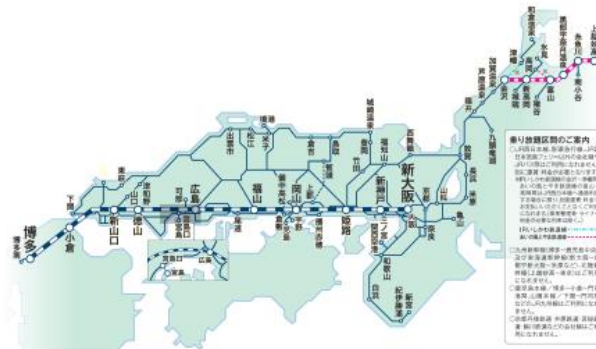

乗り放題きっぷ「おとなびパス」の商品概要

1. 商品名 「おとなびパス」
 - ・ JR 西日本線、智頭急行線の新幹線・特急・普通列車（新快速・快速含む）の普通車自由席及び JR 西日本宮島フェリーが 3 日間乗り放題となる、おとなび会員様限定のきっぷです。
 - ・ 普通車用は普通車指定席、グリーン車用はグリーン車指定席または普通車指定席が 6 回（1 列車 1 座席につき 1 回）までご利用いただけます。
 - ・ 今回から JR 西日本インターネット予約「e5489」でもご購入いただけます。
 ※「e5489」では、おとなび会員 3 名様分まで同時にご購入いただけます。
 ※「e5489」でご予約・ご購入された場合、きっぷの変更・払いもどしなど取扱いが一部異なります。ご利用条件やご利用方法などは「トクトクきっぷ [検索](#)」でご確認ください。
2. 発売期間 平成 29 年 4 月 9 日（日）から平成 29 年 7 月 4 日（火）
 ※ご利用開始日の 1 ヶ月前から 7 日前まで発売します。
 ※「e5489」では平成 29 年 4 月 21 日（金）から発売します。
3. ご利用期間 平成 29 年 5 月 9 日（火）から平成 29 年 7 月 13 日（木）の連続する 3 日間
 ※平成 29 年 7 月 11 日（火）出発分まで発売
4. 有効期間 連続する 3 日間
5. 発売条件・きっぷの効力
 - おとなび会員（事前に会員登録（無料）※が必要です。）ご本人様に限りご利用になれます。
 ※専用ホームページ「おとなび」(<http://www.jr-odekake.net/cjw/otonavi/>)へアクセスください。
 - JR 西日本線、智頭急行線の特急（山陽新幹線（新大阪～博多）、北陸新幹線（金沢～上越妙高）含む）・普通列車（新快速・快速を含む）の普通車自由席及び JR 西日本宮島フェリーに自由に乗り降りできます。
 - 普通車用は普通車指定席、グリーン車用はグリーン車指定席または普通車指定席が 6 回（1 列車 1 座席につき 1 回）までご利用になれます。
 - IR いしかわ鉄道線の金沢～津幡間、あいの風鉄道線の富山～高岡間は JR 西日本線へ通過利用する場合に限り、別途運賃・料金をお支払いいただくことなくご利用になれます。（乗車整理券・ライナー料金が必要な列車を除く）当該区間以外の区間を乗車した場合（当該区間内の両端の 2 駅を除く駅で下車した場合、当該区間を越えて IR いしかわ鉄道線またはあいの風とやま鉄道線を乗車した場合など）は、別に全乗車区間に対する運賃等が必要です。
 - ご旅行中に WEB 会員証（または年齢を証明できる公的証明書）を確認させていただく場合があります。
 - 払いもどしは、未使用かつ指定列車出発時刻前で有効期間内に限り発売箇所で行います（払いもどし手数料：2,200 円）。使用開始後および運行不能及び遅延等による払いもどしは行いません。

【乗り放題区間】

6. おねだん（おとなび会員様お一人様あたり）

| | |
|----------|----------|
| 普通車用 | グリーン車用 |
| 18,000 円 | 22,000 円 |

7. 発売箇所

JR 西日本の主な駅のみどりの窓口または主な旅行会社（九州エリアでは、JR 西日本の小倉駅、博多駅、博多南駅のみで発売）、電話予約（おとなび会員専用ダイヤル）、JR 西日本インターネット予約「e5489」