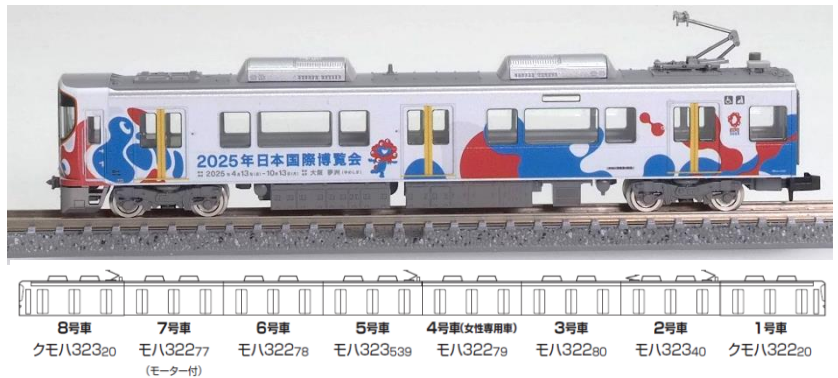

#### (1) 全車両フルラッピングの大阪環状線323系を再現！

大阪環状線を走行する323系に大阪・関西万博の公式キャラクター「ミヤクミヤク」などがデザインされ、白色をベースとしたカラフルなラッピング列車。全8両編成の各車両に描かれた、ミヤクミヤク達や文字・標記類も可能な限り再現しています。

セット内容