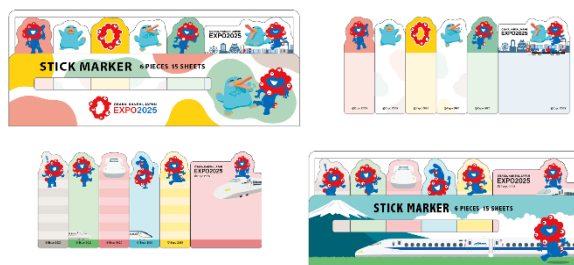

1. 商品詳細・画像等

(1) EXPO2025 スクエアメモパッド (全2種)

販売価格：各 495 円 (税込)

表紙を開くと、大阪・関西万博の特別な4種類のデザインが楽しめます。
機能性とデザイン性を兼ね備えたミヤクミヤク・イコちゃん、
鉄道好きのあなたにぴったりのメモ帳です♪

(2) EXPO2025 クリアファイルセット (全2種)

販売価格：各 660 円 (税込)

オフィスや学校での使用に最適な、
A4 サイズと A5 サイズの可愛いファイルセットです。

(3) EXPO2025 付箋 (全2種)

販売価格：各 495 円 (税込)

持ち運びに便利な 6 デザイン×15 枚の付箋です。
様々なシーンで活躍し、カラフルで楽しいデザインが特徴です。

(4) EXPO2025 ポストカード (全8種)

販売価格：1枚入り (①～④) 各 220 円 (税込)
：4枚入り (⑤～⑧) 各 385 円 (税込)

1枚入りと1柄4枚セットの、各デザインが異なる魅力を持った可愛いポストカードです。万博ラッピング新幹線のデザインも含まれており、コレクションや贈り物に最適です。