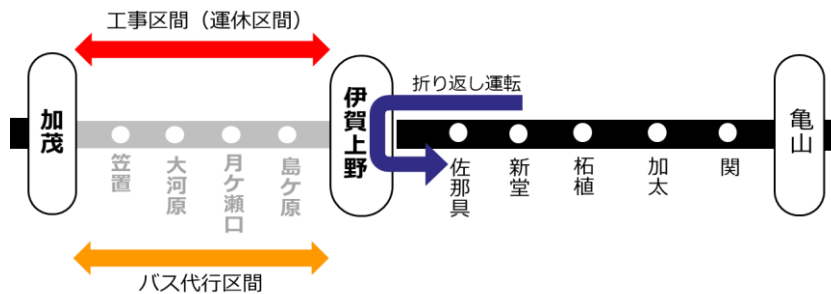

関西本線における昼間時間帯集中保守工事に伴う 列車の運転休止について（運休列車およびバス代行輸送の詳細）

当社では、労働人口の減少に伴い線路保守作業員の確保が困難となりつつある状況において、作業員の働き方改革と日々の線路設備の保守工事を安全かつ効率的に進めていくことを目指し、昼間時間帯に集中的に保守工事を実施します。

4月と5月に関西本線において実施する保守工事に伴い、運休する列車およびバスによる代行輸送の詳細についてお知らせいたします。

ご利用のお客様にはご不便をおかけいたしますが、ご理解とご協力をお願いいたします。

1. 実施概要

・ 関西本線

① 伊賀上野～加茂駅間

- ・ 実施日：2025年4月15日(火)、16日(水)
- ・ 運休時間帯：概ね9時30分～15時00分
- ・ 運休列車：下り5本、上り5本の計10本 ※別紙参照

② 亀山～柘植駅間

- ・ 実施日：2025年5月13日(火)、14日(水)
- ・ 運休時間帯：概ね9時00分～14時30分
- ・ 運休列車：下り5本、上り5本の計10本 ※別紙参照