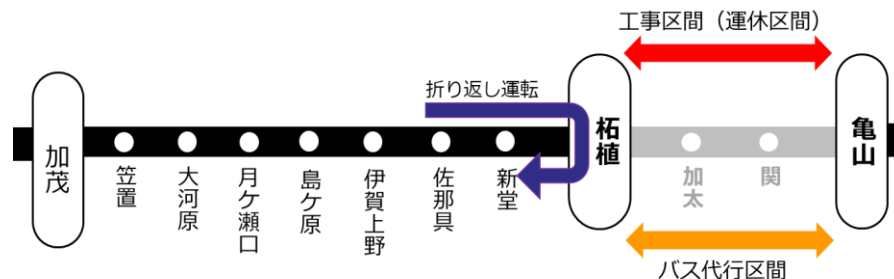

関西本線における昼間時間帯集中保守工事に伴う 列車の運転休止について（運休列車およびバス代行輸送の詳細）

当社では、労働人口の減少に伴い線路保守作業員の確保が困難となりつつある状況において、作業員の働き方改革と日々の線路設備の保守工事を安全かつ効率的に進めていくことを目指し、昼間時間帯に集中的に保守工事を実施します。

4月と5月に関西本線において実施する保守工事に伴い、運休する列車およびバスによる代行輸送の詳細についてお知らせいたします。

ご利用のお客様にはご不便をおかけいたしますが、ご理解とご協力をお願いいたします。

1. 実施概要

・ 関西本線

① 伊賀上野～加茂駅間

- ・ 実施日：2025年4月15日(火)、16日(水)
- ・ 運休時間帯：概ね9時30分～15時00分
- ・ 運休列車：下り5本、上り5本の計10本 ※別紙参照

② 亀山～柘植駅間

- ・ 実施日：2025年5月13日(火)、14日(水)
- ・ 運休時間帯：概ね9時00分～14時30分
- ・ 運休列車：下り5本、上り5本の計10本 ※別紙参照