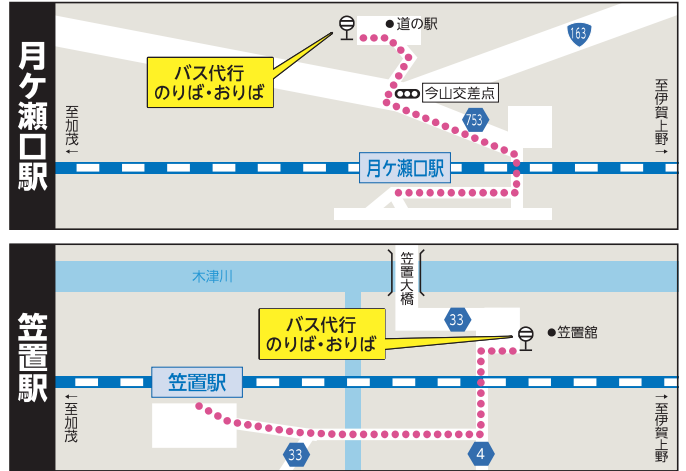

2025年4月15日(火)・16日(水)の列車・バス代行時刻表

■下り(加茂方面行)

列車種別	直通	一部区間	一部区間	一部区間	一部区間	一部区間	一部区間	直通
駅名	最終列車	運休列車	運休列車	バス代行	運休列車	運休列車	バス代行	再開列車
亀山	8:03	9:09	10:14		11:14	12:14		13:14
関	8:10	9:15	10:21		11:21	12:21		13:21
加太	8:17	9:23	10:28		11:28	12:28		13:28
柘植	8:29	9:34	10:39		11:40	12:39		13:39
新堂	8:35	9:35	10:42		11:42	12:42		13:42
佐那具	8:42	9:41	10:49		11:49	12:49		13:49
伊賀上野	8:51	9:51	10:58		11:58	12:58		13:58
伊賀上野	8:55	9:59	10:59	11:20	11:59	12:59	13:20	13:59
島ヶ原	9:03	10:08	11:08	11:40	12:08	13:08	13:40	14:08
月ヶ瀬	9:07	10:12	11:12	11:47	12:12	13:12	13:47	14:12
大河原	9:13	10:18	11:18	11:55	12:18	13:18	13:55	14:18
笠置	9:21	10:26	11:26	12:05	12:26	13:26	14:05	14:26
加茂	9:29	10:34	11:34	12:20	12:34	13:34	14:20	14:34

■上り(亀山方面行)

列車種別	直通	一部区間	一部区間	一部区間	一部区間	一部区間	一部区間	直通
駅名	最終列車	運休列車	運休列車	バス代行	運休列車	運休列車	バス代行	再開列車
加茂	8:15	9:40	10:40	11:00	11:40	12:40	13:00	13:40
笠置	8:24	9:48	10:48	11:15	11:48	12:48	13:15	13:48
大河原	8:32	9:56	10:56	11:25	11:56	12:56	13:25	14:56
月ヶ瀬	8:38	10:03	11:03	11:35	12:03	13:03	13:35	14:03
島ヶ原	8:43	10:08	11:08	11:42	12:08	13:08	13:42	14:08
伊賀上野	8:51	10:16	11:16	12:02	12:16	13:16	14:02	14:16
伊賀上野	8:54	10:19	11:21	=	12:21	13:21	=	14:21
佐那具	8:59	10:24	11:26		12:26	13:26		14:26
新堂	9:04	10:29	11:31		12:31	13:31		14:31
柘植	9:11	10:36	11:38		12:38	13:38		14:38
加太	9:12	10:40	11:42		12:42	13:42		14:42
関	9:30	10:57	11:59		12:59	13:59		14:59
亀山	9:37	11:03	12:05		13:05	14:05		15:05

※一部の列車に時刻変更が発生する場合があります

【駅から離れたバス代行のりば・おりばのご案内】

※伊賀上野駅の「のりば・おりば」は駅前、加茂駅は西口側の駅前となります。※当日の状況によりご案内するバスのりば・おりばが変わる場合がございます。※バス代行の「のりば・おりば」にはバス停等の目印はございません。

2025年5月13日(火)・14日(水)の列車・バス代行時刻表

■下り(加茂方面行)

列車種別	直通	一部区間	一部区間	一部区間	一部区間	一部区間	一部区間	直通
駅名	最終列車	運休列車	運休列車	バス代行	運休列車	運休列車	バス代行	再開列車
亀山	8:03	9:09	10:14	10:15	11:14	12:14	12:15	13:14
関	8:10	9:15	10:21	10:28	11:21	12:21	12:28	13:21
加太	8:17	9:23	10:28	10:41	11:28	12:28	12:41	13:28
柘植	8:29	9:34	10:39	=	11:40	12:39	12:58	13:39
新堂	8:35	9:35	10:42	=	11:44	12:44	=	13:44
佐那具	8:42	9:41	10:49		11:50	12:50		13:50
伊賀上野	8:51	9:51	10:58		12:00	13:00		14:00
伊賀上野	8:55	9:59	10:59		12:01	13:01		14:01
島ヶ原	9:03	10:08	11:08		12:09	13:09		14:09
月ヶ瀬	9:07	10:12	11:12		12:14	13:14		14:14
大河原	9:13	10:18	11:18		12:19	13:19		14:19
笠置	9:21	10:26	11:26		12:27	13:27		14:27
加茂	9:29	10:34	11:34		12:35	13:35		14:35

■上り(亀山方面行)

列車種別	直通	一部区間	一部区間	一部区間	一部区間	一部区間	一部区間	直通
駅名	最終列車	運休列車	運休列車	バス代行	運休列車	運休列車	バス代行	再開列車
加茂	7:33	8:15	9:40		10:40	11:40		12:41
笠置	7:42	8:24	9:48		10:48	11:48		12:49
大河原	7:50	8:32	9:56		10:56	11:56		12:57
月ヶ瀬	7:57	8:38	10:03		11:03	12:03		13:04
島ヶ原	8:03	8:43	10:08		11:08	12:09		13:09
伊賀上野	8:10	8:51	10:16		11:16	12:17		13:17
伊賀上野	8:12	8:54	10:19		11:21	12:21		13:21
佐那具	8:18	8:59	10:24		11:26	12:26		13:26
新堂	8:23	9:04	10:29		11:31	12:31		13:31
柘植	8:30	9:11	10:36		11:38	12:38		13:38
加太	8:31	9:12	10:40	11:03	11:42	12:42	13:03	13:42
関	8:42	9:23	10:51	11:20	11:53	12:53	13:20	13:53
伊賀上野	8:49	9:30	10:57	11:33	11:59	12:59	13:33	13:59
亀山	8:55	9:37	11:03	11:46	12:05	13:05	13:46	14:05

※一部の列車に時刻変更が発生する場合があります