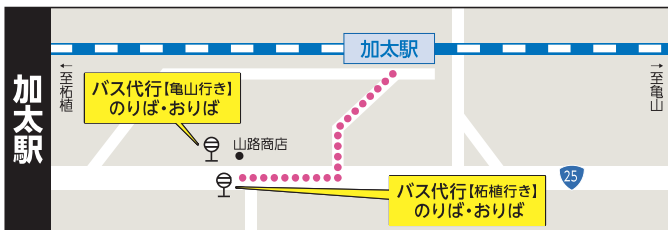

【駅から離れたバス代行のりば・おりばのご案内】

※亀山駅、関駅、柘植駅の「のりば・おりば」は、駅前となります。※当日の状況によりご案内するバスのりば・おりばが変わる場合がございます。※バス代行の「のりば・おりば」にはバス停等の目印はございません。

バス代行をご利用のお客様へ

交通事情等により加茂駅・伊賀上野駅・柘植駅・亀山駅等の乗換駅において、各方面への列車との接続は考慮しておりませんので、ご了承ください。 ※バス代行の時刻は、交通事情により遅れる場合があります。

関西本線(一部区間)運転休止について詳しくは、下記にてご確認ください。

●お近くのJR西日本の駅の係員 ●JR西日本お客様センター ☎0570-00-2486(有料) 【営業時間】9:00~19:00 (固定電話からは市内通話料でご利用可能です) ☎06-4960-8686(有料)