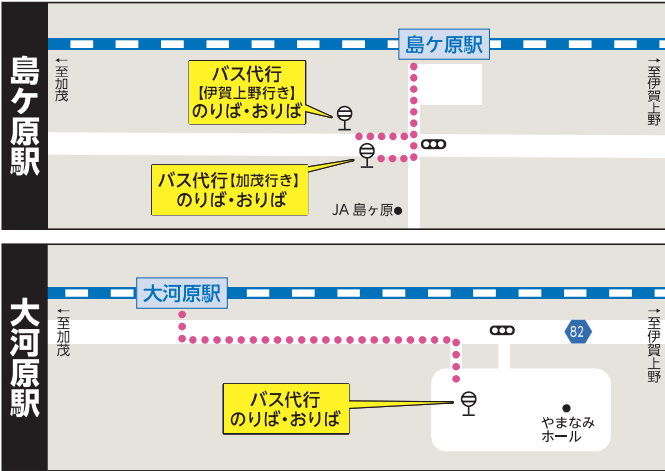

2025年4月15日(火)・16日(水)の列車・バス代行時刻表

■下り(加茂方面行)

列車種別	直通	一部区間	一部区間	一部区間	一部区間	一部区間	一部区間	直通
駅名	最終列車	運休列車	運休列車	バス代行	運休列車	運休列車	バス代行	再開列車
亀山	8:03	9:09	10:14		11:14	12:14		13:14
関	8:10	9:15	10:21		11:21	12:21		13:21
加太	8:17	9:23	10:28		11:28	12:28		13:28
柘植	8:29	9:34	10:39		11:40	12:39		13:39
新堂	8:35	9:35	10:42		11:42	12:42		13:42
佐那具	8:42	9:41	10:49		11:49	12:49		13:49
伊賀上野	8:51	9:51	10:58		11:58	12:58		13:58
伊賀上野	8:55	9:59	10:59	11:20	11:59	12:59	13:20	13:59
島ヶ原	9:03	10:08	11:08	11:40	12:08	13:08	13:40	14:08
月ヶ瀬	9:07	10:12	11:12	11:47	12:12	13:12	13:47	14:12
大河原	9:13	10:18	11:18	11:55	12:18	13:18	13:55	14:18
笠置	9:21	10:26	11:26	12:05	12:26	13:26	14:05	14:26
加茂	9:29	10:34	11:34	12:20	12:34	13:34	14:20	14:34

■上り(亀山方面行)

列車種別	直通	一部区間	一部区間	一部区間	一部区間	一部区間	一部区間	直通
駅名	最終列車	運休列車	運休列車	バス代行	運休列車	運休列車	バス代行	再開列車
加茂	8:15	9:40	10:40	11:00	11:40	12:40	13:00	13:40
笠置	8:24	9:48	10:48	11:15	11:48	12:48	13:15	13:48
大河原	8:32	9:56	10:56	11:25	11:56	12:56	13:25	14:56
月ヶ瀬	8:38	10:03	11:03	11:35	12:03	13:03	13:35	14:03
島ヶ原	8:43	10:08	11:08	11:42	12:08	13:08	13:42	14:08
伊賀上野	8:51	10:16	11:16	12:02	12:16	13:16	14:02	14:16
伊賀上野	8:54	10:19	11:21	=	12:21	13:21	=	14:21
佐那具	8:59	10:24	11:26		12:26	13:26		14:26
新堂	9:04	10:29	11:31		12:31	13:31		14:31
柘植	9:11	10:36	11:38		12:38	13:38		14:38
加太	9:12	10:40	11:42		12:42	13:42		14:42
関	9:30	10:57	11:59		12:59	13:59		14:59
亀山	9:37	11:03	12:05		13:05	14:05		15:05

※一部の列車に時刻変更が発生する場合があります

【駅から離れたバス代行のりば・おりばのご案内】

※伊賀上野駅の「のりば・おりば」は駅前、加茂駅は西口側の駅前となります。※当日の状況によりご案内するバスのりば・おりばが変わる場合がございます。※バス代行の「のりば・おりば」にはバス停等の目印はございません。

2025年5月13日(火)・14日(水)の列車・バス代行時刻表

■下り(加茂方面行)

列車種別	直通	一部区間	一部区間	一部区間	一部区間	一部区間	一部区間	直通
駅名	最終列車	運休列車	運休列車	バス代行	運休列車	運休列車	バス代行	再開列車
亀山	8:03	9:09	10:14	10:15	11:14	12:14	12:15	13:14
関	8:10	9:15	10:21	10:28	11:21	12:21	12:28	13:21
加太	8:17	9:23	10:28	10:41	11:28	12:28	12:41	13:28
柘植	8:29	9:34	10:39	=	11:40	12:39	12:58	13:39
新堂	8:35	9:35	10:42	=	11:44	12:44	=	13:44
佐那具	8:42	9:41	10:49		11:50	12:50		13:50
伊賀上野	8:51	9:51	10:58		12:00	13:00		14:00
伊賀上野	8:55	9:59	10:59		12:01	13:01		14:01
島ヶ原	9:03	10:08	11:08		12:09	13:09		14:09
月ヶ瀬	9:07	10:12	11:12		12:14	13:14		14:14
大河原	9:13	10:18	11:18		12:19	13:19		14:19
笠置	9:21	10:26	11:26		12:27	13:27		14:27
加茂	9:29	10:34	11:34		12:35	13:35		14:35

■上り(亀山方面行)

列車種別	直通	一部区間	一部区間	一部区間	一部区間	一部区間	一部区間	直通
駅名	最終列車	運休列車	運休列車	バス代行	運休列車	運休列車	バス代行	再開列車
加茂	7:33	8:15	9:40		10:40	11:40		12:41
笠置	7:42	8:24	9:48		10:48	11:48		12:49
大河原	7:50	8:32	9:56		10:56	11:56		12:57
月ヶ瀬	7:57	8:38	10:03		11:03	12:03		13:04
島ヶ原	8:03	8:43	10:08		11:08	12:09		13:09
伊賀上野	8:10	8:51	10:16		11:16	12:17		13:17
伊賀上野	8:12	8:54	10:19		11:21	12:21		13:21
佐那具	8:18	8:59	10:24		11:26	12:26		13:26
新堂	8:23	9:04	10:29		11:31	12:31		13:31
柘植	8:30	9:11	10:36		11:38	12:38		13:38
加太	8:31	9:12	10:40	11:03	11:42	12:42	13:03	13:42
関	8:42	9:23	10:51	11:20	11:53	12:53	13:20	13:53
伊賀上野	8:49	9:30	10:57	11:33	11:59	12:59	13:33	13:59
亀山	8:55	9:37	11:03	11:46	12:05	13:05	13:46	14:05

※一部の列車に時刻変更が発生する場合があります