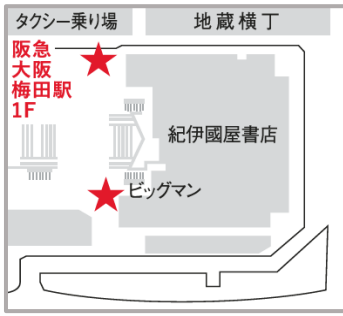

クーポンガチャガチャのカプセルの中には、全19店舗でご利用いただける最大2,000円のクーポンのほか、おすすめの行き先駅名が記されたスリーブが入っており、その駅周辺のクーポンが利用できる店舗をご紹介します。

阪急電鉄とJR西日本では、本イベントを通じて、思いがけない出会いや新たな沿線の魅力発見につながる楽しい時間を提供したいと考えています。

概要は以下のとおりです。

■ イベントの概要

① オープニングイベント「抽選会」について

日時：1月24日（金）11時～19時（予定）

場所：阪急大阪梅田駅 ビッグマン前広場 イベントスペース

参加費：無料 ※満20歳以上の方がご参加いただけます。

当選商品：【1等】2,000円クーポン 【2等】1,000円クーポン 【3等】500円クーポン

※このオープニングイベント「抽選会」では、「はずれ」もあります。

※クーポンは3月31日（月）までご利用いただけます。

② クーポンガチャガチャの設置について

設置期間：1月25日（土）～3月31日（月）

設置場所：[阪急電鉄] 大阪梅田駅 1階中央 WEST 広場付近
紀伊國屋書店 梅田本店前

[JR西日本] 大阪駅 ブックスタジオ大阪店
新大阪駅 ブックスタジオ新大阪店（改札内）
ブックスタジオアルデ新大阪店

<阪急大阪梅田駅>

<JR 大阪駅>

<JR 新大阪駅>

クーポンガチャガチャの設置場所（設置場所は変更になる場合がございます）

参加費：1回 100円

ひびり蛇口ハイ

大衆酒場アルマエ

大阪駅前第2ビル裏

由ん角ニハ泡鳴ライ

※お酒は20歳になってから

1月25日(土)～3月31日(月)

クーポンガチャガチャは、こちらにも回せます！

クーポンガチャガチャ設置場所