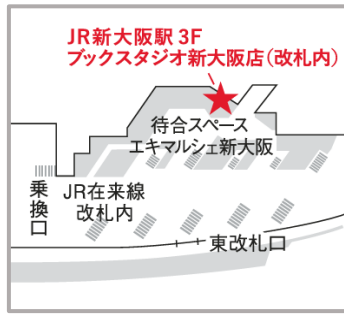

日時：1月24日（金）11時～19時（予定）

場所：阪急大阪梅田駅 ビッグマン前広場 イベントスペース

参加費：無料 ※満20歳以上の方がご参加いただけます。

当選商品：【1等】2,000円クーポン 【2等】1,000円クーポン 【3等】500円クーポン

※このオープニングイベント「抽選会」では、「はずれ」もあります。

※クーポンは3月31日（月）までご利用いただけます。

② クーポンガチャガチャの設置について

設置期間：1月25日（土）～3月31日（月）

設置場所：[阪急電鉄] 大阪梅田駅 1階中央 WEST 広場付近
紀伊國屋書店 梅田本店前

[JR西日本] 大阪駅 ブックスタジオ大阪店
新大阪駅 ブックスタジオ新大阪店（改札内）
ブックスタジオアルデ新大阪店

<阪急大阪梅田駅>

<JR 大阪駅>

<JR 新大阪駅>

クーポンガチャガチャの設置場所（設置場所は変更になる場合がございます）

参加費：1回 100円

阪急電鉄・JR西日本の沿線で話題の19店をセレクトしました。

参加対象店など詳しくはこちらのキャンペーンサイトへ

クーポンにはご利用条件があります。

キャンペーン対象エリア

大阪・梅田（阪急&JR）

Osaka-Umeda

目指の賑わい梅田。進化し続ける街でオリジナルテイラーのエモい酒場も多い。

恋愛酒場メイ子

ひびり蛇口ハイ

大衆酒場アルマエ

大阪駅前第2ビル裏

由ん角ニハ泡鳴ライ

※お酒は20歳になってから

1月25日(土)～3月31日(月)

クーポンガチャガチャは、こちらにも回せます！

クーポンガチャガチャ設置場所