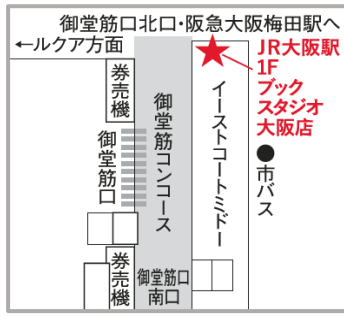

クーポンガチャガチャのカプセルの中には、全19店舗でご利用いただける最大2,000円のクーポンのほか、おすすめの行き先駅名が記されたスリーブが入っており、その駅周辺のクーポンが利用できる店舗をご紹介します。

阪急電鉄とJR西日本では、本イベントを通じて、思いがけない出会いや新たな沿線の魅力発見につながる楽しい時間を提供したいと考えています。

概要は以下のとおりです。

■ イベントの概要

① オープニングイベント「抽選会」について

設置期間：1月25日（土）～3月31日（月）

設置場所：[阪急電鉄] 大阪梅田駅 1階中央 WEST 広場付近
紀伊國屋書店 梅田本店前

[JR西日本] 大阪駅 ブックスタジオ大阪店
新大阪駅 ブックスタジオ新大阪店（改札内）
ブックスタジオアルデ新大阪店

<阪急大阪梅田駅>

<JR 大阪駅>

<JR 新大阪駅>

クーポンガチャガチャの設置場所（設置場所は変更になる場合がございます）

参加費：1回 100円

阪急電鉄・JR西日本の沿線で話題の19店をセレクトしました。

参加対象店など詳しくはこちらのキャンペーンサイトへ

クーポンにはご利用条件があります。

キャンペーン対象エリア

大阪・梅田（阪急&JR）

Osaka-Umeda

目指の賑わい梅田。進化し続ける街でオリジナルテイラーのエモい酒場も多い。

恋愛酒場メイ子

ひびり蛇口ハイ

大衆酒場アルマエ

大阪駅前第2ビル裏

由ん角ニハ泡鳴ライ

※お酒は20歳になってから

1月25日(土)～3月31日(月)

クーポンガチャガチャは、こちらにも回せます！

クーポンガチャガチャ設置場所