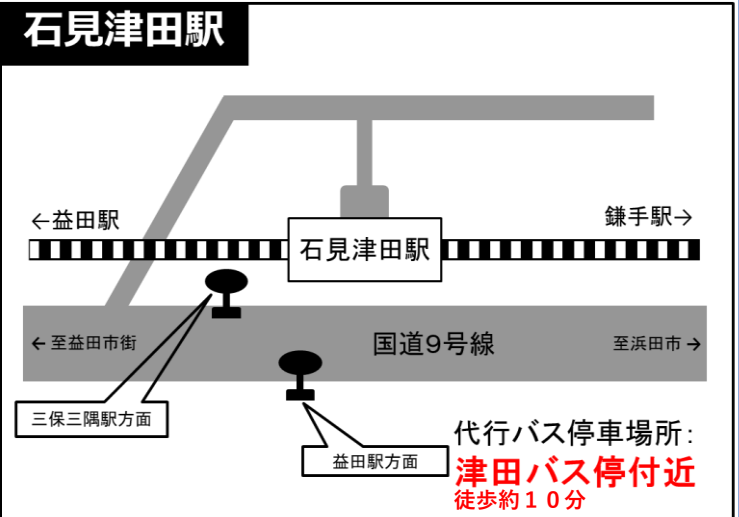

代行バスのりば案内図

※一部のバスのりばは、駅から離れていますのでご注意ください。

代行バスについて

- 代行バスから列車への接続はいたしません。予めご了承ください。
- 道路状況により時間を要することもあり、時刻どおり運行できないことがあります。
- あらかじめ目的地までの乗車券類をお買い求めの上ご乗車ください。
- 券売機を設置していない駅からご乗車の際は乗車区間の運賃を現金でお支払いください。
- 運賃・きっぷは降車駅の駅係員にお渡しいただくか、駅の運賃箱にお入れください。
- 駅出入口付近から離れた場所に停まる駅もありますのでご注意ください。
- 天候状況や周辺線区の列車の運行状況により代行バスの運行を取りやめる場合がございます。予めご了承ください。最新の運行情報については「JR西日本運行情報」をご覧ください。
- 代行バスは列車と異なり、座席に限りがあるためご乗車いただけない場合もあります。予めご了承ください。
- 益田駅と浜田駅のように停車する代行輸送もありますが、乗車に際し特急券は不要です。

● JR西日本運行情報