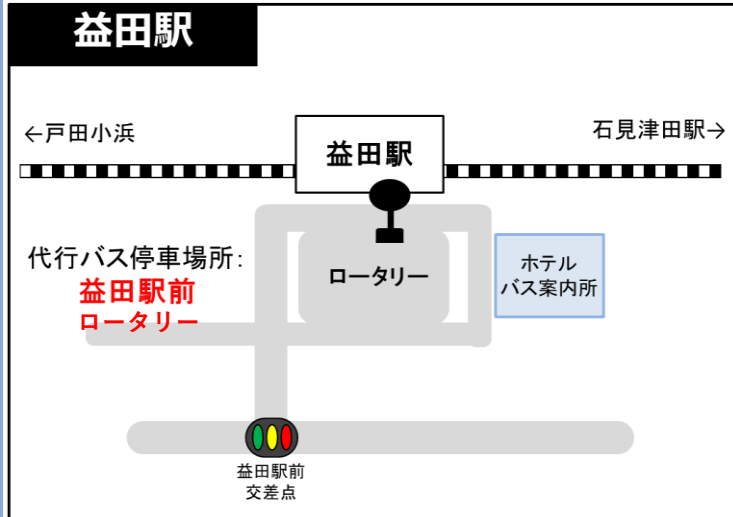

代行バスのりば案内図

※一部のバスのりばは、駅から離れていますのでご注意ください。

代行バスについて

- 代行バスから列車への接続はいたしません。予めご了承ください。
- 道路状況により時間を要することもあり、時刻どおり運行できないことがあります。
- あらかじめ目的地までの乗車券類をお買い求めの上ご乗車ください。
- 券売機を設置していない駅からご乗車の際は乗車区間の運賃を現金でお支払いください。
- 運賃・きっぷは降車駅の駅係員にお渡しいただくか、駅の運賃箱にお入れください。
- 駅出入口付近から離れた場所に停まる駅もありますのでご注意ください。
- 天候状況や周辺線区の列車の運行状況により代行バスの運行を取りやめる場合がございます。予めご了承ください。最新の運行情報については「JR西日本運行情報」をご覧ください。
- 代行バスは列車と異なり、座席に限りがあるためご乗車いただけない場合もあります。予めご了承ください。
- 益田駅と浜田駅のように停車する代行輸送もありますが、乗車に際し特急券は不要です。

● JR西日本運行情報