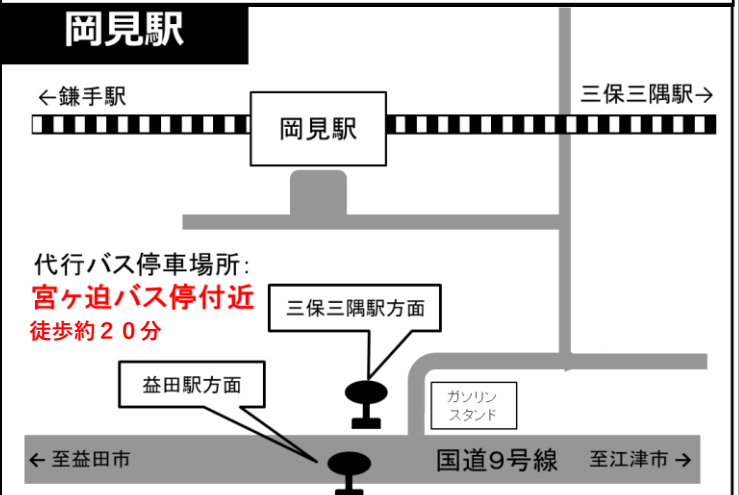

代行バスのりば案内図

※一部のバスのりばは、駅から離れていますのでご注意ください。

代行バスについて

- 代行バスから列車への接続はいたしません。予めご了承ください。
- 道路状況により時間を要することもあり、時刻どおり運行できないことがあります。
- あらかじめ目的地までの乗車券類をお買い求めの上ご乗車ください。
- 券売機を設置していない駅からご乗車の際は乗車区間の運賃を現金でお支払いください。
- 運賃・きっぷは降車駅の駅係員にお渡しいただくか、駅の運賃箱にお入れください。
- 駅出入口付近から離れた場所に停まる駅もありますのでご注意ください。
- 天候状況や周辺線区の列車の運行状況により代行バスの運行を取りやめる場合がございます。予めご了承ください。最新の運行情報については「JR西日本運行情報」をご覧ください。
- 代行バスは列車と異なり、座席に限りがあるためご乗車いただけない場合もあります。予めご了承ください。
- 益田駅と浜田駅のように停車する代行輸送もありますが、乗車に際し特急券は不要です。

● JR西日本運行情報