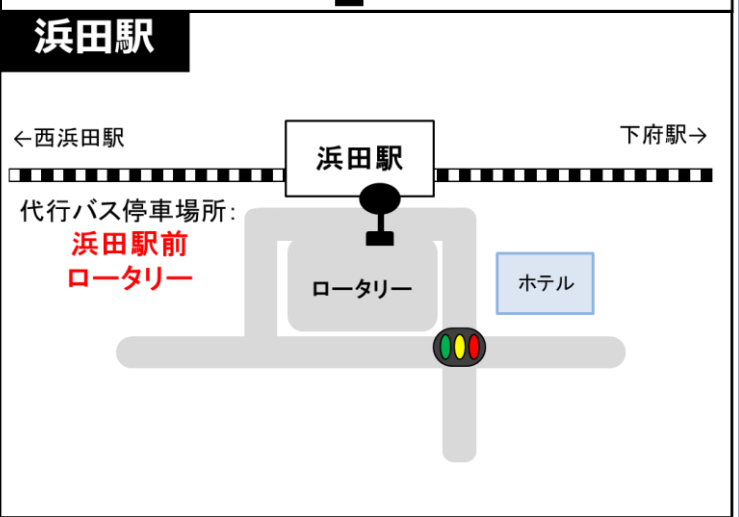

代行バスのりば案内図

※一部のバスのりばは、駅から離れていますのでご注意ください。

代行バスについて

- 代行バスから列車への接続はいたしません。予めご了承ください。
- 道路状況により時間を要することもあり、時刻どおり運行できないことがあります。
- あらかじめ目的地までの乗車券類をお買い求めの上ご乗車ください。
- 券売機を設置していない駅からご乗車の際は乗車区間の運賃を現金でお支払いください。
- 運賃・きっぷは降車駅の駅係員にお渡しいただくか、駅の運賃箱にお入れください。
- 駅出入口付近から離れた場所に停まる駅もありますのでご注意ください。
- 天候状況や周辺線区の列車の運行状況により代行バスの運行を取りやめる場合がございます。予めご了承ください。最新の運行情報については「JR西日本運行情報」をご覧ください。
- 代行バスは列車と異なり、座席に限りがあるためご乗車いただけない場合もあります。予めご了承ください。
- 益田駅と浜田駅のように停車する代行輸送もありますが、乗車に際し特急券は不要です。

● JR西日本運行情報