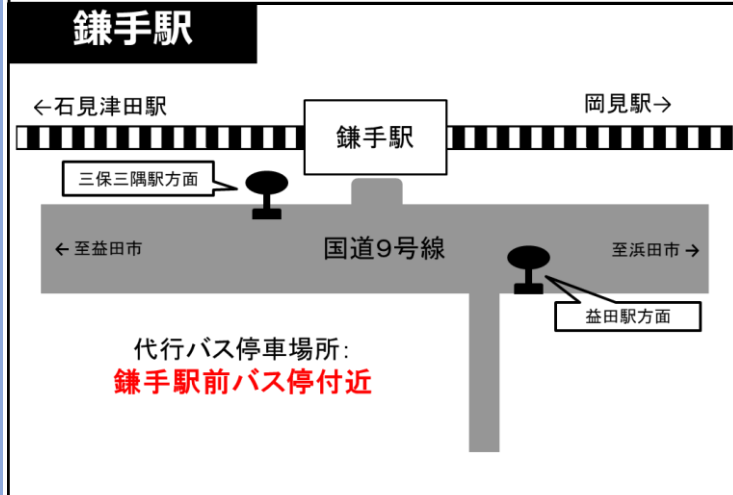

代行バスのりば案内図

※一部のバスのりばは、駅から離れていますのでご注意ください。

代行バスについて

- 代行バスから列車への接続はいたしません。予めご了承ください。
- 道路状況により時間を要することもあり、時刻どおり運行できないことがあります。
- あらかじめ目的地までの乗車券類をお買い求めの上ご乗車ください。
- 券売機を設置していない駅からご乗車の際は乗車区間の運賃を現金でお支払いください。
- 運賃・きっぷは降車駅の駅係員にお渡しいただくか、駅の運賃箱にお入れください。
- 駅出入口付近から離れた場所に停まる駅もありますのでご注意ください。
- 天候状況や周辺線区の列車の運行状況により代行バスの運行を取りやめる場合がございます。予めご了承ください。最新の運行情報については「JR西日本運行情報」をご覧ください。
- 代行バスは列車と異なり、座席に限りがあるためご乗車いただけない場合もあります。予めご了承ください。
- 益田駅と浜田駅のように停車する代行輸送もありますが、乗車に際し特急券は不要です。

● JR西日本運行情報