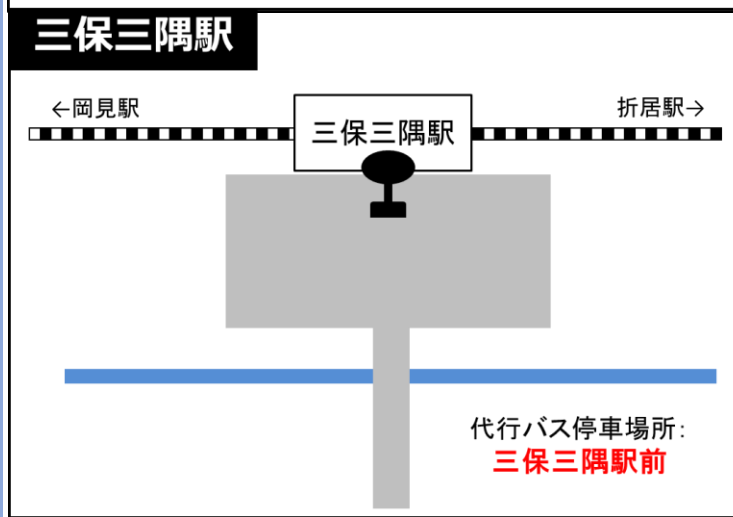

代行バスのりば案内図

※一部のバスのりばは、駅から離れていますのでご注意ください。

代行バスについて

- 代行バスから列車への接続はいたしません。予めご了承ください。
- 道路状況により時間を要することもあり、時刻どおり運行できないことがあります。
- あらかじめ目的地までの乗車券類をお買い求めの上ご乗車ください。
- 券売機を設置していない駅からご乗車の際は乗車区間の運賃を現金でお支払いください。
- 運賃・きっぷは降車駅の駅係員にお渡しいただくか、駅の運賃箱にお入れください。
- 駅出入口付近から離れた場所に停まる駅もありますのでご注意ください。
- 天候状況や周辺線区の列車の運行状況により代行バスの運行を取りやめる場合がございます。予めご了承ください。最新の運行情報については「JR西日本運行情報」をご覧ください。
- 代行バスは列車と異なり、座席に限りがあるためご乗車いただけない場合もあります。予めご了承ください。
- 益田駅と浜田駅のように停車する代行輸送もありますが、乗車に際し特急券は不要です。

● JR西日本運行情報