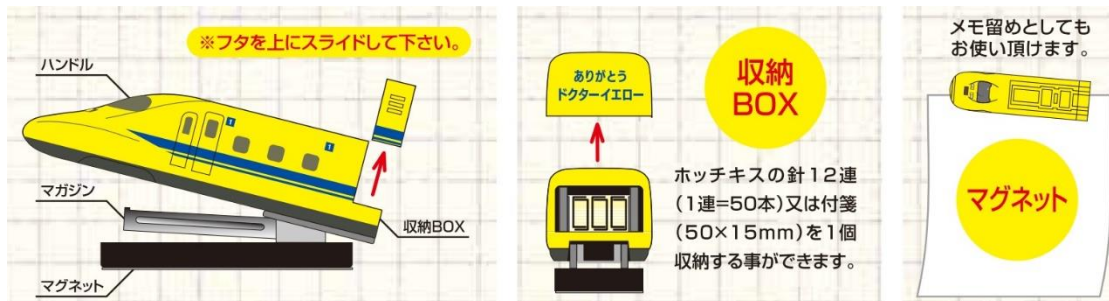

新幹線のお医者さんに“感謝”の気持ちを込めて
ありがとう「ドクターイエロー」グッズを発売

“見ると幸せになる”と言われる「ドクターイエロー」は、新幹線電気軌道総合試験車の正式名称で、新幹線のお医者さんとして東海道・山陽新幹線の線路や架線、信号電流などの状態を測定していますが、JR西日本が保有するT5編成について、2027年を目途に引退する発表がありました。

鉄道デザイングッズブランド「トレインボックス」は、これまでの活躍に「ありがとう」の気持ちを込めて、ドクターイエロー（T5）をデザインした新商品を5アイテム発売します。

引退に向けた感謝の気持ちを、グッズと一緒に皆様と盛り上げていきましょう！！

1. 商品詳細・画像等

(1) ありがとうドクターイエロー ホッチキス

販売価格：1,540円（税込）

本体サイズ：幅約130mm×高さ120mm×奥行15mm