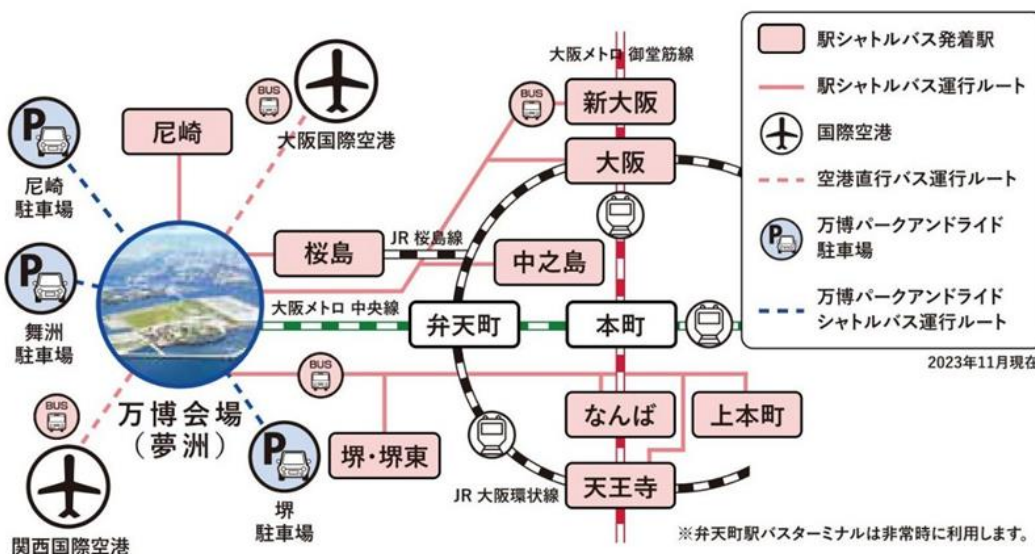

# 1. 万博シャトルバス対応について

## ○サービス提供開始日

2024年10月1日(火) ※販売会社の準備が整い次第、順次乗車券の販売を開始予定

## ○サービス内容

万博会場一近隣の主要駅間等で運行されるバス(駅シャトルバス)の全ルート及び空港直行バスの乗車券を予約・決済できる機能を追加します。

〈シャトルバスの概要(博覧会協会 HP より)〉

※万博パークアンドライドシャトルバスの予約・決済は KANSAI MaaS サービスの対象外です。