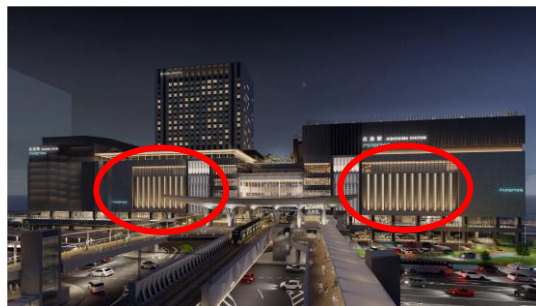

地元広島を中心とした多彩な参加者によるステージイベントを予定しています。

※ 主な参加者（予定）

広島県立熊野高等学校書道コース生徒によるパフォーマンス

エリザベト音楽大学学生による演奏

ひろしま・スポーツ“応援”イベント

新しい広島駅ビルのVRバーチャルツアー

(5) 2種類のイベント参加特典をご用意

① 3つのテーマゾーンをめぐるキーワードラリーに参加しクリアすると、広島駅南口広場の工事現場を間近で見渡せる展望デッキにご招待します。（混雑時には時間・人数制限を行う場合があります）

新しい広島駅ビルは、外観がほぼ完成に近づいています。今回のイベントに合わせて、広島駅ビルの試験ライトアップを以下のとおり実施しますので、ぜひこの機会に新たな広島駅の玄関口の夜景をお楽しみください。

（日時）2024年10月12日（土）19:30～20:00

（場所）新しい広島駅ビル 南側壁面の一部

（右図：予定箇所（今後変更になる場合があります））

この試験ライトアップにあわせて、広島駅南口開発（株）（エールエールA館）様による以下のイベントも開催されますので、ぜひご参加ください。

（日付）2024年10月12日（土）

（内容）エールエールA館 6階RCC文化センター貸し会議室（ROOM1）開放（18時～20時30分）

※会場からは、広島駅ビルや試験ライトアップが正面からご覧になれます。また、同室で中央図書館整備事業などエールエールA館リニューアルの概要展示等も行います。