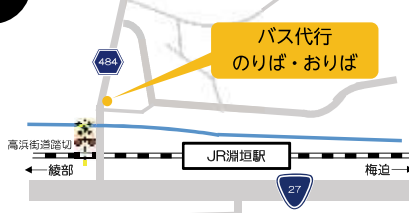

ご利用のお客様にはご不便をおかけいたしますが、ご理解とご協力をお願いいたします。

1. 実施概要

綾部駅～東舞鶴駅間

- ①実施日：2024年9月17日(火)～19日(木)
- ②運休時間帯：概ね9時30分～16時
- ③運休列車：下り7本、上り7本の計14本 ※別紙参照
(参考)

○保守工事の概要：橋梁塗装、電気設備検査、樹木伐採等

2. 代行輸送について

運休区間においてバスによる代行輸送を実施します。 ※別紙参照

※特急まいづる1・3・5・6・8・10号は全区間(京都駅~東舞鶴駅)運転休止。

※一部の列車に時刻変更が発生する場合があります。詳しくはJRおでかけネットをご確認ください。

バス代行者
ご利用のお客様へ

交通事情等により綾部駅・西舞鶴駅・東舞鶴駅等の乗換駅において、各方面への列車との接続は考慮しておりませんので、ご了承ください。

【バス代行のりば・おりばのご案内】 ※淵垣駅の「のりば・おりば」は、駅から離れていますのでご注意ください。

綾部

淵垣

梅迫

真倉

西舞鶴

東舞鶴

※当日の状況によりご案内するバスのりば・おりばが変わる場合がございます。