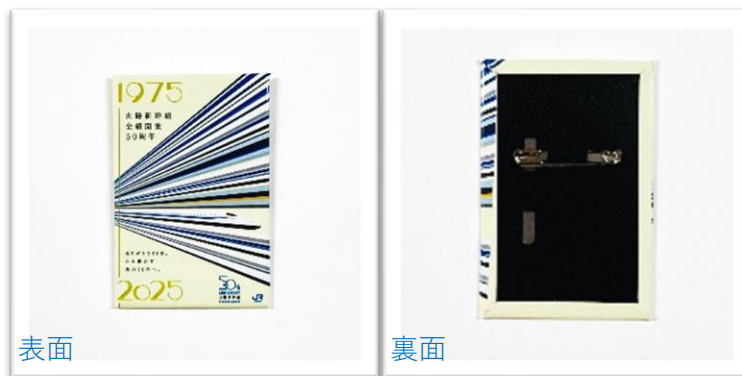

・ 山陽新幹線全線開業 50 周年 スクエア缶バッジ

販売価格：440 円（税込）、本体サイズ：幅約 51 mm×高さ 77 mm×奥行 3 mm