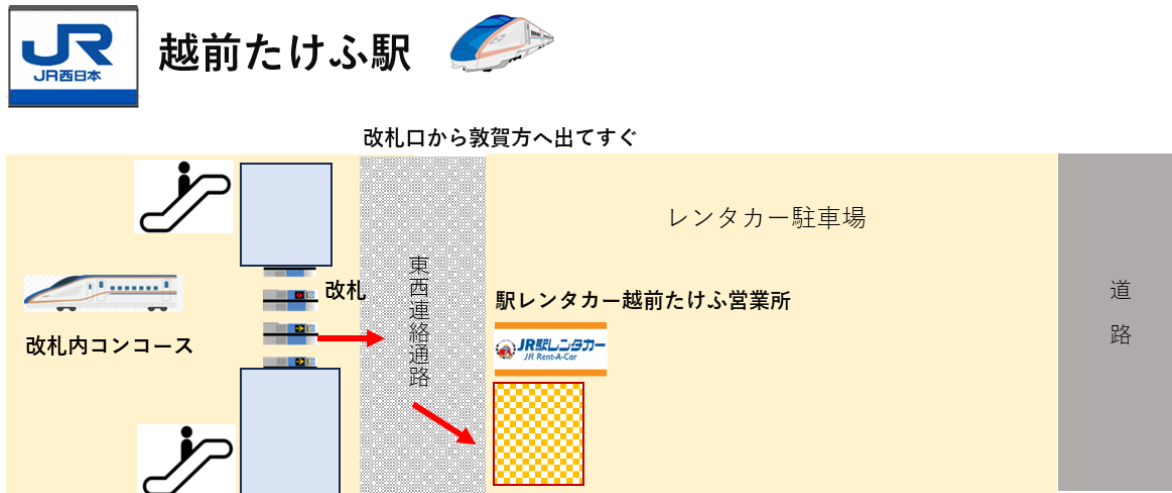

(別紙) 営業所までの地図

- 加賀温泉営業所

※2024年秋頃(予定)まで、駅周辺整備工事のため、営業所までは迂回が必要となります。
予めご了承ください。

- 芦原温泉営業所

- 越前たけふ営業所