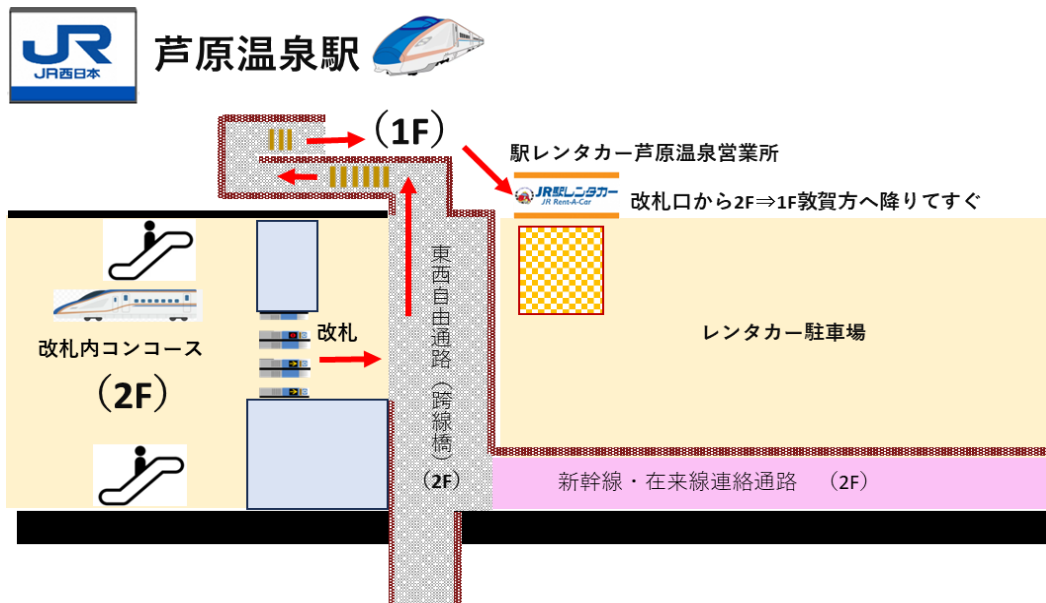

駅レンタカー西日本予約センター・ナビダイヤル (有料)

☎ 0570-024-938 9:00~18:00 (平日のみ)

4 その他

開設に合わせておトクなレンタカー商品を設定するなど、キャンペーンを実施する予定です。内容は別途、お知らせします。

(別紙) 営業所までの地図

- 加賀温泉営業所

※2024年秋頃(予定)まで、駅周辺整備工事のため、営業所までは迂回が必要となります。
予めご了承ください。

- 芦原温泉営業所

- 越前たけふ営業所

(参考) 営業所の店舗イメージ

【越前たけふ営業所】