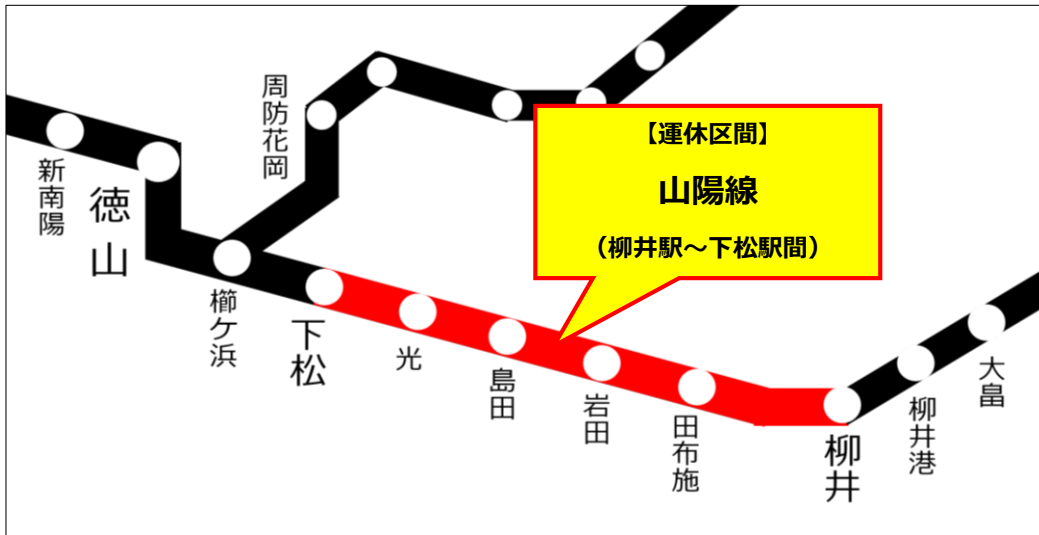

## 山陽線 柳井～下松駅間における 昼間時間帯集中工事による代行バス時刻等のお知らせについて

労働人口の減少に伴い線路保守作業員の確保が困難となりつつある状況において、早期にマクラギなどの老朽化した線路設備の改良工事や災害復旧工事を効率的に進めていくことを目指し、昼間時間帯に集中的に保守工事を実施いたします。それに伴い、工事時間帯の一部区間について列車を運休し、バスによる代行輸送を実施します。

ご利用の皆さまにはご不便をお掛けいたしますが、ご理解とご協力をお願いいたします。

運休区間	山陽線 柳井駅～下松駅
実施日	2024年1月15日（月）
概要	別紙1参照
運休列車時刻 代行バス時刻	別紙2参照
代行バス のりば	
乗車方法	バスの乗降時にJRの乗車券類をご提示ください

## 山陽線（柳井駅～下松駅間）

## 運転休止のお知らせ

JR西日本では、線路設備の集中工事を実施するため、一部列車の運転を取り止めます。  
ご利用のお客様には大変ご迷惑をおかけいたしますが、ご理解とご協力をお願いいたします。

運休区間・日時

実施日 2024年 1月 15日（月）  
※時間帯は11時頃～14時頃

運休区間 山陽線 柳井駅～下松駅間