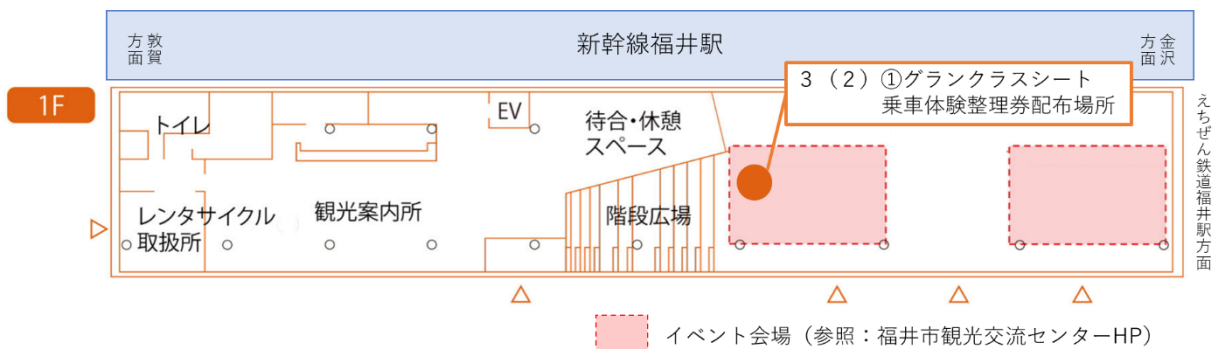

### 2. 実施場所

福井市観光交流センター1F 屋内広場

※同日、福井市主催の北陸新幹線福井開業100日前記念イベントが、同交流センター別会場にて開催されます。

図1：イベント会場図

### 3. 実施内容