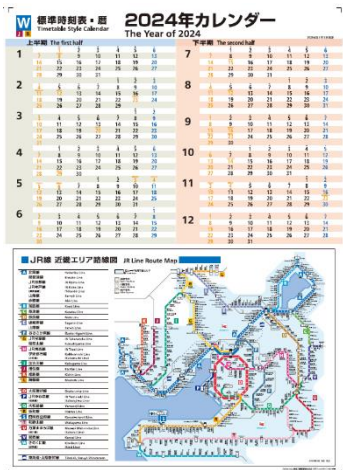

2023年10月20日
ジェイアール西日本商事株式会社

リアルシリーズ♪
「JR西日本時刻表カレンダー」・「やくもムーンカレンダー」
2024年版の発売！

O JR西日本エリアの路線図などを手掛ける**関西工機整備(株)**製作の「JR西日本時刻表カレンダー」・「やくもムーンカレンダー」を販売します。
A リアルな時刻表や路線図のデザインのカレンダーを飾ると、お部屋に居ながら旅行気分を味わえるかも♪
N **K** **I** **S** **A**

商品詳細・画像等

1 JR西日本時刻表スタイルカレンダー 2024 路線図付き

(商品イメージ)

JR西日本の時刻表をイメージしたカレンダーです。近畿エリアの路線図付きとなります。2023年3月18日改正時点の路線図となるため、おおさか東線が大阪駅まで繋がっています♪ JR西日本兵庫支社や京滋支社エリア管内の駅に**実際に貼られている路線図・時刻表と同じ素材の合成紙**を使用しています。
【サイズ】A2変形 (420×600mm)
販売価格 4,400円(税込)

2 ムーンカレンダー2024 やくも

(商品イメージ)

国鉄最後となる381系特急やくものデザインです♪ 路線図のプロである**関西工機整備(株)**に、ムーンカレンダー用として書き起こしていただいた路線図を使用しています。※路線図の内容は2022年時点の「やくも」の停車駅を示していますが、列車により停車駅は異なります。
素材は、コート紙を使用しています。
※「JR西日本時刻表スタイルカレンダー 2024 路線図付き」とは素材が異なります。
【サイズ】A2 (420×594mm)
販売価格 1,980円(税込)