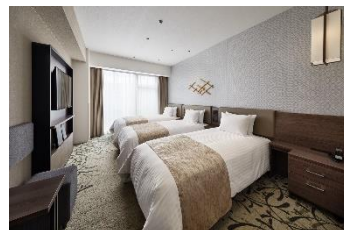

## ホテルグランヴィア岡山 (JR 岡山駅直結)

ようこそ【晴れの国 おかやま】館内利用券2,000円分が付いた宿泊プラン♪

- 料金：セパレートスーベリアツイン(32㎡)  
1室 20,600円から(1泊2名素泊まり)  
/26,200円から(1泊2名朝食付)  
1室 24,000円から(1泊3名素泊まり)  
/32,400円から(1泊3名朝食付)
- 独自特典：①1名様につき館内レストラン利用券2,000円分  
②宿泊料金最大50%オフ

- 料 金：トリプル(26.2㎡)  
1室 16,200円から(1泊2～3名素泊まり)
- 独自特典：①室料ベストレートから10%OFF  
②2名・3名利用同額

ホテルヴィスキオ京都  
客室イメージ**ホテルヴィスキオ大阪 (JR 大阪駅北 徒歩5分)****【小学生添い寝無料!! | 1日3室限定】夏の家族旅応援プラン**

- 料 金：スーパーアツイン(24.9㎡)  
1室 18,100円から(1泊2名素泊まり)
- 独自特典：①インスタントカメラ「ピクトス」の貸出  
②鉄道モチーフ「ハシ鉄」をプレゼント  
(小学生以下のお子様限定、1滞在につきお一人様1個)