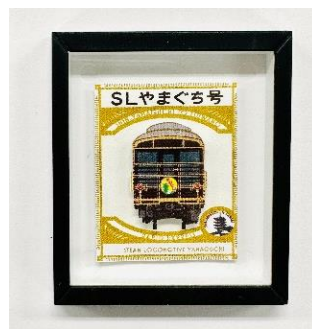

# JR西日本グループ NEWSRELEASE

鉄道グッズショップ「ト레인ボックス」からのお知らせ

『SLやまぐち号』関連の新シリーズ 12 商品を発売！

2023 年 4 月 18 日

ジェイアール西日本商事株式会社

鉄道グッズショップ「ト레인ボックス」（ジェイアール西日本商事(株)運営）では、大変ご好評をいただいております『SLやまぐち号』の新シリーズとして、2023年4月20日(木)より『SLやまぐち号』の世界観溢れる“昭和レトロ”なデザインのマグネットやクリアファイルなど12商品を発売いたします。

## 1【商品詳細・画像等】

- No.1「SLやまぐち号 ミニ額マグネット(C57)」 495円(税込)
- No.2「SLやまぐち号 ミニ額マグネット(オロテ35)」 495円(税込)
- No.3「DLやまぐち号 ミニ額マグネット(DD51)」 495円(税込)

<商品イメージ(C57)>

<商品イメージ(オロテ35)>

<商品イメージ(DD51)>

「C57形蒸気機関車」「オロテ35形客車」「DD51形ディーゼル機関車」の“昭和レトロ”な車両イラストが小さな額に入った3種のマグネットになります。

サイズ：約縦60mm×横52mm×奥行10mm

イラストが2重構造の仕様！

「オロテ 35 形 客車」の車体に記されている《車体表記》

昭和スタンダードの木廊下や丸ランプが特徴的な《車内》

客車の内装に使用されている装飾を模した《アール・デコ装飾》

※画像はイメージです。

※「アール・デコ装飾」の金色部分は箔押し仕様です。

“昭和レトロ”なポストカード3種が登場！  
お好みのデザインをお選びください♪

サイズ：約縦 148mm×横 100mm（はがきサイズ）

<表面（車体表記）>