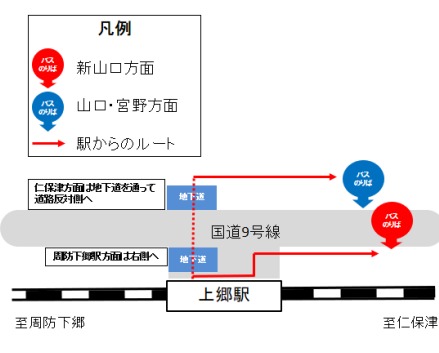

山口線 新山口駅～宮野駅代行バスのりばのご案内

【新山口駅】

【周防下郷駅】

【上郷駅】

【仁保津駅】

【大歳駅】

【矢原駅】

【湯田温泉駅】

【山口駅】

【上山口駅】

【宮野駅】