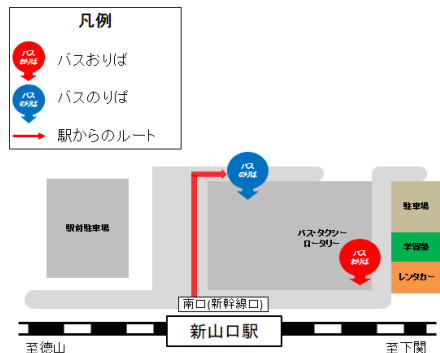

山口線 新山口駅～宮野駅代行バスのりばのご案内

【新山口駅】