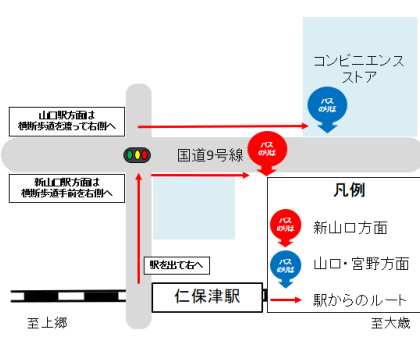

山口線 新山口駅～宮野駅代行バスのりばのご案内

【新山口駅】

【周防下郷駅】

【上郷駅】

【仁保津駅】

【大歳駅】

【矢原駅】

【湯田温泉駅】

【山口駅】

【上山口駅】

【宮野駅】