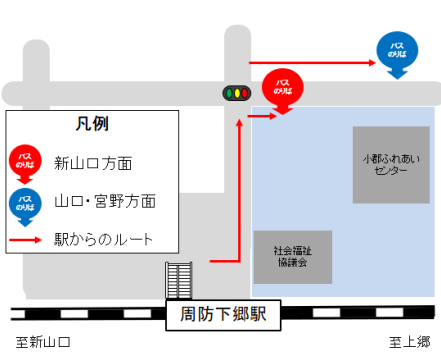

山口線 新山口駅～宮野駅代行バスのりばのご案内

【新山口駅】

【周防下郷駅】

【上郷駅】

【仁保津駅】

【大歳駅】

【矢原駅】

【湯田温泉駅】

【山口駅】

【上山口駅】

【宮野駅】