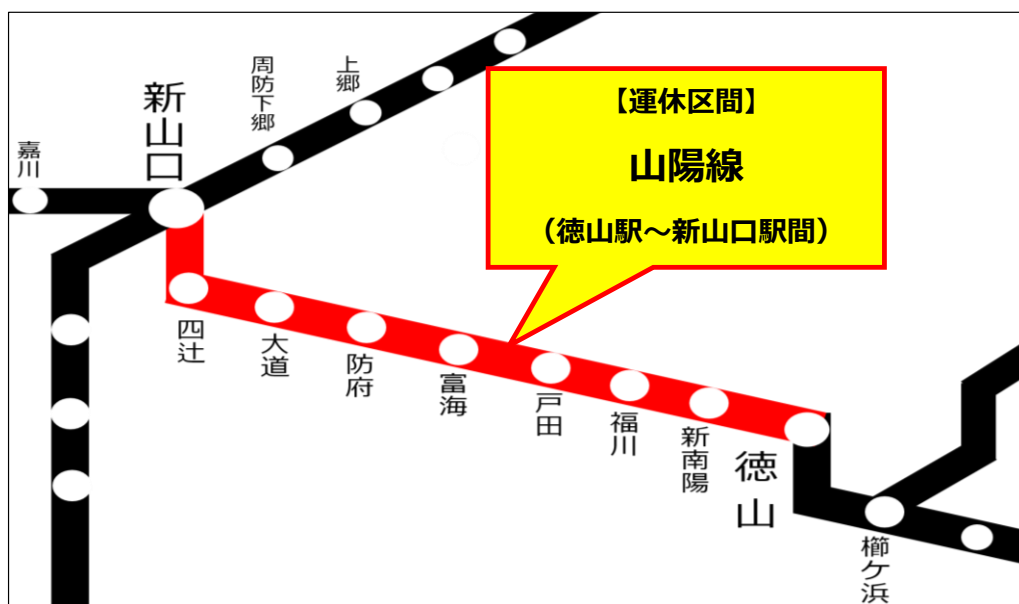

## 山陽線 徳山駅～新山口駅間における 昼間時間帯集中工事による代行バス時刻等のお知らせについて

労働人口の減少に伴い線路保守作業員の確保が困難となりつつある状況において、早期にマクラギなどの老朽化した線路設備の改良工事や災害復旧工事を効率的に進めていくことを目指し、昼間時間帯に集中的に保守工事を実施いたします。それに伴い、工事時間帯の一部区間について列車を運休し、バスによる代行輸送を実施します。

ご利用の皆さまにはご不便をお掛けいたしますが、ご理解とご協力をお願いいたします。

運休区間	山陽線 徳山駅～新山口駅
実施日	2023年4月17日（月）
概要	別紙1参照
運休列車時刻 代行バス時刻	別紙2参照
代行バス のりば	別紙2参照
乗車方法	バスの乗降時に JR の乗車券類をご提示ください

## 山陽線（徳山駅～新山口駅間）

## 運転休止のお知らせ

JR西日本では、線路設備の集中工事を実施するため、一部列車の運転を取り止めます。  
ご利用のお客様には大変ご迷惑をおかけいたしますが、ご理解とご協力をお願いいたします。

運休区間・日時

実施日 2023年 4月 17日 (月)

※時間帯は10時頃～15時頃

運休区間 山陽線 徳山駅～新山口駅間