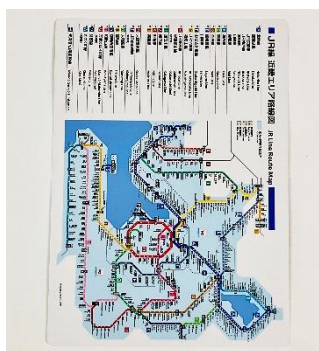

ジェイアール西日本商事(株)の鉄道グッズショップ「トレインボックス」では、うめきた新駅開業記念商品として、2023年3月18日(土)のダイヤ改正日より、「JR線近畿エリア路線図シリーズ」のクリアファイル、下敷き、A5リングノートの3商品を発売します。

また、「カモノハシのイコちゃん 今治タオルハンカチシリーズ（クレンゼ加工）」の2商品を4月12日(水)より販売開始します(予定)が、それに先立ち、鉄道博物館（さいたま市大宮区）で2023年3月21日(火・祝)から開催される「交通系ICカード全国相互利用10周年記念イベント」において、鉄道博物館内ミュージアムショップ「TRAINIART（トレニアート）」で先行販売いたします。

1【商品詳細・画像等】

No.1「JR線近畿エリア路線図クリアファイル（2023）」330円（税込）

うめきた新駅開業を記念した2023年3月18日ダイヤ改正の路線図クリアファイルです。
裏面には大阪駅の全ての駅名吊り下げ看板をデザインしました。
サイズ：A4

No.2「JR線近畿エリア路線図下敷き（2023）」660円（税込）

うめきた新駅開業を記念した2023年3月18日ダイヤ改正の路線図下敷きです。
裏面はカラフルな路線記号入り♪
サイズ：B5

No.3「JR 線近畿エリア路線図 A5 リングノート (2023)」 660 円 (税込)

うめきた新駅開業を記念した 2023 年 3 月 18 日ダイヤ改正の路線図リングノートです。

裏面はカラフルな路線記号入り♪

サイズ：A 5

No.4「カモノハシのイコちゃん 今治タオルハンカチ (クレンゼ加工) 正面」 770 円 (税込) ※イベント先行販売あり

「カモノハシのイコちゃん 今治タオルハンカチ (クレンゼ加工) 横向き」 770 円 (税込) ※イベント先行販売あり

<ベージュドット地・刺繍正面>

<刺繍アップ (正面) >

<ピンク地・刺繍横向き>

<刺繍アップ (横向き) >

2023 年 3 月 21 日 (火・祝) から 5 月 7 日 (日) までの期間、鉄道博物館 (さいたま市大宮区) にて開催される「交通系 IC カード全国相互利用 10 周年記念イベント」において、鉄道博物館内のミュージアムショップ「TRAINIART (トレニアート)」に全国の鉄道会社の IC カードのグッズが大集合します!