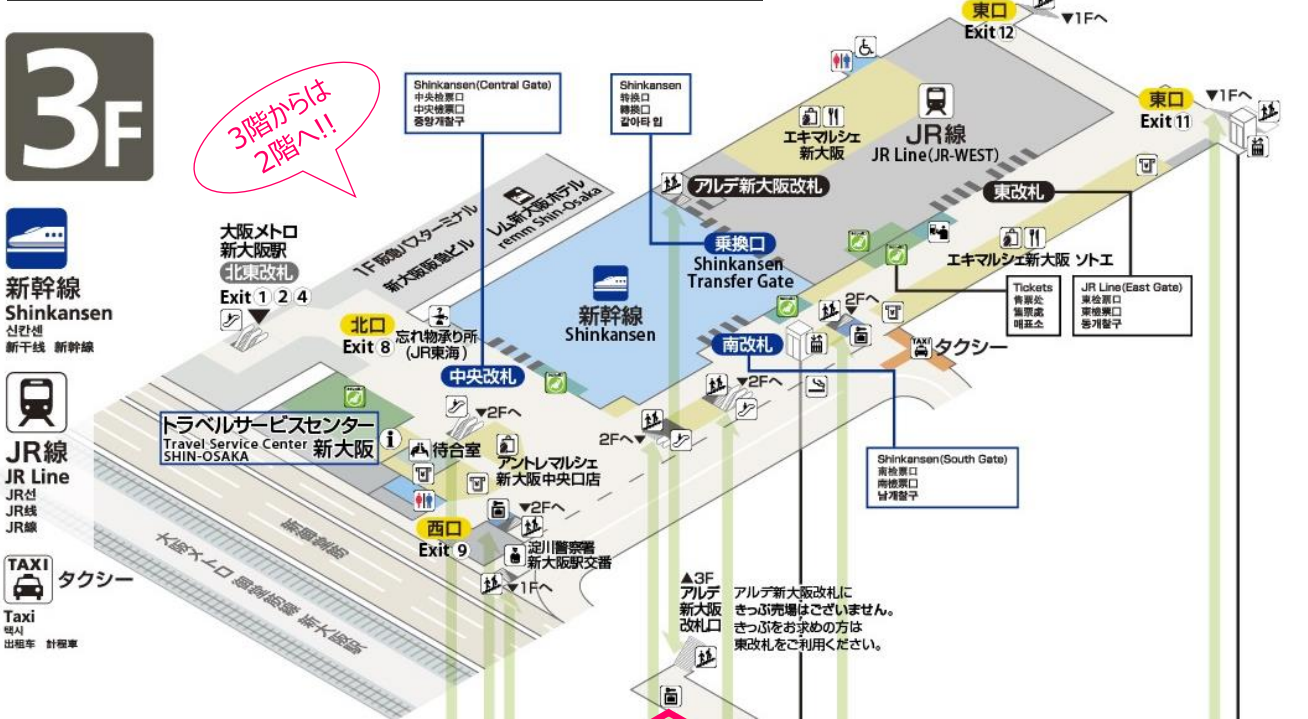

サービス

1	リラクゼーション	ラフィネ
2	旅行業	JTB
3	旅行業	日本旅行(みどりの窓口)

※ 掲載のショップガイドは
2022年9月30日現在のものです。

7. 「アルデひろば」概要

「アルデひろば」には、メインの「アルデひろば」と、「アルデひろば + (プラス)」がございます。新大阪駅各改札・正面口から、徒歩1～2分のロケーションです。新大阪駅ご利用の際には、ぜひお立ち寄りください。

正面口から
新幹線中央改札から
新幹線南改札から
徒歩1分!

御堂筋線中改札から
JR線東改札から
徒歩2分!

新大阪駅 構内案内図

3F

新幹線
Shinkansen
新幹線 新幹線

JR線
JR Line
JR線 JR線 JR線

TAXI
タクシー
Taxi
出租车 計程車

3階からは
2階へ!!

2F

地下鉄
Subway
 지하철
 地铁
 地下鐵

グルメ & ショッピング

arde!

アルデ新大阪

JR高速バス連絡路
大阪メトロ 御堂筋線 新大阪駅 Midosuji Line M13
Exit 6
中改札
Exit 5

1F

1階からは
2階へ!!

空港バス
Airport bus
공항 버스
机场巴士 機場巴士