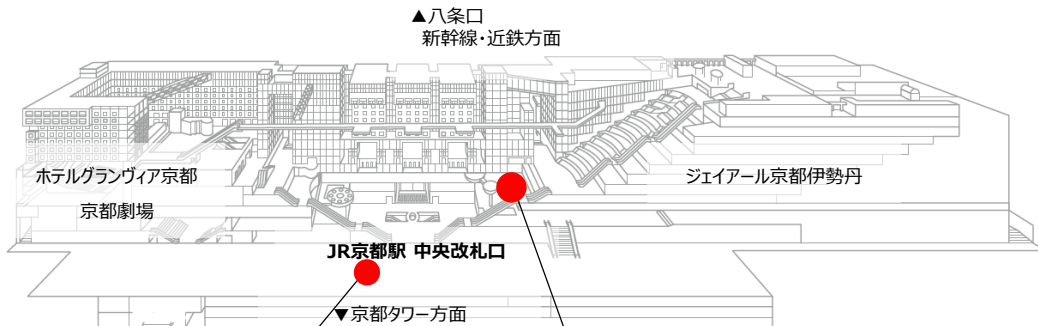

- 【対象者】 小学生以下のお子様
- 【部数】 先着100名様 (お1人様1冊)
- 【配布時間】 2023年2月5日 (日) 13:00～16:00
※なくなり次第終了します
- 【お渡し場所】 京都駅ビル西口広場 (JR京都駅西口改札前)
京都サンガF.C.応援フォトスポット

会場について

京都サンガF.C. 京都駅前応援サインの掲出

京都駅ビル 駅前広場
(京都駅烏丸中央口前 東側)

※画像はイメージです