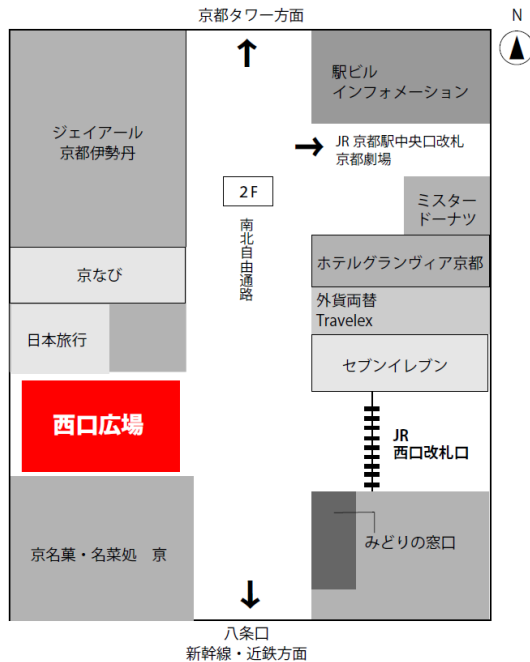

- 【対象者】 小学生以下のお子様
- 【部数】 先着100名様 (お1人様1冊)
- 【配布時間】 2023年2月5日 (日) 13:00～16:00
※なくなり次第終了します
- 【お渡し場所】 京都駅ビル西口広場 (JR京都駅西口改札前)
京都サンガF.C.応援フォトスポット

会場について

京都サンガF.C. 京都駅前応援サインの掲出

京都駅ビル 駅前広場
(京都駅烏丸中央口前 東側)

※画像はイメージです

京都サンガF.C. 2023シーズン開幕応援キックオフイベント 選手トークショー／フォトスポット

京都駅ビル 西口広場 (JR京都駅西口改札前)

※画像はイメージです