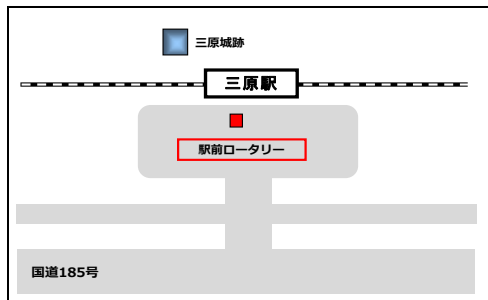

運休区間 呉線 三原～忠海駅

- ○代行バスをご利用の際は、事前に目的地までのJRの乗車券類(普通乗車券、定期券など)をお買い求めの上、ご乗車ください。(乗降の際は、JRの乗車券類を係員にご提示ください。)
- ○代行バスは道路事情等により、予定時刻通りに運行ができないことがあります。
- ○代行バスが遅れた場合、列車への接続はいたしません。

<凡例>

列車

運休

代行バス

【下り】三原～広

列車番号	117M		119M		121M		123M		125M		127M		129M	
	列車	代行バス	列車	代行バス	列車	代行バス	列車	代行バス	列車	代行バス	列車	代行バス	列車	
代行バス	三原	発 8:25	9:20	9:47	11:10	11:32	12:40	13:11	13:40	14:08	14:40	15:08	15:30	15:57
	須波	発 8:33	9:31	9:55	11:21	11:40	12:51	13:19	13:51	14:16	14:51	15:16	15:41	16:05
	安芸幸崎	発 8:42	9:41	10:03	11:31	11:49	13:01	13:28	14:01	14:25	15:01	15:25	15:51	16:14
	忠海	着 8:48	9:49	10:09	11:39	11:55	13:09	11:33	14:09	14:31	15:09	15:30	15:59	16:20
列車	発 8:48		10:10		11:55		13:34		14:31		15:31		16:20	
	省略													
広	着 9:55		11:27		13:00		14:48		15:47		16:47		17:25	

【上り】広～三原

列車番号	106M		108M		110M		112M		114M		116M		118M		120M		122M
	列車	代行バス	列車	代行バス	列車	代行バス	列車	代行バス	列車	代行バス	列車	代行バス	列車	代行バス	列車	代行バス	列車
列車	広	発 7:07	7:53		8:53		10:18		11:20		12:17		13:15		14:15		15:15
	省略																
代行バス	忠海	着 8:17	9:01		9:56		11:24		12:25		13:20		14:18		15:17		16:20
	発 8:18	9:02	9:10	9:57	10:10	11:25	11:35	12:26	12:35	13:21	13:30	14:19	14:25	15:18	15:25	16:21	
	安芸幸崎	発 8:24	9:08	9:18	10:03	10:18	11:32	11:43	12:32	12:43	13:27	13:38	14:25	14:33	15:25	15:33	16:27
	須波	発 8:33	9:16	9:28	10:12	10:28	11:40	11:53	12:41	12:53	13:36	13:48	14:33	14:43	15:33	15:43	16:38
三原	着 8:41	9:24	9:39	10:20	10:39	11:48	12:04	12:49	13:04	13:44	13:59	14:41	14:54	15:41	15:54	16:46	

代行バスのりば ※一部のバスのりばは駅から離れておりますのでご注意ください。

【三原駅】