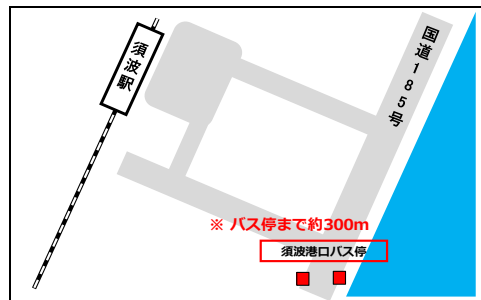

呉線 (三原～忠海駅間) 運転休止のお知らせ

JR西日本では、線路設備の集中工事を実施するため、**一部列車の運転を取り止めます**。工事時間帯は代行バスを運転いたします。ご利用のお客様には大変ご迷惑をおかけいたしますが、ご理解とご協力をお願いいたします。

実施日
2023年1月30日(月)～2月2日(木)
2023年2月14日(火)～2月16日(木)

運休区間 呉線 三原～忠海駅

- ○代行バスをご利用の際は、事前に目的地までのJRの乗車券類(普通乗車券、定期券など)をお買い求めの上、ご乗車ください。(乗降の際は、JRの乗車券類を係員にご提示ください。)
- ○代行バスは道路事情等により、予定時刻通りに運行ができないことがあります。
- ○代行バスが遅れた場合、列車への接続はいたしません。

<凡例>

列車

運休

代行バス

【下り】三原～広

列車番号	117M		119M		121M		123M		125M		127M		129M	
	列車	代行バス	列車	代行バス	列車	代行バス	列車	代行バス	列車	代行バス	列車	代行バス	列車	
代行バス	三原	発 8:25	9:20	9:47	11:10	11:32	12:40	13:11	13:40	14:08	14:40	15:08	15:30	15:57
	須波	発 8:33	9:31	9:55	11:21	11:40	12:51	13:19	13:51	14:16	14:51	15:16	15:41	16:05
	安芸幸崎	発 8:42	9:41	10:03	11:31	11:49	13:01	13:28	14:01	14:25	15:01	15:25	15:51	16:14
	忠海	着 8:48	9:49	10:09	11:39	11:55	13:09	11:33	14:09	14:31	15:09	15:30	15:59	16:20
列車	発 8:48		10:10		11:55		13:34		14:31		15:31		16:20	
	省略													
広	着 9:55		11:27		13:00		14:48		15:47		16:47		17:25	

【上り】広～三原

列車番号	106M		108M		110M		112M		114M		116M		118M		120M		122M
	列車	代行バス	列車	代行バス	列車	代行バス	列車	代行バス	列車	代行バス	列車	代行バス	列車	代行バス	列車	代行バス	列車
列車	広	発 7:07	7:53		8:53		10:18		11:20		12:17		13:15		14:15		15:15
	省略																
代行バス	忠海	着 8:17	9:01		9:56		11:24		12:25		13:20		14:18		15:17		16:20
	発 8:18	9:02	9:10	9:57	10:10	11:25	11:35	12:26	12:35	13:21	13:30	14:19	14:25	15:18	15:25	16:21	
	安芸幸崎	発 8:24	9:08	9:18	10:03	10:18	11:32	11:43	12:32	12:43	13:27	13:38	14:25	14:33	15:25	15:33	16:27
	須波	発 8:33	9:16	9:28	10:12	10:28	11:40	11:53	12:41	12:53	13:36	13:48	14:33	14:43	15:33	15:43	16:38
三原	着 8:41	9:24	9:39	10:20	10:39	11:48	12:04	12:49	13:04	13:44	13:59	14:41	14:54	15:41	15:54	16:46	

代行バスのりば ※一部のバスのりばは駅から離れておりますのでご注意ください。

【三原駅】

【須波駅】

【安芸幸崎駅】

【忠海駅】

凡例 ■バス停留所 ■駅