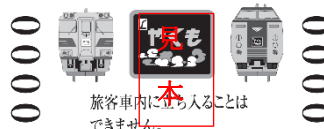

(3) 商品イメージ

- ・記念入場券（B型硬券：縦 25mm×横 57.5mm）

表面

裏面

- ・オリジナル台紙（入場券をセットできる専用の台紙）

(4) 発売価格

1 枚 150 円

(5) 発売数量