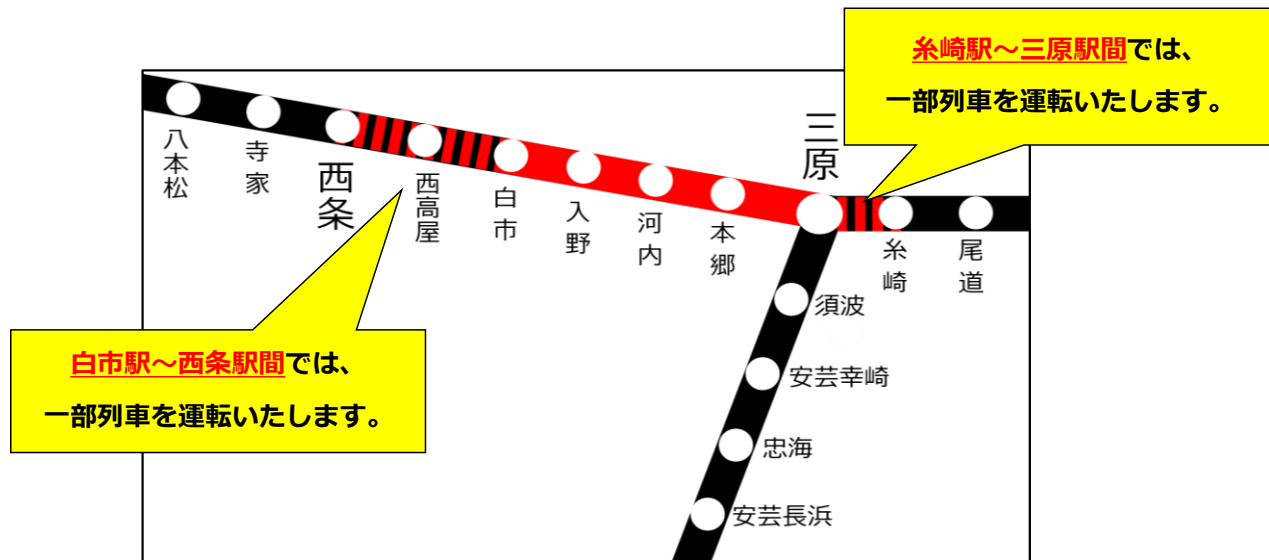

## 山陽線 糸崎駅～西条駅間における 昼間時間帯集中工事による代行バス時刻等のお知らせについて

労働人口の減少に伴い線路保守作業員の確保が困難となりつつある状況において、早期にマクラギなどの老朽化した線路設備の改良工事や災害復旧工事を効率的に進めていくことを目指し、昼間時間帯に集中的に保守工事を実施いたします。それに伴い、工事時間帯の一部区間について列車を運休し、バスによる代行輸送を実施します。

ご利用の皆さまにはご不便をお掛けいたしますが、ご理解とご協力をお願いいたします。

運休区間	山陽線 糸崎駅～西条駅
実施日	① 2023年1月23日（月） ② 2023年2月13日（月）
概要	別紙1参照
運休列車時刻 代行バス時刻	別紙2参照
代行バス のりば	別紙3参照
乗車方法	バスの乗降時にJRの乗車券類（定期券、回数券など）をご提示ください

## 運転休止のお知らせ

JR西日本では、線路設備の集中工事を実施するため、**一部列車の運転を取り止めます。**  
ご利用のお客様には大変ご迷惑をおかけいたしますが、ご理解とご協力をお願いいたします。

運休区間・日時

実施日 2023年 1月 23日（月）  
2月 13日（月）

※概ね9時30分～16時30分の約7時間程度

運休区間 山陽線 糸崎駅～西条駅間

糸崎駅～三原駅間、および白市駅～西条駅間の一部の列車は運転いたします。