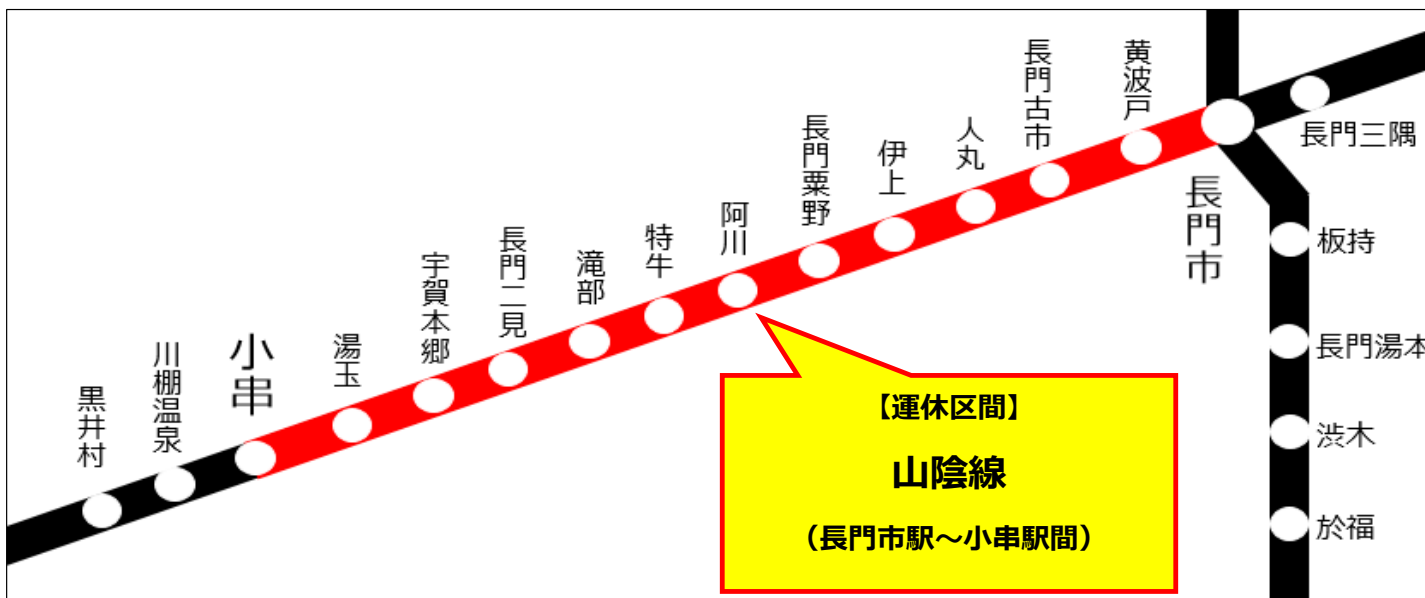

2022年12月16日
西日本旅客鉄道株式会社

山陰線 長門市駅～小串駅間における 昼間時間帯集中工事による代行バス時刻等のお知らせについて

山陰線長門市駅～小串駅間において実施する、昼間時間帯における列車の運休に伴う代行輸送の詳細が決まりましたのでお知らせいたします。

ご利用のお客様にはご不便をおかけしますが、ご理解とご協力をお願いいたします。

運休区間	山陰線 長門市駅～小串駅
実施日	2023年1月17日（火）～20日（金）
概要	別紙1参照
運休列車時刻 代行バス時刻	別紙2参照
代行バス のりば	別紙2参照
乗車方法	バスの乗降時にJRの乗車券類（定期券、回数券、普通乗車券等）をご提示ください

山陰線（長門市駅～小串駅間）

運転休止のお知らせ

JR西日本では、線路設備の集中工事を実施するため、一部列車の運転を取り止めます。
ご利用のお客様には大変ご迷惑をおかけいたしますが、ご理解とご協力をお願いいたします。

運休区間・日時

実施日 2023年 1月 17日(火)～20日(金)
※時間帯は10時頃～17時頃

運休区間 山陰線 長門市駅～小串駅間

代行バスの運転について

- ・工事時間帯は列車の運転を取り止めるため、運休区間において代行バスを運転いたします。
 - ・代行バスから列車への接続はいたしません。
 - ・代行バスは道路状況により時間を要することもあるため、時刻表どおりに運行できないことがあります。
 - ・代行バスをご利用の際にはあらかじめ目的地までの乗車券類をお買い求めの上、ご乗車ください。
 - ・代行バス乗降の際には、係員まで乗車券類をご提示ください。
 - ・代行バスの時刻表、バスのりばについては次ページをご覧ください。
- ※駅から離れているバスのりばもありますのでご注意ください。

一部列車の運休及び 代行バスの運転について

山陰線（長門市駅～小串駅間）

JR西日本では、線路設備の集中工事を実施するため、**一部列車の運転を取り止めます**。工事時間帯は代行バスを運転いたします。代行バスは道路状況により時間を要することもあるため、時刻表どおりに運行できないことがあります。

ご利用のお客様には大変ご迷惑をおかけいたしますが、ご理解とご協力をお願いいたします。

実施日

実施区間

2023年 1月17日(火)～20日(金)

・長門粟野駅

・阿川駅

・特牛駅

・滝部駅

・長門二見駅

・宇賀本郷駅

・湯玉駅

・小串駅