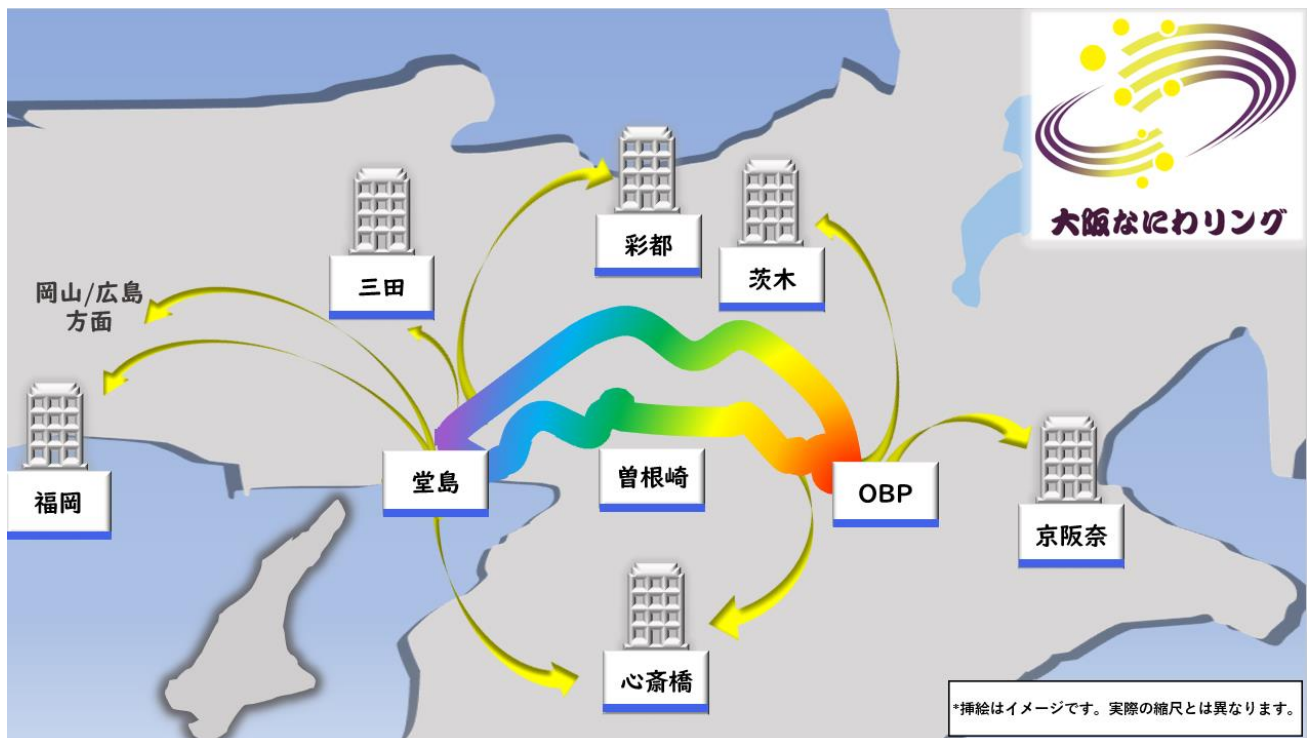

2022年12月6日
ビー・ビー・バックボーン株式会社
JR西日本光ネットワーク株式会社

BBバックボーンとJRWON、 「大阪なにわリング」を2023年1月から提供

～大阪市内の主要データセンターをリング状に接続する光ファイバーリングサービス～

ビー・ビー・バックボーン株式会社（本社：東京都港区、代表取締役社長：戸坂 豪臣、以下「BBバックボーン」）と、鉄道ルートของ光ファイバーを活用したサービスを西日本エリアで展開するJR西日本光ネットワーク株式会社（本社：大阪府吹田市、代表取締役社長：山内 崇、以下「JRWON」）は、大阪市内の主要データセンター間をリング状に接続する「大阪なにわリング」を、2023年1月から提供します。また、申し込み受け付けを本日開始します。

■「大阪なにわリング」の活用イメージ

「大阪なにわリング」は、JRWONが保有する鉄道用の光ファイバールートとBBバックボーンが持つ光ファイバーに関するナレッジを活用して、新たに建設された大阪ビジネスパークデータセンター（所在地：大阪府京橋エリア）と、大阪市内の主要データセンターが集積する堂島や曾根崎をリング状に接続する光ファイバーリングです。

「大阪なにわリング」は、鉄道ルートを使ったこれまでにないユニークな完全異経路の光ファイバーリングサービスで、既存のネットワークとの重複区間を減らすことや、安定性・信頼性が高く、耐障害性に優れたネットワークを構築することを可能にするため、お客さまのニーズに沿ったソリューションとして活用できます。また、データセンター間を 100GBASE-LR4 規格で構成できるため、追加設備などの投資コストを削減したり、故障リスクを低減したりすることも期待できます。

さらに「大阪なにわリング」は、BB バックボーン、JRWON および両社の提携事業者が保有する既存の光ファイバーネットワークと接続可能なため、大阪エリアの主要データセンターはもとより、関西一帯、中国地方、九州地方まで拡張してご利用いただける他、各社が入線している全てのデータセンターとの接続も可能になります。また、「大阪なにわリング」によって、大阪エリアの主要データセンター間の多くで中継なしで接続できるため、コストや運用面でも効率的な利用が期待できます。