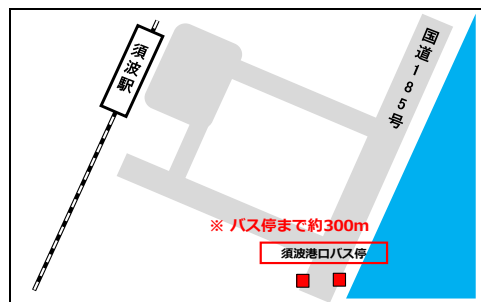

呉線 (三原～忠海駅間) 運転休止のお知らせ

JR西日本では、線路設備の集中工事を実施するため、**一部列車の運転を取り止めます**。工事時間帯は代行バスを運転いたします。ご利用のお客様には大変ご迷惑をおかけいたしますが、ご理解とご協力をお願いいたします。

実施日
2023年1月30日(月)～2月2日(木)
2023年2月14日(火)～2月16日(木)

運休区間 呉線 三原～忠海駅

- ○代行バスをご利用の際は、事前に目的地までのJRの乗車券類(普通乗車券、定期券など)をお買い求めの上、ご乗車ください。(乗降の際は、JRの乗車券類を係員にご提示ください。)
- ○代行バスは道路事情等により、予定時刻通りに運行ができないことがあります。
- ○代行バスが遅れた場合、列車への接続はいたしません。

<凡例>

列車

運休

代行バス

【下り】三原～広

列車番号	117M		早発便		119M		121M		123M		125M		127M		129M
	列車	代行バス	列車	代行バス	列車	代行バス	列車	代行バス	列車	代行バス	列車	代行バス	列車		
代行バス	三原	発 8:25	9:20	9:47	11:10	11:32	12:40	13:11	13:40	14:08	14:40	15:08	15:30	15:57	
	須波	発 8:33	9:31	9:55	11:21	11:40	12:51	13:19	13:51	14:16	14:51	15:16	15:41	16:05	
	安芸幸崎	発 8:42	9:41	10:03	11:31	11:49	13:01	13:28	14:01	14:25	15:01	15:25	15:51	16:14	
	忠海	着 8:48	9:49	10:09	11:39	11:55	13:09	13:33	14:09	14:31	15:09	15:30	15:59	16:20	
列車	発 8:48		10:10		11:55		13:34		14:31		15:31		16:20		
	省略														
広	着 9:55		11:27		13:00		14:48		15:47		16:47		17:25		

【上り】広～三原

列車番号	106M		108M		110M		112M		114M		116M		118M		120M		122M
	列車	代行バス	列車	代行バス	列車	代行バス	列車	代行バス	列車	代行バス	列車	代行バス	列車	代行バス	列車	代行バス	
列車	広	発 7:07	7:53		8:53		10:18		11:20		12:17		13:15		14:15		15:15
	省略																
代行バス	忠海	着 8:17	9:01		9:56		11:24		12:25		13:20		14:18		15:17		16:20
	発 8:18	9:02	9:10	9:57	10:10	11:25	11:35	12:26	12:35	13:21	13:30	14:19	14:25	15:18	15:25	16:21	
	安芸幸崎	発 8:24	9:08	9:18	10:03	10:18	11:32	11:43	12:32	12:43	13:27	13:38	14:25	14:33	15:25	15:33	16:27
	須波	発 8:33	9:16	9:28	10:12	10:28	11:40	11:53	12:41	12:53	13:36	13:48	14:33	14:43	15:33	15:43	16:38
三原	着 8:41	9:24	9:39	10:20	10:39	11:48	12:04	12:49	13:04	13:44	13:59	14:41	14:54	15:41	15:54	16:46	

代行バスのりば ※一部のバスのりばは駅から離れておりますのでご注意ください。

【三原駅】

【須波駅】

【安芸幸崎駅】

【忠海駅】

凡例 ■バス停留所 ■自乗物