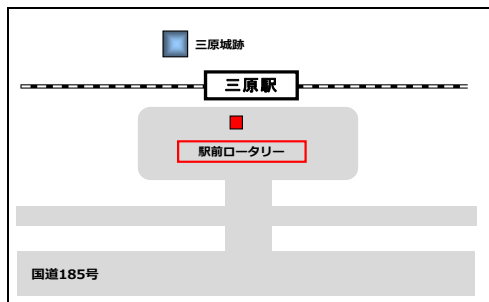

運休区間 呉線 三原～忠海駅

- ○代行バスをご利用の際は、事前に目的地までのJRの乗車券類(普通乗車券、定期券など)をお買い求めの上、ご乗車ください。(乗降の際は、JRの乗車券類を係員にご提示ください。)
- ○代行バスは道路事情等により、予定時刻通りに運行ができないことがあります。
- ○代行バスが遅れた場合、列車への接続はいたしません。

<凡例>

列車

運休

代行バス

【下り】三原～広

列車番号	117M		早発便		119M		121M		123M		125M		127M		129M
	列車	代行バス	列車	代行バス	列車	代行バス	列車	代行バス	列車	代行バス	列車	代行バス	列車		
代行バス	三原	発 8:25	9:20	9:47	11:10	11:32	12:40	13:11	13:40	14:08	14:40	15:08	15:30	15:57	
	須波	発 8:33	9:31	9:55	11:21	11:40	12:51	13:19	13:51	14:16	14:51	15:16	15:41	16:05	
	安芸幸崎	発 8:42	9:41	10:03	11:31	11:49	13:01	13:28	14:01	14:25	15:01	15:25	15:51	16:14	
	忠海	着 8:48	9:49	10:09	11:39	11:55	13:09	13:33	14:09	14:31	15:09	15:30	15:59	16:20	
列車	発 8:48		10:10		11:55		13:34		14:31		15:31		16:20		
	省略														
広	着 9:55		11:27		13:00		14:48		15:47		16:47		17:25		

【上り】広～三原

列車番号	106M		108M		110M		112M		114M		116M		118M		120M		122M
	列車	代行バス	列車	代行バス	列車	代行バス	列車	代行バス	列車	代行バス	列車	代行バス	列車	代行バス	列車	代行バス	
列車	広	発 7:07	7:53		8:53		10:18		11:20		12:17		13:15		14:15		15:15
	省略																
代行バス	忠海	着 8:17	9:01		9:56		11:24		12:25		13:20		14:18		15:17		16:20
	発 8:18	9:02	9:10	9:57	10:10	11:25	11:35	12:26	12:35	13:21	13:30	14:19	14:25	15:18	15:25	16:21	
	安芸幸崎	発 8:24	9:08	9:18	10:03	10:18	11:32	11:43	12:32	12:43	13:27	13:38	14:25	14:33	15:25	15:33	16:27
	須波	発 8:33	9:16	9:28	10:12	10:28	11:40	11:53	12:41	12:53	13:36	13:48	14:33	14:43	15:33	15:43	16:38
三原	着 8:41	9:24	9:39	10:20	10:39	11:48	12:04	12:49	13:04	13:44	13:59	14:41	14:54	15:41	15:54	16:46	

代行バスのりば ※一部のバスのりばは駅から離れておりますのでご注意ください。

【三原駅】