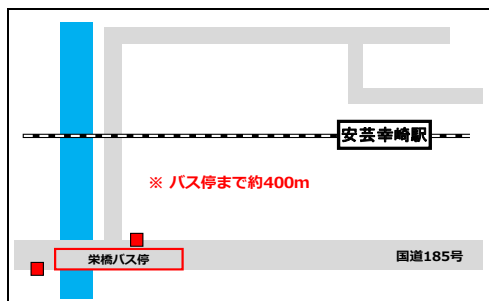

代行バスのりば ※一部のバスのりばは駅から離れておりますのでご注意ください。

【三原駅】

【須波駅】

【安芸幸崎駅】

【忠海駅】

凡例 ■バス停留所 ■自乗物