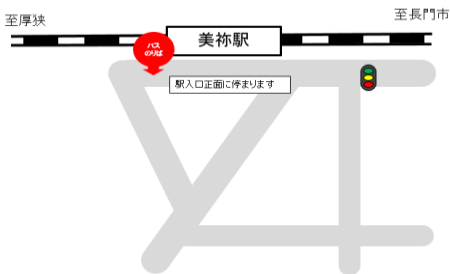

美祢線 厚狭駅～長門市駅代行バスのりばのご案内

【長門市駅】

【板持駅】

【長門湯本駅】

【渋木駅】

【於福駅】

【重安駅】

【美祢駅】

【南大嶺駅】

【四郎ヶ原駅】

【厚保駅】

【厚狭駅】

※湯ノ峠駅について
道路事情によりタクシーにて湯ノ峠～厚狭間で代行を実施いたします。タクシーは湯ノ峠駅正面に停車いたします。