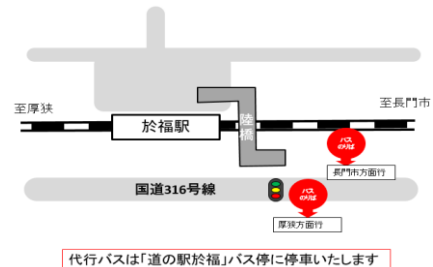

○代行バス・タクシー代行の乗降場所については、最寄りの駅の掲示をご覧ください。※駅から距離のある箇所もありますのでご注意ください。

美祢線 厚狭駅～長門市駅代行バスのりばのご案内

【長門市駅】

【板持駅】

【長門湯本駅】

【渋木駅】

【於福駅】

【重安駅】