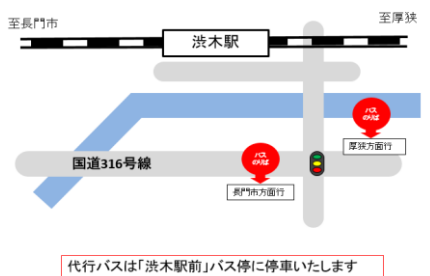

厚狭駅行き	タクシー代行	タクシー代行	タクシー代行
湯ノ峠発	10:00	13:11	14:26
厚狭着	10:10	13:21	14:36

○代行バス・タクシー代行は列車への接続は致しません。※代行バス・タクシー代行は道路事情等により予定時刻通りに運行ができないことがあります。

○代行バス・タクシー代行をご利用の際は、事前に目的地までの乗車券類をお買い求めの上、ご乗車ください。

○代行バス・タクシー代行乗降の際は、乗車券類を係員にご提示ください。

○代行バス・タクシー代行の乗降場所については、最寄りの駅の掲示をご覧ください。※駅から距離のある箇所もありますのでご注意ください。

美祢線 厚狭駅～長門市駅代行バスのりばのご案内

【長門市駅】

【板持駅】

【長門湯本駅】

【渋木駅】

【於福駅】

【重安駅】

【美祢駅】

【南大嶺駅】

【四郎ヶ原駅】

【厚保駅】

【厚狭駅】

※湯ノ峠駅について
道路事情によりタクシーにて湯ノ峠～厚狭間で代行を実施いたします。タクシーは湯ノ峠駅正面に停車いたします。