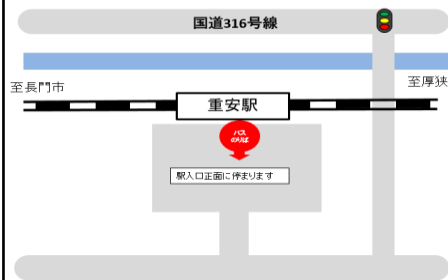

○代行バス・タクシー代行の乗降場所については、最寄りの駅の掲示をご覧ください。※駅から距離のある箇所もありますのでご注意ください。

美祢線 厚狭駅～長門市駅代行バスのりばのご案内

【長門市駅】

【板持駅】

【長門湯本駅】

【渋木駅】

【於福駅】

【重安駅】