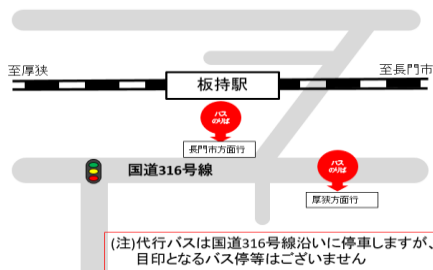

厚狭駅行き	タクシー代行	タクシー代行	タクシー代行
湯ノ峠発	10:00	13:11	14:26
厚狭着	10:10	13:21	14:36

○代行バス・タクシー代行は列車への接続は致しません。※代行バス・タクシー代行は道路事情等により予定時刻通りに運行ができないことがあります。

○代行バス・タクシー代行をご利用の際は、事前に目的地までの乗車券類をお買い求めの上、ご乗車ください。

○代行バス・タクシー代行乗降の際は、乗車券類を係員にご提示ください。

○代行バス・タクシー代行の乗降場所については、最寄りの駅の掲示をご覧ください。※駅から距離のある箇所もありますのでご注意ください。

美祢線 厚狭駅～長門市駅代行バスのりばのご案内

【長門市駅】

【板持駅】

【長門湯本駅】

【渋木駅】

【於福駅】

【重安駅】