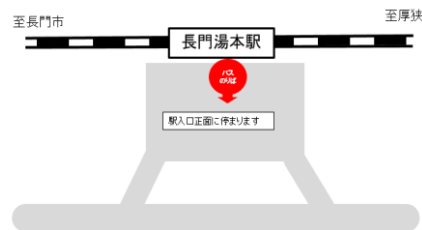

厚狭駅行き	タクシー代行	タクシー代行	タクシー代行
湯ノ峠発	10:00	13:11	14:26
厚狭着	10:10	13:21	14:36

○代行バス・タクシー代行は列車への接続は致しません。※代行バス・タクシー代行は道路事情等により予定時刻通りに運行ができないことがあります。

○代行バス・タクシー代行をご利用の際は、事前に目的地までの乗車券類をお買い求めの上、ご乗車ください。

○代行バス・タクシー代行乗降の際は、乗車券類を係員にご提示ください。

○代行バス・タクシー代行の乗降場所については、最寄りの駅の掲示をご覧ください。※駅から距離のある箇所もありますのでご注意ください。

美祢線 厚狭駅～長門市駅代行バスのりばのご案内

【長門市駅】

【板持駅】

【長門湯本駅】

【渋木駅】

【於福駅】

【重安駅】

【美祢駅】

【南大嶺駅】

【四郎ヶ原駅】

【厚保駅】

【厚狭駅】

※湯ノ峠駅について
道路事情によりタクシーにて湯ノ峠～厚狭間で代行を実施いたします。タクシーは湯ノ峠駅正面に停車いたします。