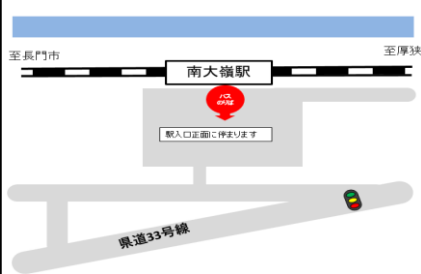

○代行バス・タクシー代行の乗降場所については、最寄りの駅の掲示をご覧ください。※駅から距離のある箇所もありますのでご注意ください。

美祢線 厚狭駅～長門市駅代行バスのりばのご案内

【長門市駅】

【板持駅】

【長門湯本駅】

【渋木駅】

【於福駅】

【重安駅】

【美祢駅】

【南大嶺駅】

【四郎ヶ原駅】

【厚保駅】

【厚狭駅】

※湯ノ峠駅について
道路事情によりタクシーにて湯ノ峠～厚狭間で代行を実施いたします。タクシーは湯ノ峠駅正面に停車いたします。