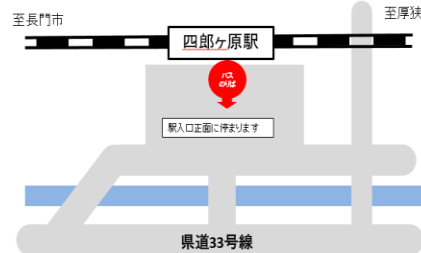

○代行バス・タクシー代行の乗降場所については、最寄りの駅の掲示をご覧ください。※駅から距離のある箇所もありますのでご注意ください。

美祢線 厚狭駅～長門市駅代行バスのりばのご案内

【長門市駅】

【板持駅】

【長門湯本駅】

【渋木駅】

【於福駅】

【重安駅】

【美祢駅】

【南大嶺駅】

【四郎ヶ原駅】

【厚保駅】

【厚狭駅】

※湯ノ峠駅について
道路事情によりタクシーにて湯ノ峠～厚狭間で代行を実施いたします。タクシーは湯ノ峠駅正面に停車いたします。