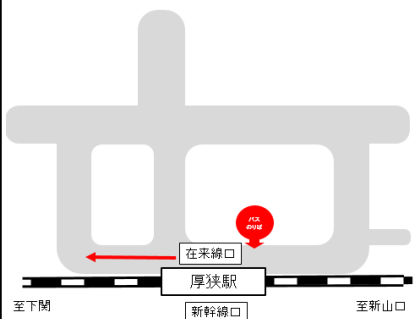

○代行バス・タクシー代行の乗降場所については、最寄りの駅の掲示をご覧ください。※駅から距離のある箇所もありますのでご注意ください。

美祢線 厚狭駅～長門市駅代行バスのりばのご案内

【長門市駅】

【板持駅】

【長門湯本駅】

【渋木駅】

【於福駅】

【重安駅】

【美祢駅】

【南大嶺駅】

【四郎ヶ原駅】

【厚保駅】

【厚狭駅】

※湯ノ峠駅について
道路事情によりタクシーにて湯ノ峠～厚狭間で代行を実施いたします。タクシーは湯ノ峠駅正面に停車いたします。