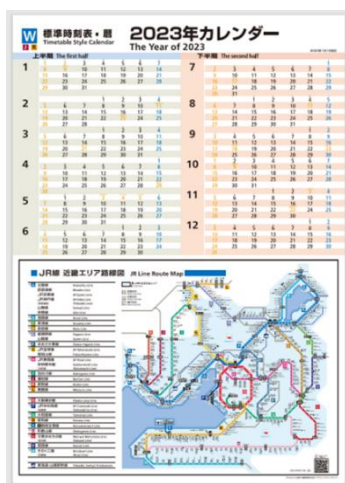

カモノハシのイコちゃんのリバーシブルクッションが新登場！
カモノハシのイコちゃんと、スマートイコちゃんのリバーシブルになっております。

本体サイズ：約縦 380mm×横 360mm

素材：ポリエステル

※2022年10月12日（水）から「エキマル・ア・ラ・モード大阪駅中央口店～鉄道開業150年記念POP UP SHOP～」で先行販売いたします。

※通常販売は、12月中旬から開始予定です。

No.4 「JR 西日本時刻表スタイルカレンダー 2023 路線図付き」 4,400 円(税込) ※先行販売 50 部限定

ご好評いただいている時刻表スタイルカレンダーです！

JR 西日本京阪神エリアの駅に貼られている時刻表と同じ素材の合成紙を使用したカレンダーです。(最新版 2021 年 3 月 13 日 改正の路線図付き)

今回も実際の路線図などを製作されている関西工機整備株式会社様に製作をお願いしました！

サイズ：A2 変形(426×600mm)

画像はイメージです。

- ※ご注意
- ①2022 年 10 月 12 日 (水) から「エキマル・ア・ラ・モード大阪駅中央口店～鉄道開業 150 年記念 POP UP SHOP～」で先行販売します。(限定 50 部)
 - ②本商品は、10 月 26 日(水)から通信販売サイト「ト레인ボックス」のみ限定で受注販売をいたします。ご注意ください。
 - ③2022 年 10 月 26 日(水)正午 からご注文の受付を開始いたします。受付終了は、2022 年 11 月 18 日(金)17 時です。
 - ④2022 年 12 月下旬から順次発送いたします。
 - ⑤受注生産につき、他の商品と併用でのご購入には対応出来かねます。

2 販売箇所

- No1～3 の商品は、10 月 12 日 (水) から「エキマル・ア・ラ・モード大阪駅中央口店」で先行販売後、当社通販サイト「ト레인ボックス」、京都鉄道博物館、旭屋書店なんば CITY 店、書泉グランデ(東京)、書泉ブックタワー(東京)等で販売予定です。
※各商品の通常販売予定日は異なります。ご注意ください。
- No4 の商品は、10 月 12 日 (水) から「エキマル・ア・ラ・モード大阪駅中央口店」で先行販売後、10 月 26 日 (水) から、当社通販サイト「ト레인ボックス」のみ限定で受注販売をいたします。