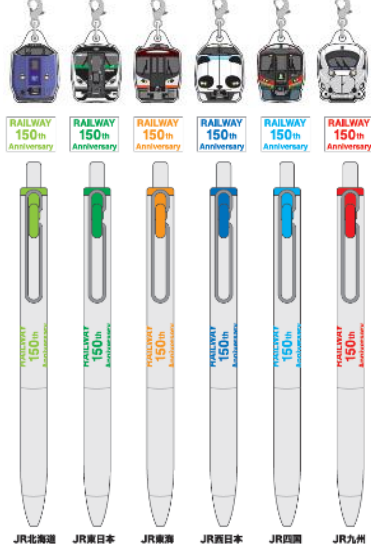

JR6社の車両が1つの商品に集まるのは今回が初！鉄道開業からの150年を彩ったJR6社の各車両が集結します。

全10種+シークレット1種で、鉄道コレクションとして初めて製品化される車両がシークレットを含めて5種類入っています。

※JR北海道エリアでの取扱いはありません

**日本縦断 鉄シールウエハース  
単品:216円(税込)  
BOX:6,480円(税込)**

10月4日  
発売

表面にはJR6社の代表的な車両イラスト、裏面には各車両の解説が書かれた「鉄シール」！6社×各5車両の全30種がランダムに封入されています。1BOX購入でコンプリートできます。イラストは全種描き下ろし！さらに背景はメタルとホログラムの2種仕様です。

※シールサイズ:縦48mm×横48mm

※画像、イラストは全てイメージです

※JR北海道商品化許諾済、JR東日本商品化許諾済、JR東海承認済、JR西日本商品化許諾済、JR四国承認済、JR九州承認済、アドベンチャーワールド商品化許諾済