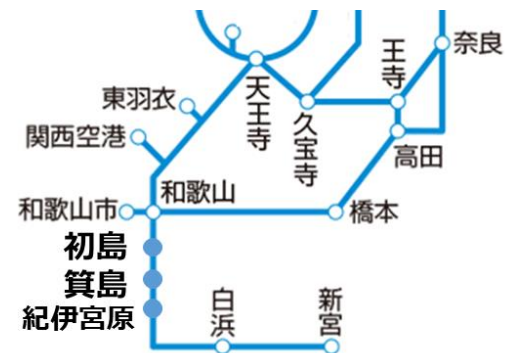

2022年9月26日
西日本旅客鉄道株式会社

和歌山県有田市の3駅を巡る「きのくに線駅マルシェ」を開催！

和歌山県有田市に位置するJRきのくに線 初島駅・箕島駅・紀伊宮原駅の3駅の駅構内や駅前でマルシェイベントを開催いたします。3駅を電車で巡りお買い物を楽しんでいただく、これまでにない新しいスタイルのマルシェイベントです。

大人の方はもちろん、お子さまにも楽しんでいただける催しも各駅で実施し、ご来場者さまも出店者さまにもワクワクする1日になること間違いなしです。近隣の皆さまのみならず遠方の皆さまも「きのくに線駅マルシェ」に是非ご来場ください。

1. 開催日時

2022年10月30日(日) 10:00~16:00

※雨天決行(荒天時は中止)

※駐車場はございません。ご来場は公共交通機関をご利用ください。

2. 開催場所

JRきのくに線

初島駅 (所在地:和歌山県有田市初島町浜1395番地)

箕島駅 (所在地:和歌山県有田市箕島893番地)

紀伊宮原駅 (所在地:和歌山県有田市宮原町滝川原336番地)

3. 概要

(1) マルシェ

和歌山県内の飲食店や雑貨店が集合します。

出店店舗数:38店舗(初島駅10店舗・箕島駅20店舗・紀伊宮原駅8店舗)

(2) お子さま向けイベント

「3駅スタンプラリー」など小学生以下のお客様を対象とした催しを各駅で実施いたします。

※内容は各駅で異なります。詳細については別紙をご参照ください。

4. その他

列車の運行情報や新型コロナウイルス感染症の今後の感染状況により、中止や内容を変更する場合がございます。

※きのくに線駅マルシェ実行委員会公式Instagramで情報発信中！

https://www.instagram.com/eki_marche

列車でめぐる駅マルシェ
 3つの駅に約40店舗が出店!!
 各駅移動しながらお買物を楽しもう!!

列車で
いこう!!

きのくに線

駅マルシェ