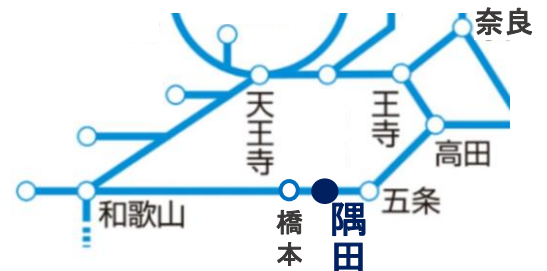

## JR和歌山線「隅田駅」感謝祭の実施（10/30）

JR和歌山線 隅田駅は、2011年に近隣の隅田中学校の美術部員と卒業生により、直接駅舎の壁面に絵が描かれ、「ペイント駅舎」として地域の皆様に愛されています。

駅舎の老朽化に伴う建替工事のため、9月より新たな駅舎をご利用いただいております、この「ペイント駅舎」は撤去いたします。

この度、長年「ペイント駅舎」を愛しご利用くださった皆様に感謝の気持ちを込め、和歌山線活性化検討委員会・JR西日本が和歌山大学の学生と協力し「隅田駅感謝祭」を実施します。

隅田駅「ペイント駅舎」

### 2. 場所

JR和歌山線 隅田駅（所在地：和歌山県橋本市隅田町芋生 127 番地の1）