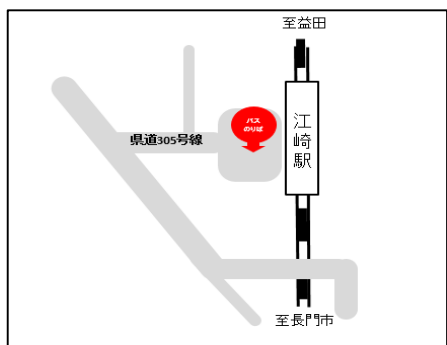

○代行バス乗降の際は、JR線の乗車券類を係員にご提示ください。

○代行バスの乗降場所については、最寄りの駅の掲示をご覧ください。 ※駅から離れた乗降場所もありますのでご注意ください。

# 山陰線 益田駅～東萩駅代行バスのりばのご案内

【益田駅】

【戸田小浜駅】

【飯浦駅】

【江崎駅】

【須佐駅】

【宇田郷駅】

【木与駅】

【奈古駅】

【長門大井駅】

【越ヶ浜駅】

【東萩駅】