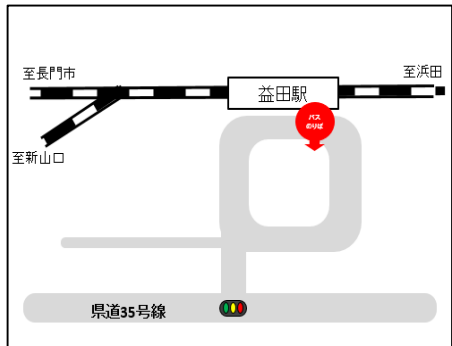

山陰線 益田駅～東萩駅代行バスのりばのご案内

【益田駅】