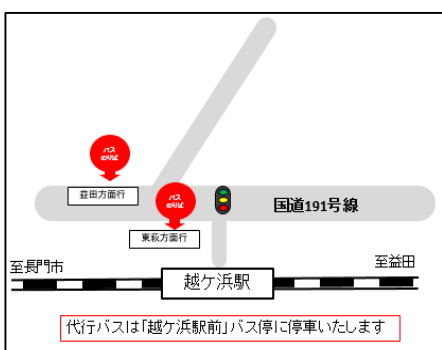

○代行バス乗降の際は、JR線の乗車券類を係員にご提示ください。

○代行バスの乗降場所については、最寄りの駅の掲示をご覧ください。 ※駅から離れた乗降場所もありますのでご注意ください。

# 山陰線 益田駅～東萩駅代行バスのりばのご案内

【益田駅】

【戸田小浜駅】

【飯浦駅】

【江崎駅】

【須佐駅】

【宇田郷駅】

【木与駅】

【奈古駅】

【長門大井駅】

【越ヶ浜駅】

【東萩駅】