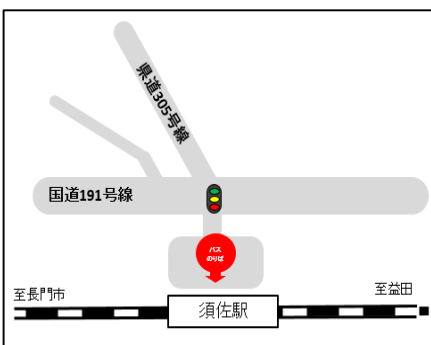

# 山陰線 益田駅～東萩駅代行バスのりばのご案内

【益田駅】

【戸田小浜駅】

【飯浦駅】

【江崎駅】

【須佐駅】

【宇田郷駅】

【木与駅】

【奈古駅】

【長門大井駅】

【越ヶ浜駅】

【東萩駅】