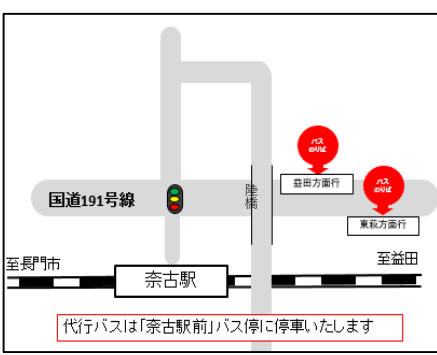

山陰線 益田駅～東萩駅代行バスのりばのご案内

【奈古駅】