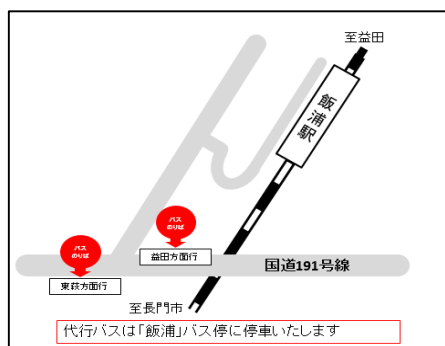

○代行バス乗降の際は、JR線の乗車券類を係員にご提示ください。

○代行バスの乗降場所については、最寄りの駅の掲示をご覧ください。 ※駅から離れた乗降場所もありますのでご注意ください。

# 山陰線 益田駅～東萩駅代行バスのりばのご案内

【益田駅】

【戸田小浜駅】

【飯浦駅】

【江崎駅】

【須佐駅】

【宇田郷駅】

【木与駅】

【奈古駅】

【長門大井駅】

【越ヶ浜駅】

【東萩駅】