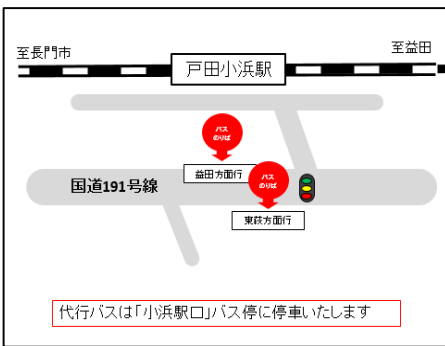

(益田行き)

(益田行き)

運休列車  
○○:○○

代行バス  
○○:○○

※1573D・1570Dの代行バスは奈古駅～東萩駅間での代行輸送となります。

(木与～奈古駅間の代行輸送はございません。あらかじめご了承ください。)

○代行バスから列車への接続は致しません。 ※代行バスは道路事情等により予定時刻通りに運行ができないことがあります。

○代行バスをご利用の際は、事前に目的地までの乗車券類（定期券・回数券含む）をお買い求めの上、ご乗車ください。

○代行バス乗降の際は、JR線の乗車券類を係員にご提示ください。

○代行バスの乗降場所については、最寄りの駅の掲示をご覧ください。 ※駅から離れた乗降場所もありますのでご注意ください。

# 山陰線 益田駅～東萩駅代行バスのりばのご案内

【益田駅】

【戸田小浜駅】

【飯浦駅】

【江崎駅】

【須佐駅】

【宇田郷駅】

【木与駅】