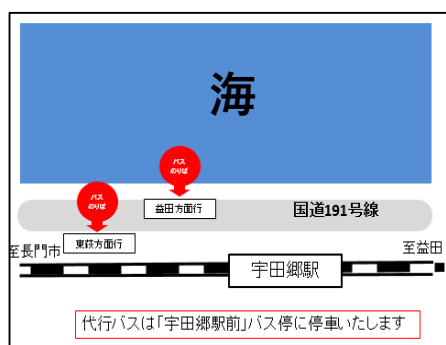

○代行バス乗降の際は、JR線の乗車券類を係員にご提示ください。

○代行バスの乗降場所については、最寄りの駅の掲示をご覧ください。 ※駅から離れた乗降場所もありますのでご注意ください。

# 山陰線 益田駅～東萩駅代行バスのりばのご案内

【益田駅】

【戸田小浜駅】

【飯浦駅】

【江崎駅】

【須佐駅】

【宇田郷駅】

【木与駅】