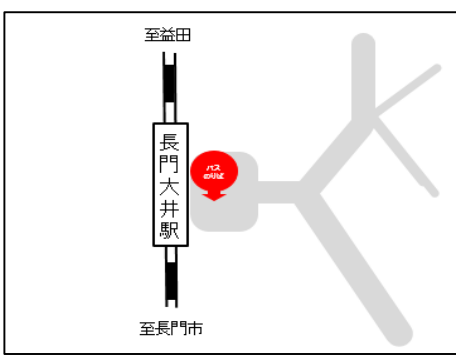

# 山陰線 益田駅～東萩駅代行バスのりばのご案内

【益田駅】

【戸田小浜駅】

【飯浦駅】

【江崎駅】

【須佐駅】

【宇田郷駅】

【木与駅】

【奈古駅】

【長門大井駅】

【越ヶ浜駅】

【東萩駅】