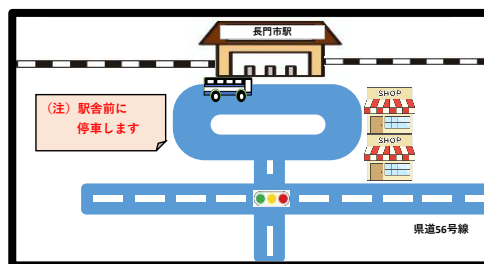

【長門市駅】

- …駅前ロータリーでバスへご乗車下さい
- …バス乗車位置へご移動をお願いします。道路横断にご注意下さい