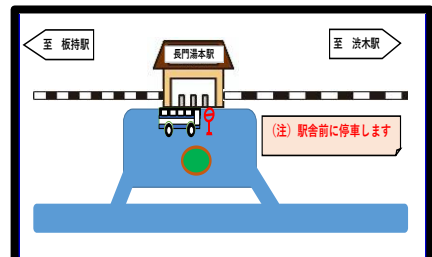

厚狭～長門市駅代行バスのりばのご案内

【厚狭駅】

(在来線口)

【厚保駅】

【四郎ヶ原駅】

【南大嶺駅】

【美祢駅】

【重安駅】

【於福駅】

国道316号上 於福駅前バス停

【渋木駅】

国道316号上 渋木駅前バス停

【長門湯本駅】

【板持駅】

国道316号上 ※バス停なし

【長門市駅】

- …駅前ロータリーでバスへご乗車下さい
- …バス乗車位置へご移動をお願いします。道路横断にご注意下さい