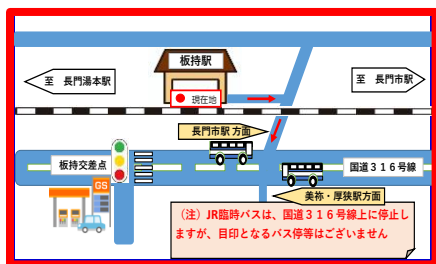

【板持駅】

国道316号上 ※バス停なし