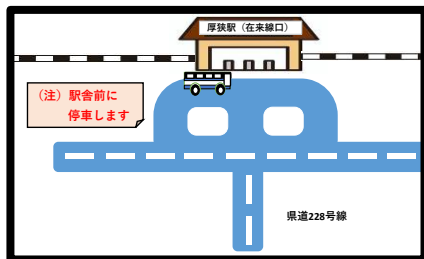

厚狭駅行き	タクシー代行	タクシー代行	タクシー代行
湯ノ峠発	10:00	13:11	14:26
厚狭着	10:10	13:21	14:36

○代行バス・タクシー代行は列車への接続はいたしません。

○代行バス・タクシー代行は道路事情等により予定時刻通りに運行ができないことがあります。

○代行バス・タクシー代行をご利用の際は、目的地までの乗車券類が必要です。

○代行バス・タクシー代行の乗降場所については、最寄りの駅の掲示をご覧ください。※駅から離れた乗降場所もありますのでご注意ください。

# 厚狭～長門市駅代行バスのりばのご案内

## 【厚狭駅】

(在来線口)