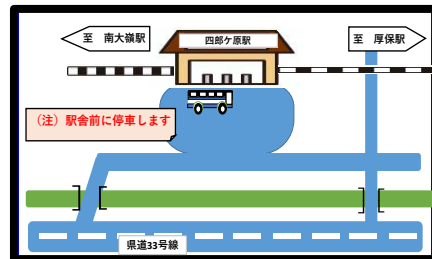

厚狭～長門市駅代行バスのりばのご案内

【厚狭駅】

(在来線口)

【厚保駅】

【四郎ヶ原駅】

【南大嶺駅】

【美祢駅】

【重安駅】

【於福駅】

国道316号上 於福駅前バス停

【渋木駅】

国道316号上 渋木駅前バス停

【長門湯本駅】

【板持駅】

国道316号上 ※バス停なし

【長門市駅】

- …駅前ロータリーでバスへご乗車下さい
- …バス乗車位置へご移動をお願いします。道路横断にご注意下さい