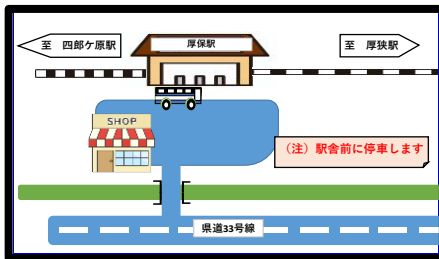

厚狭～長門市駅代行バスのりばのご案内

【厚狭駅】

(在来線口)

【厚保駅】

【四郎ヶ原駅】

【南大嶺駅】

【美祢駅】

【重安駅】

【於福駅】

国道316号上 於福駅前バス停

【渋木駅】

国道316号上 渋木駅前バス停

【長門湯本駅】

【板持駅】

国道316号上 ※バス停なし

【長門市駅】

- …駅前ロータリーでバスへご乗車下さい
- …バス乗車位置へご移動をお願いします。道路横断にご注意下さい