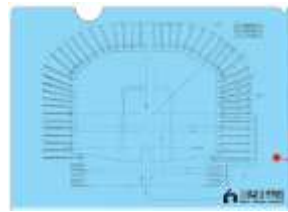

「オヤ31形」を独占できるチャンス！

グッズ付き入館券の販売

アソビュー！より2種類のチケットを販売します。売切れ次第終了となりますので、ご注意ください。

(1) 車両貸切見学&グッズ付き入館券

「オヤ31形」車内を10分間独占いただけるチケット&オリジナルグッズ(A4クリアファイル2枚組)がセットになった特別なチケットです！

【商品内容】 この入館券には以下の内容が含まれます。

・入館券 ・車両貸切見学券 ・オリジナルグッズ(A4クリアファイル2枚組)

【販売期間】 7月19日(火) 16時30分～車両貸切体験時間まで

【有効期間】 指定日に1回限り有効

※車両貸切見学券は指定時間帯のみ有効

車両貸切見学について

【実施日時】 8月5日(金)～10日(水) 10時30分～16時00分(うち休止時間あり)

【貸切時間】 10分間

※車両貸切見学は、時間指定制です。ご購入の際に、上記よりご希望の日時を選択いただけます。

※本チケットは「一般」「大学生・高校生」「中学生・小学生」のみの販売です。ただし、ご同伴者様の年齢制限はございません。

※車両貸切チケット1枚につき2名様までご入場いただけます。ご同伴者様の入館券は別途必要です。3歳未満(入館料不要)のお客様は、この制限によらずご入場いただけます。

※グッズは1点(A4クリアファイル2枚組)のみのお渡しです。

※先着順での販売のため、ご希望の日時をお選びいただけない場合があります。

※変更、キャンセルは、前日の23:59まで可能です。それ以降の変更、キャンセルは出来ません。

※車両の解説は行いません。

【販売数量】 90枚

(2) グッズ付き入館券

入館券と、オリジナルグッズ(A4クリアファイル2枚組)がセットになったチケットです。

【商品内容】 この入館券には以下の内容が含まれます。

・入館券 ・オリジナルグッズ(A4クリアファイル2枚組)

【販売期間】 7月25日(月) 16時30分～9月30日(金) 16時30分まで

【有効期間】 指定日に1回限り有効

【販売数量】 510枚

販売価格表

	一般	大学生 高校生	中学生 小学生	幼児 (3歳以上)
(1) 車両貸切見学&グッズ付き入館券	4,300円	4,100円	3,600円	—
(2) グッズ付き入館券	1,800円	1,600円	1,100円	800円

▲オリジナルクリアファイル(A4サイズ)2枚組

※画像はイメージです。

グッズ付き入館券に関するお問合せ先

京都鉄道博物館(グッズに関すること): 0570-080-462(毎営業日: 10時～17時)

アソビュー!サポートデスク(チケット販売に関すること): 050-3537-9828(営業時間: 10時～19時)