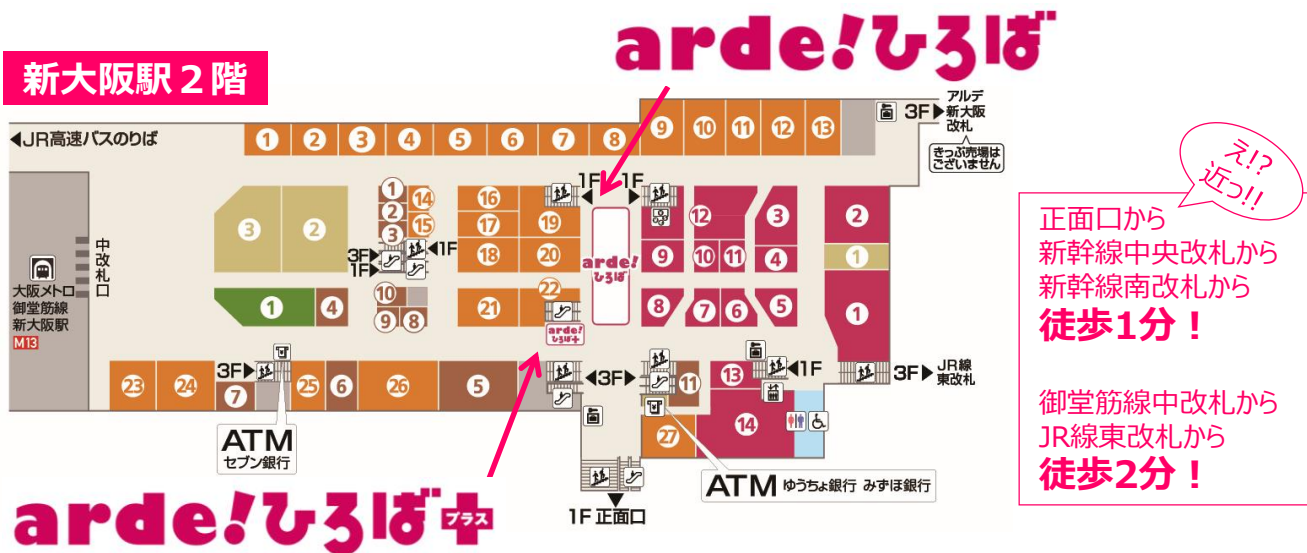

～関西の玄関口・新大阪駅2階、代わる代わるの「新ネタ」あるで！～
アルデ新大阪の新たな催事・イベントスペース「アルデひろば」誕生
2022年7月14日（木）グランドオープン！！

関西の玄関口・新大阪駅2階にあるショッピングセンターとして、国内外の幅広いお客様にご利用いただいております「アルデ新大阪」（運営会社：株式会社新大阪ステーションストア）に、**2022年7月14日（木）**、新たな催事・イベントスペース「アルデひろば」がグランドオープンいたします。

「アルデひろば」では、**期間限定の催事・イベントを代わる代わる開催**し、観光やビジネスで新大阪駅をご利用になるお客様だけでなく、通勤・通学で新大阪駅をご利用になるお客様、新大阪駅近隣企業にお勤めのお客様、そして新大阪駅近隣にお住まいのお客様に、お仕事帰りや休日のおでかけに、さまざまな「**新ネタ**」を日々お届けしてまいります。

1. 「アルデひろば」概要

「アルデひろば」には、メインの「アルデひろば」と、「アルデひろば +（プラス）」がございます。

新大阪駅各改札・正面口から、徒歩1～2分のロケーションです。新大阪駅ご利用の際には、ぜひお立ち寄りください。

【所要時間 ※弊社調べ】

- ★ 正面口から徒歩50秒、新幹線南改札から徒歩60秒、新幹線中央改札から徒歩75秒
- ★ 大阪メトロ御堂筋線中改札から徒歩110秒、JR線東改札から徒歩140秒

2. 「アルデひろば」オープン催事のお知らせ

2022年7月14日（木）～8月31日（水）にかけて、「アルデひろば」オープン催事を開催いたします。オープン催事では、日本各地のさまざまな特産品やご当地スイーツを代わる代わるご用意しております。