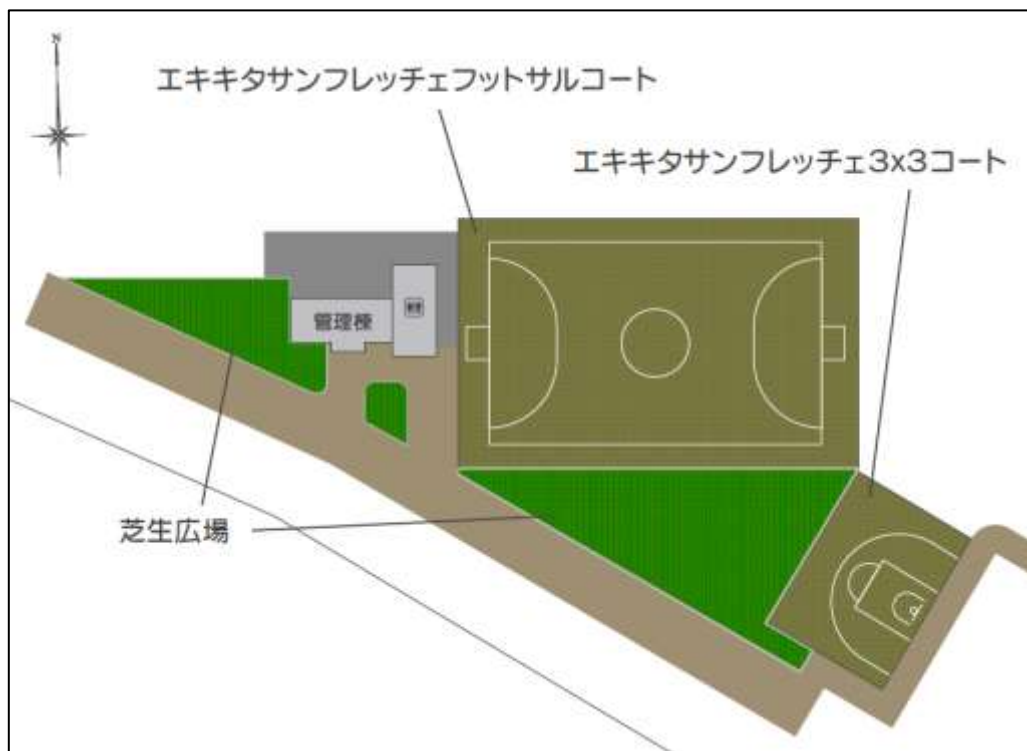

#### 【多目的コート名称】

- ・エキキタサンフレッチェフットサルコート
- ・エキキタサンフレッチェ3x3 (スリー・エックス・スリー) コート

#### ② ロゴ

シンボルマーク+ロゴタイプ

③ ロゴコンセプト

フラッグを図形化したデザインのシンボルマークは、地形を俯瞰から捉えたエキキタパークのカタチです。様々な人々がここに「フラッグ」を立て、スポーツやイベントを通じた地域の皆様の交流の場となることを願います。また、カラーは、芝生広場の緑色、多目的コートの元気さ・活発さの黄色、そして青空の水色と一目でエキキタパークを連想いただけるカラーで表現しました。

2. ekie エキキタパーク施設概要

① 開業日

2022年9月17日

② 施設面積

芝生広場：約 390 m<sup>2</sup>

エキキタサンフレッチェコート（フットサルコート/3x3コート）：約 980 m<sup>2</sup>

③ 公式WEBサイト

<https://www.ekie.jp/ekikitapark/> (2022年7月1日より公開)