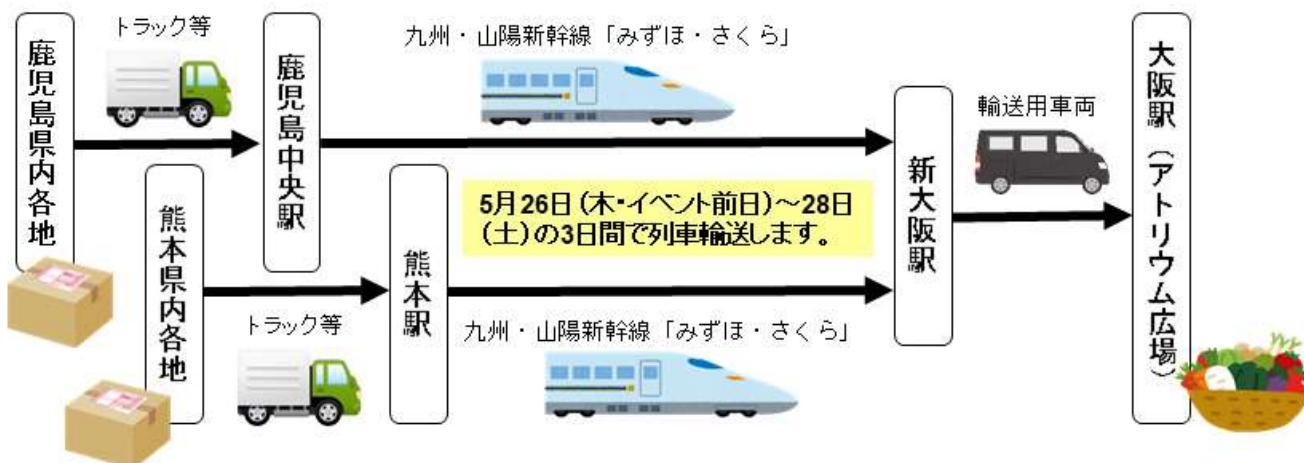

西日本旅客鉄道株式会社(本社:大阪府大阪市、代表取締役社長:長谷川 一明、以下「JR 西日本」と九州旅客鉄道株式会社(本社:福岡県福岡市、代表取締役社長:古宮 洋二、以下「JR 九州」)は、旅客列車による貨客混載輸送を通じ、地域や企業と連携した新たな価値の実現や、地域の活性化に取り組んでいます。

このたび、JR 西日本とJR 九州は共同で、鹿児島・熊本の新鮮な食材等を九州・山陽新幹線「みずほ」「さくら」で輸送し大阪駅で販売する、初の「新幹線マルシェ@JR 大阪駅」を開催いたします。新幹線の速さを活かし、鹿児島県・熊本県内各地から届く「今朝採れたて」「できたて」の商品を多数ご用意するほか、両県へのご旅行の計画にぴったりの観光情報も揃えております。多くの方に九州の旬の恵みを体感していただき、九州への列車旅のきっかけにさせていただければと思っております。たくさんのご来場をお待ちしております!

1 新幹線マルシェ@JR 大阪駅 概要

- 日時 2022年5月27日(金)12:00~18:00(予定)
2022年5月28日(土)11:00~17:00(予定)
※商品はすべて数量限定のため、売り切れ次第販売終了となります。
- 場所 JR 大阪駅 大阪ステーションシティ 2F アトリウム広場
- 主催 JR 西日本、JR 九州
- 協力 鹿児島県、熊本県
- 内容 新幹線で輸送した、鹿児島・熊本両県の“鮮度抜群”の商品の販売
両県の観光情報や JR 西日本・JR 九州の観光キャンペーンのご紹介 等

2 商品の輸送について

- ①鹿児島・熊本県内各地~鹿児島中央駅・熊本駅...トラック等での輸送(宅配サービスを含みます)
※奄美大島からの商品は、鹿児島中央駅まで佐川急便株式会社さまとの連携により輸送します。
※熊本県天草市・上天草市からの商品は、熊本駅まで産交バスさまとの連携により輸送します。
- ②鹿児島中央駅・熊本駅~新大阪駅...九州・山陽新幹線「みずほ・さくら」
- ③新大阪駅~大阪駅(アトリウム広場)...車両での輸送

【商品の輸送フロー(イメージ)】

3 販売予定商品(一例)

◆鹿児島・熊本の“鮮度抜群”の野菜

とうもろこし、トマト、ズッキーニなど、鹿児島・熊本で旬を迎えている野菜や果物をご用意します。「新幹線マルシェ」のために当日早朝に収穫したものを、その日のうちにマルシェ会場にお届け予定です。通常の流通では難しい“採れたて”の鮮度の高さをぜひ味わってください。

★朝採れ野菜は両日 14時半頃 入荷予定

◆奄美大島のフルーツ