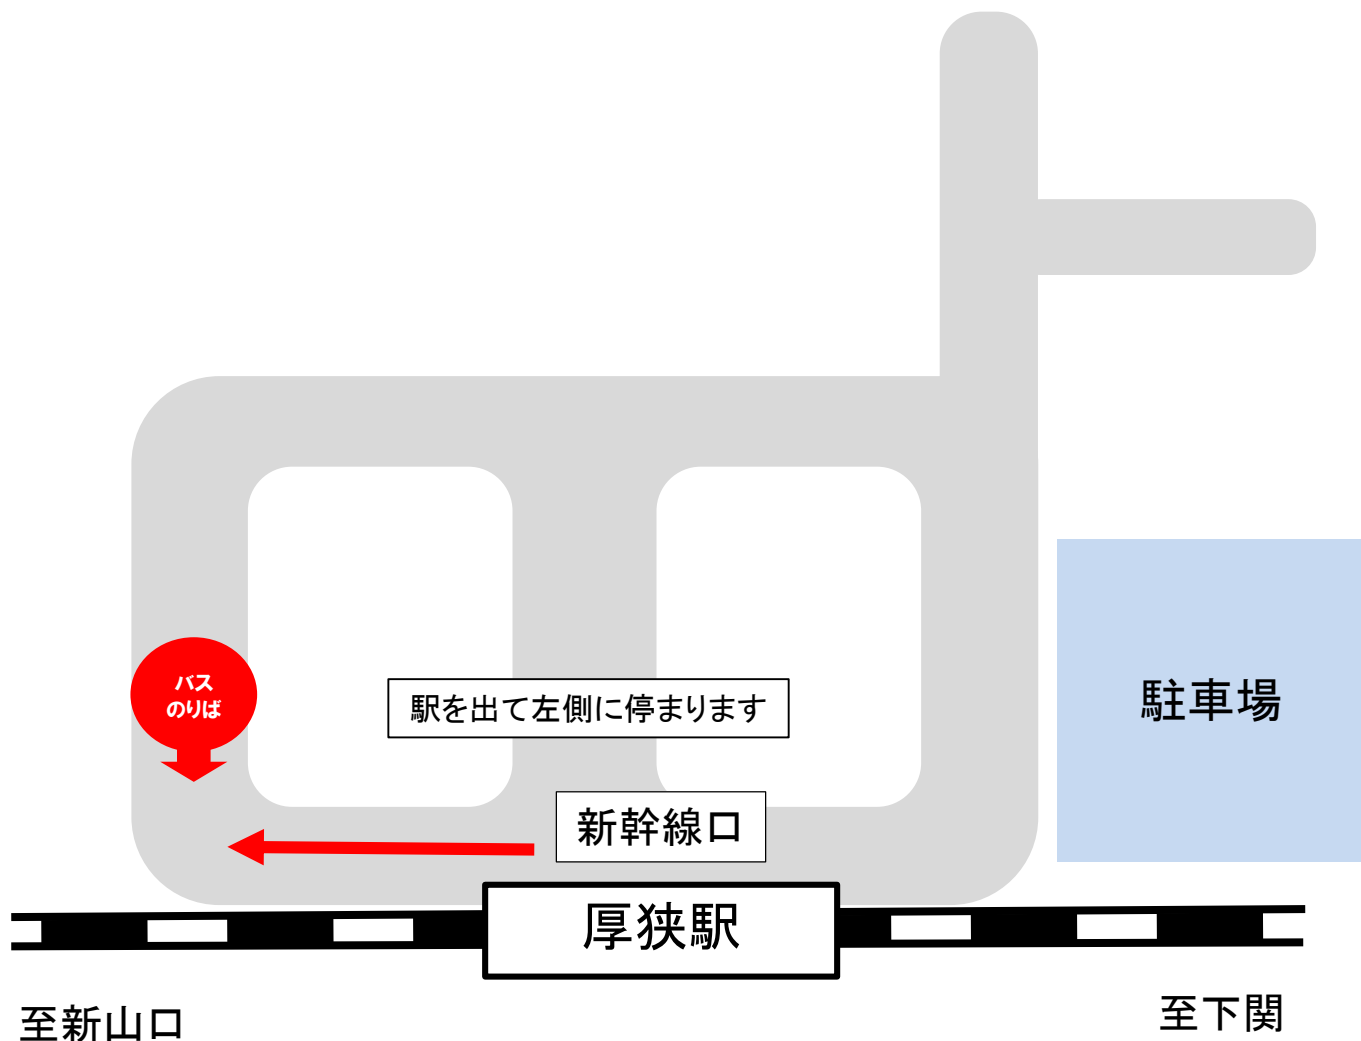

鉄道代行バス乗り場のご案内

ご利用の際には、事前にJRの普通乗車券、定期券、回数券等をお買い求め下さい。