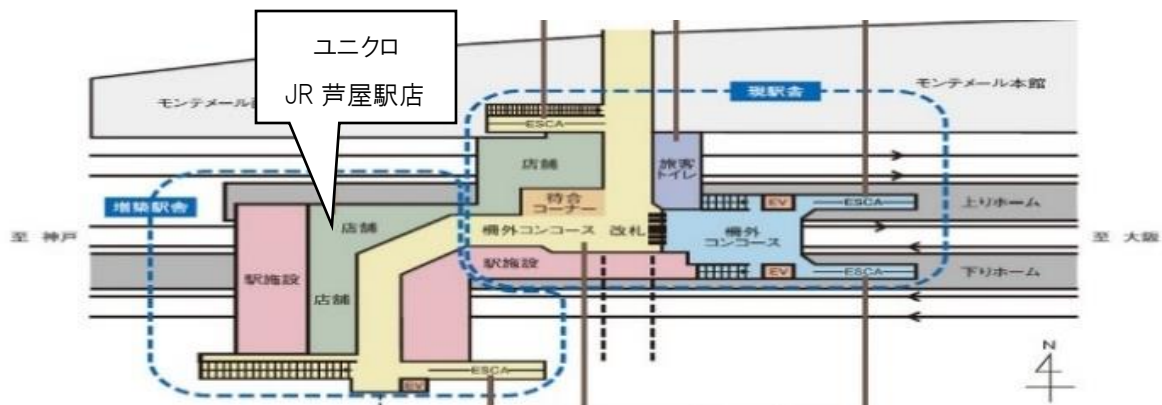

### 店舗概要について

店舗名 ユニクロ JR 芦屋駅店

所在位置 兵庫県芦屋市船戸町1-30JR 芦屋駅構内

開業日時 2022年3月26日(土)10時

営業時間 10時～21時

店舗面積 176㎡

### 【店舗位置図】