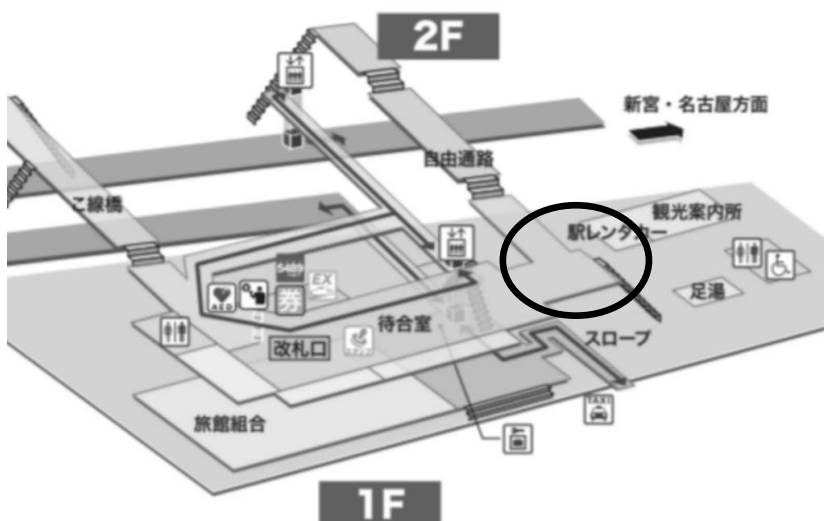

### 2. 場 所

きのくに線 紀伊勝浦駅 2階跨線橋の天井

### 3. 概 況

午前7時37分頃、紀伊勝浦駅2階の跨線橋天井部分から照明器具がぶら下がっているのを駅係員が発見いたしました。これによるお客様、通行人のお怪我等はございません。

### 4. 落 下 物

蛍光灯を取付けている器具

材 質：鉄

大きさ：約1200mm（長さ）×約70mm（幅）×約55mm（厚さ）

重 さ：約3.2kg

※跨線橋路面から1.1m付近まで垂れ下がっていました。

※当該照明器具は、那智勝浦町の財産として維持管理しています。

### 6. 現場略図等

【紀伊勝浦駅 構内図】

【現地の様子】