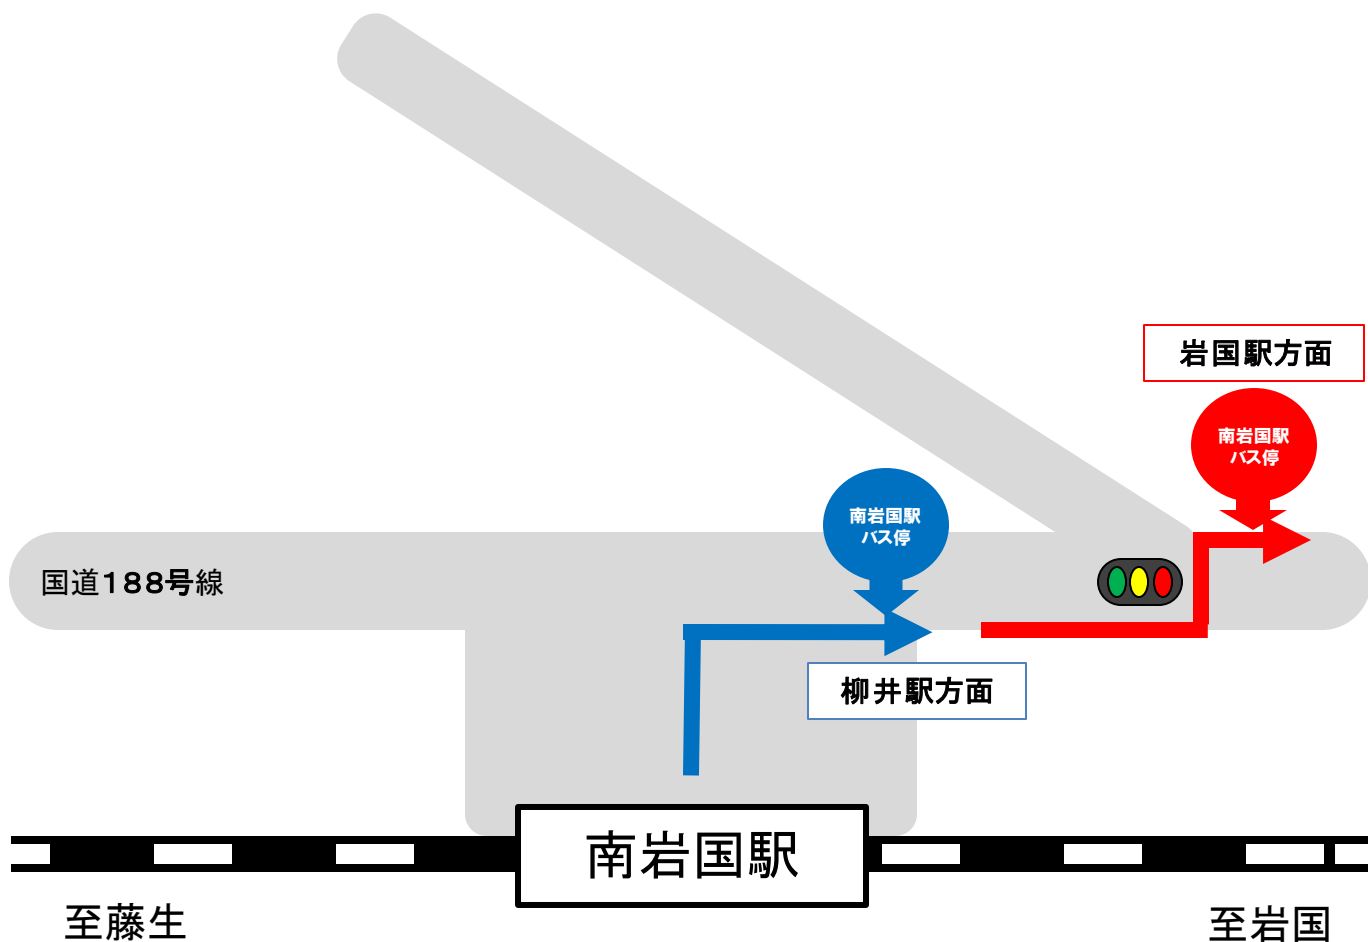

鉄道代行バスのりばのご案内

ご利用の際には、事前にJRの普通乗車券、定期券、回数券等をお買い求め下さい。