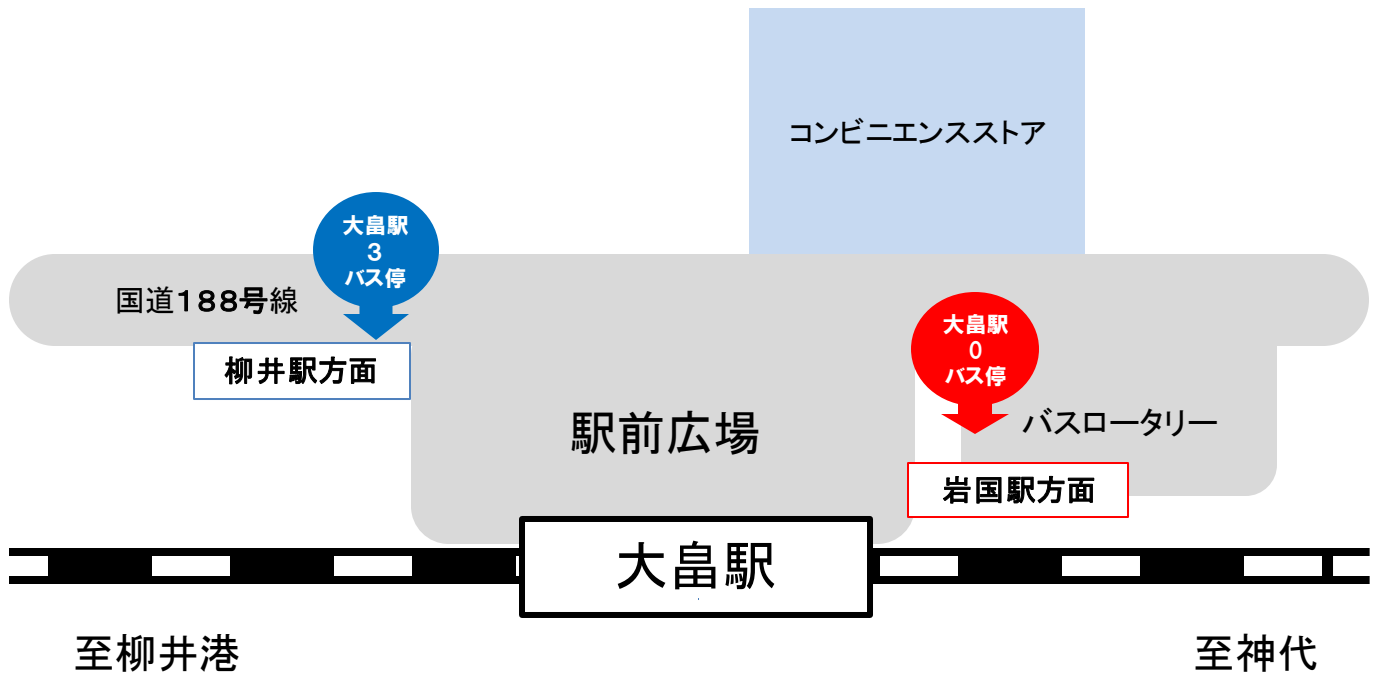

鉄道代行バスのりばのご案内

ご利用の際には、事前にJRの普通乗車券、定期券、回数券等をお買い求め下さい。