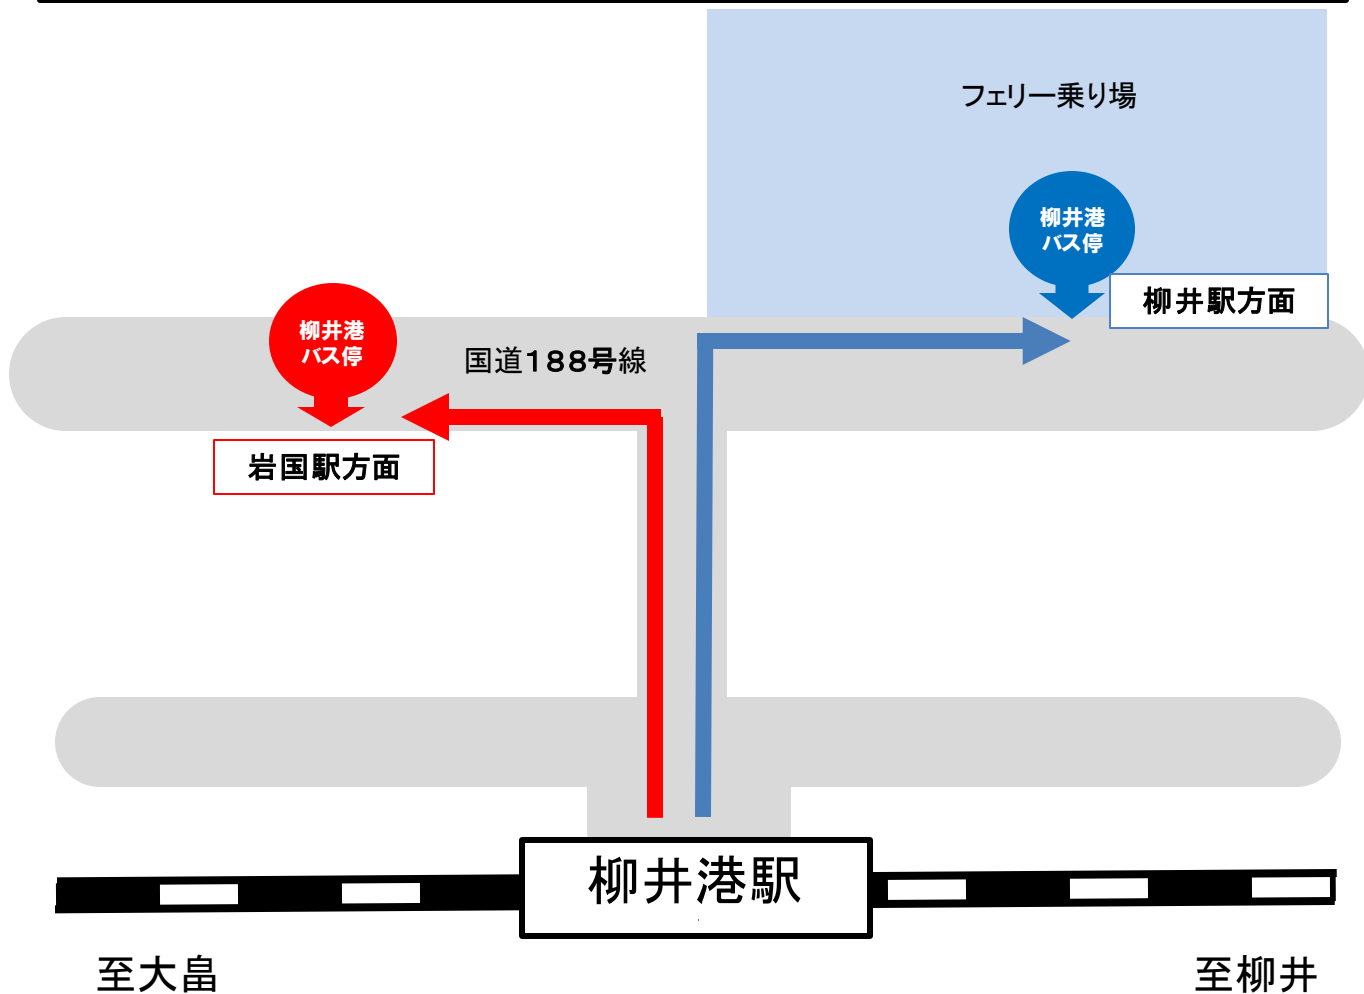

鉄道代行バスのりばのご案内

ご利用の際には、事前にJRの普通乗車券、定期券、回数券等をお買い求め下さい。