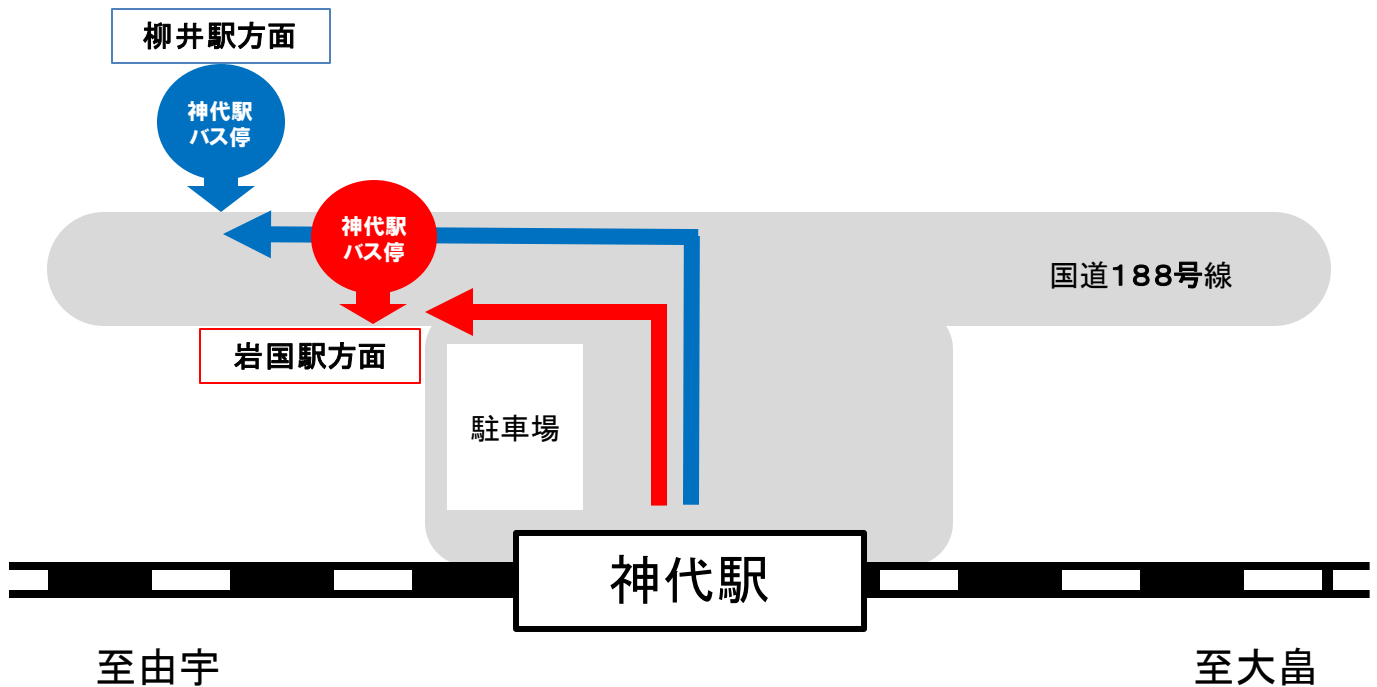

鉄道代行バスのりばのご案内

ご利用の際には、事前にJRの普通乗車券、定期券、回数券等をお買い求め下さい。