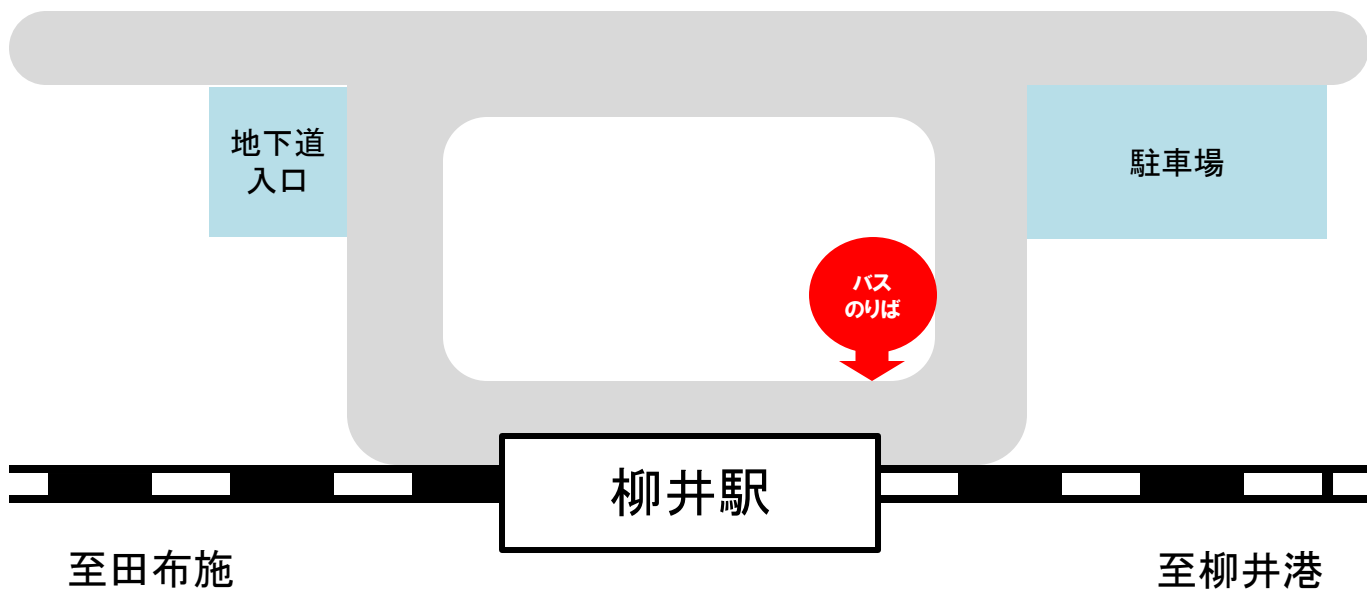

鉄道代行バスのりばのご案内

ご利用の際には、事前にJRの普通乗車券、定期券、回数券等をお買い求め下さい。