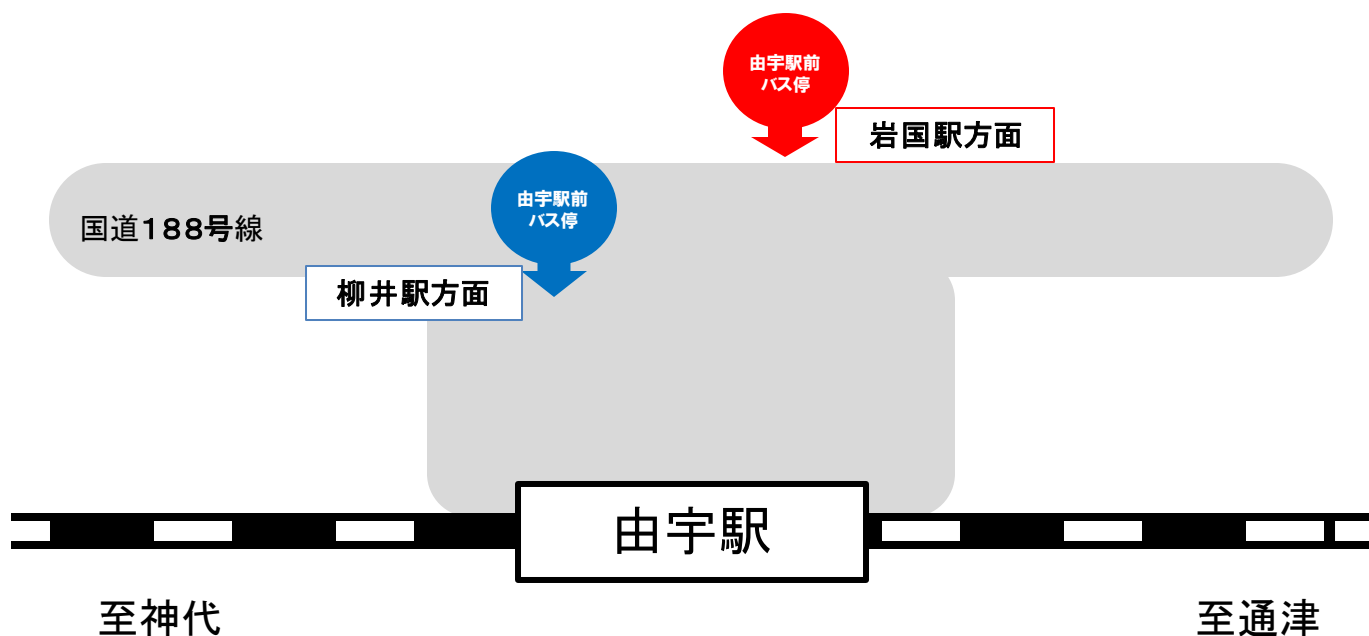

鉄道代行バスのりばのご案内

ご利用の際には、事前にJRの普通乗車券、定期券、回数券等をお買い求め下さい。