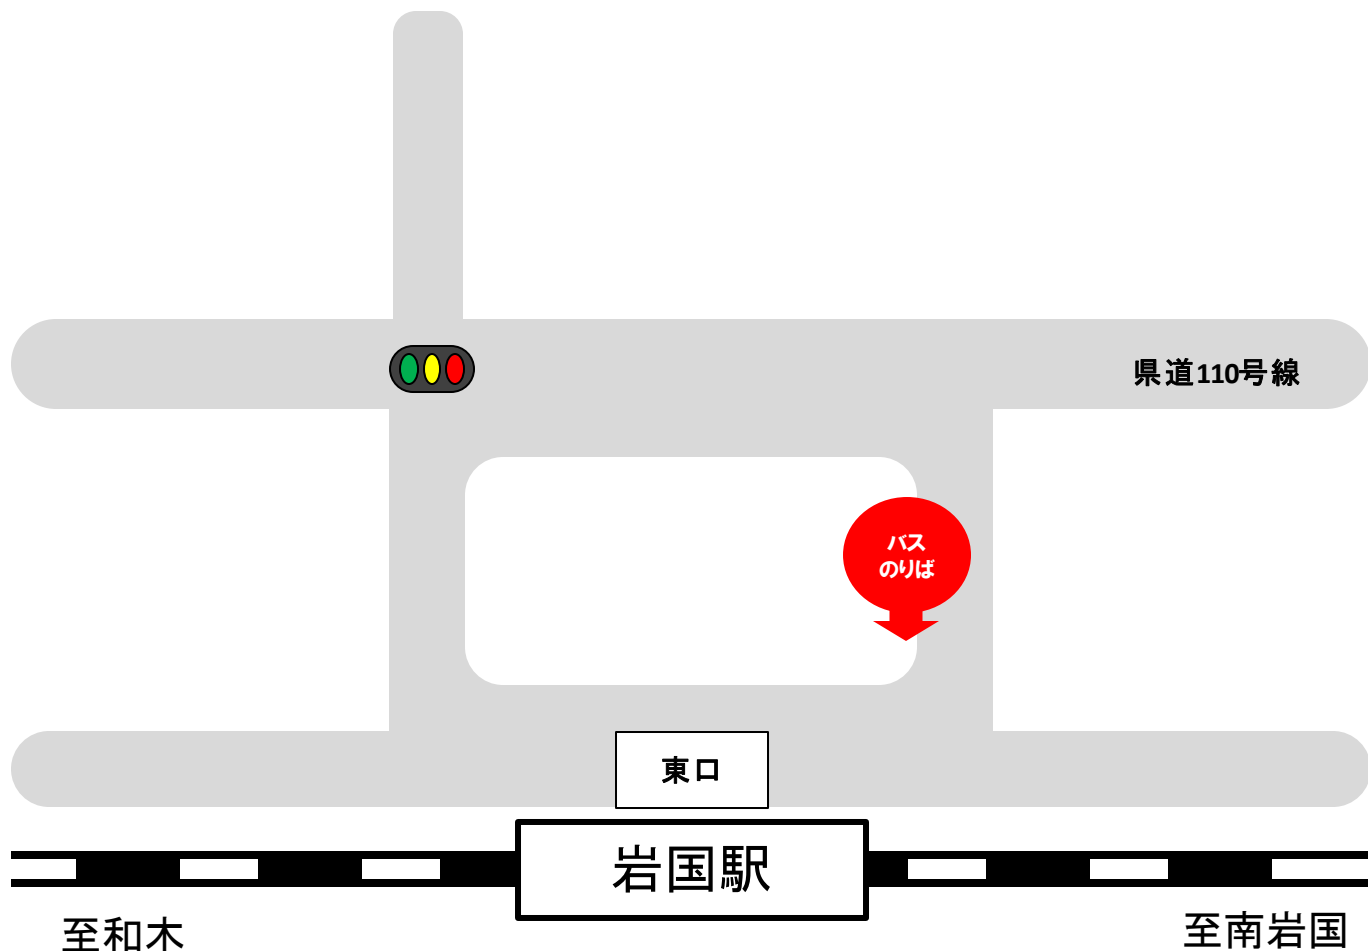

鉄道代行バスのりばのご案内

ご利用の際には、事前にJRの普通乗車券、定期券、回数券等をお買い求め下さい。