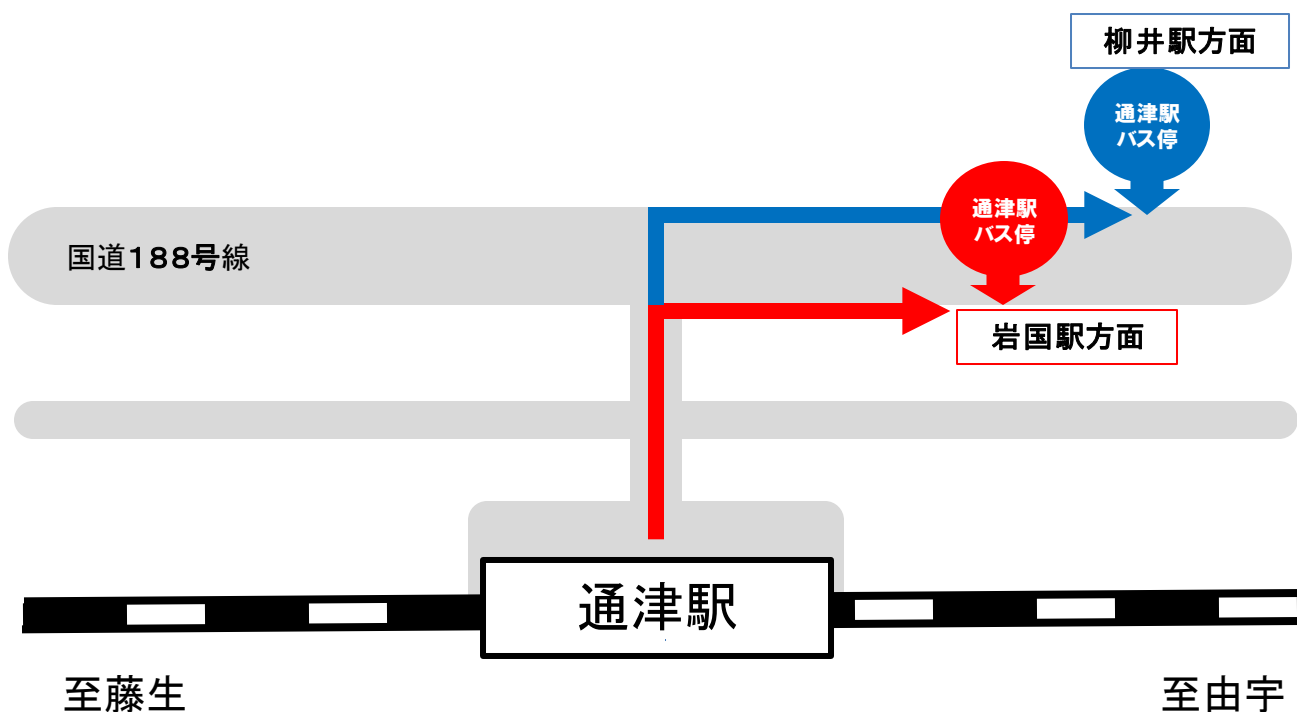

鉄道代行バスのりばのご案内

ご利用の際には、事前にJRの普通乗車券、定期券、回数券等をお買い求め下さい。