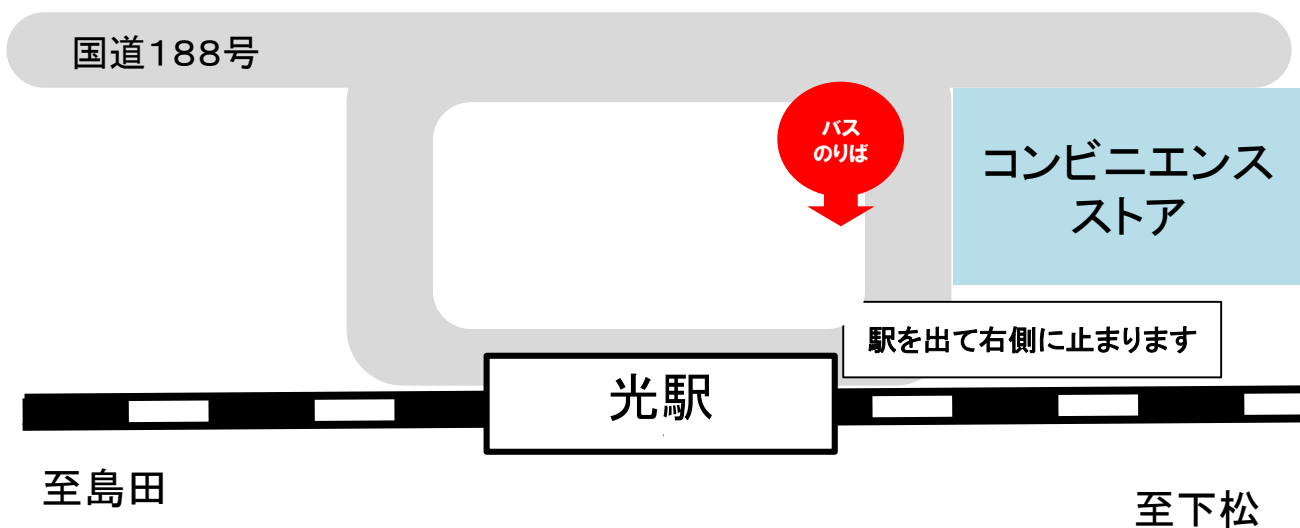

鉄道代行バスのりばのご案内

ご利用の際には、事前にJRの普通乗車券、定期券、回数券等をお買い求め下さい。