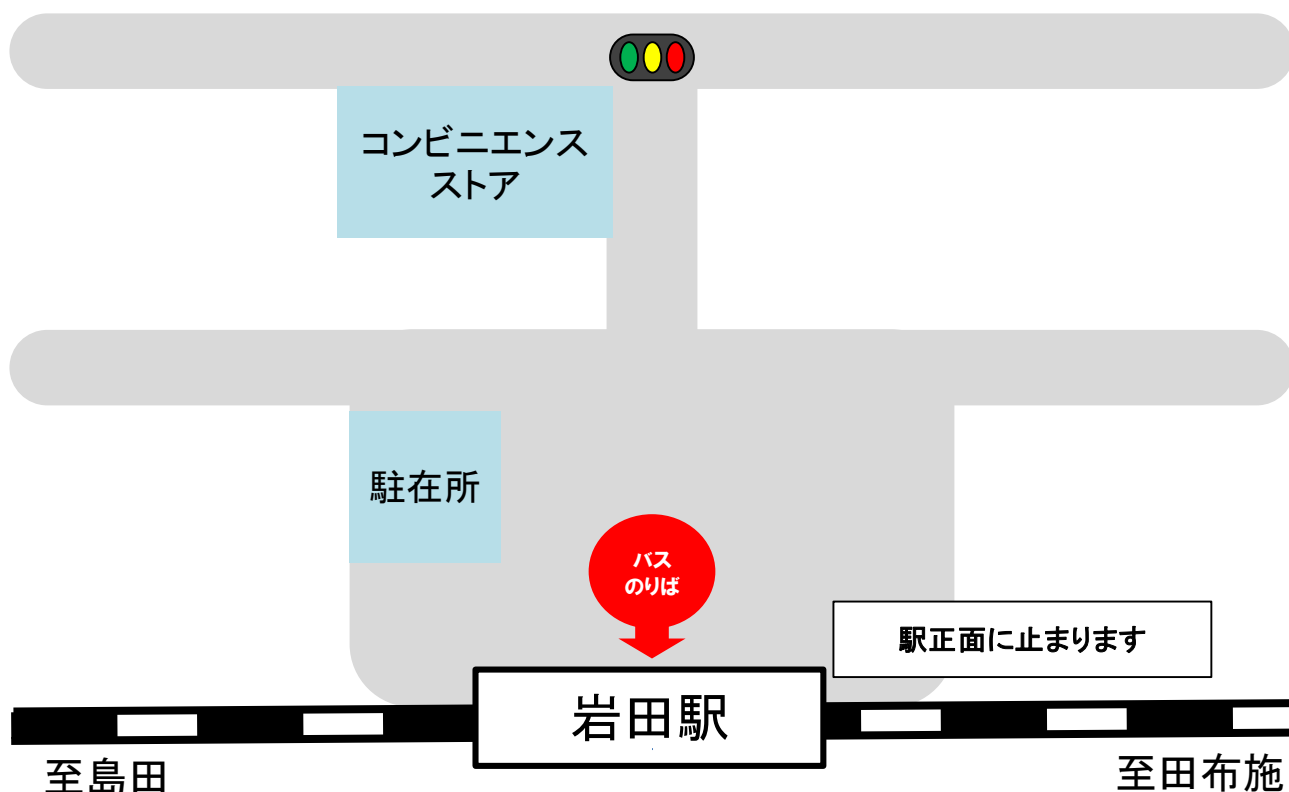

鉄道代行バスのりばのご案内

ご利用の際には、事前にJRの普通乗車券、定期券、回数券等をお買い求め下さい。