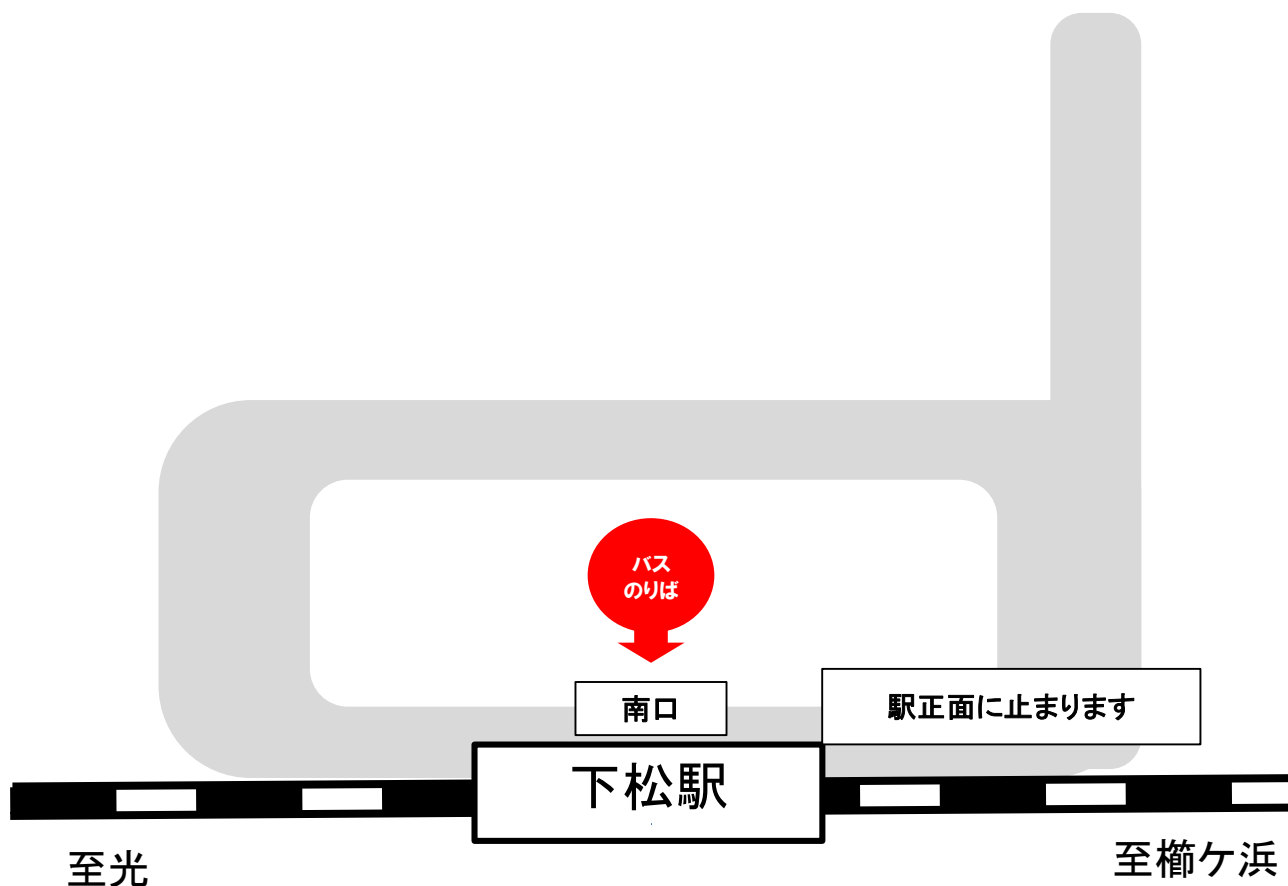

鉄道代行バスのりばのご案内

ご利用の際には、事前にJRの普通乗車券、定期券、回数券等をお買い求め下さい。