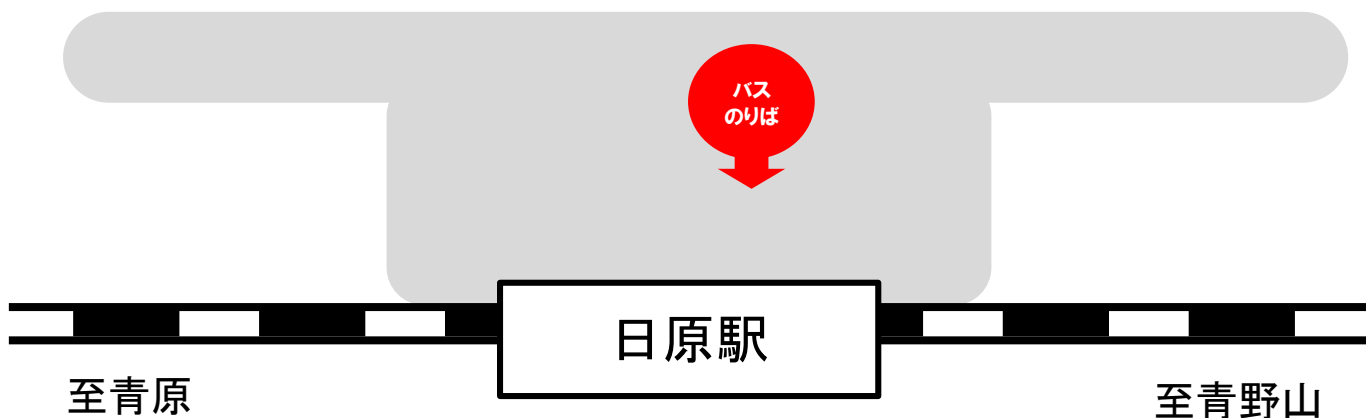

鉄道代行バスのりばのご案内

ご利用の際には、事前にJRの普通乗車券、定期券、回数券等をお買い求め下さい。