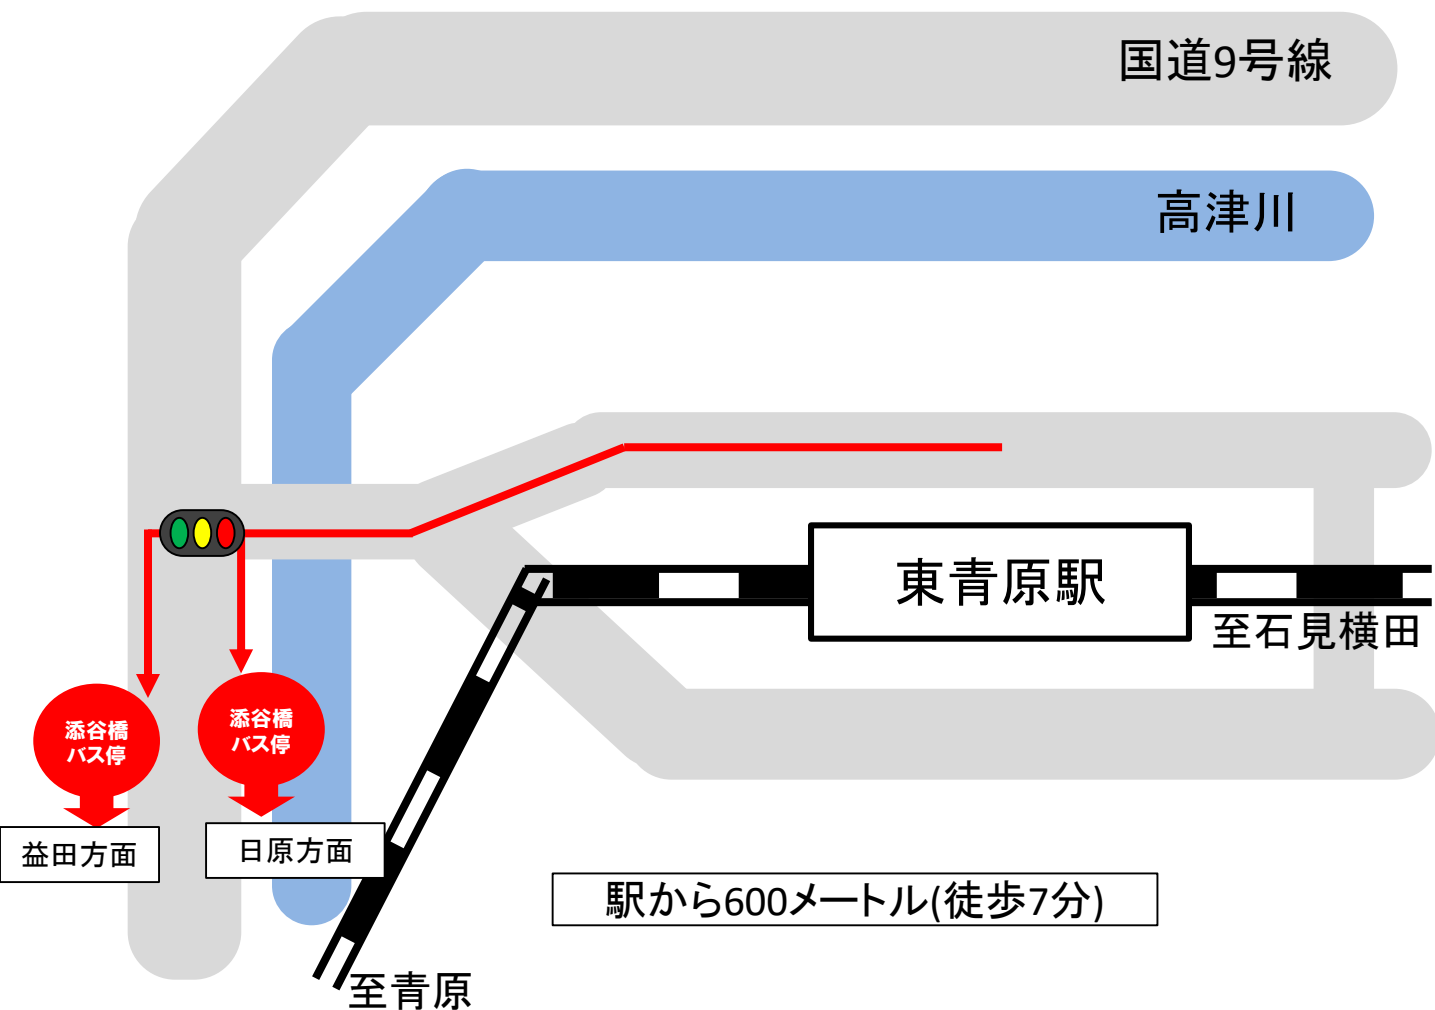

鉄道代行バスのりばのご案内

ご利用の際には、事前にJRの普通乗車券、定期券、回数券等をお買い求め下さい。