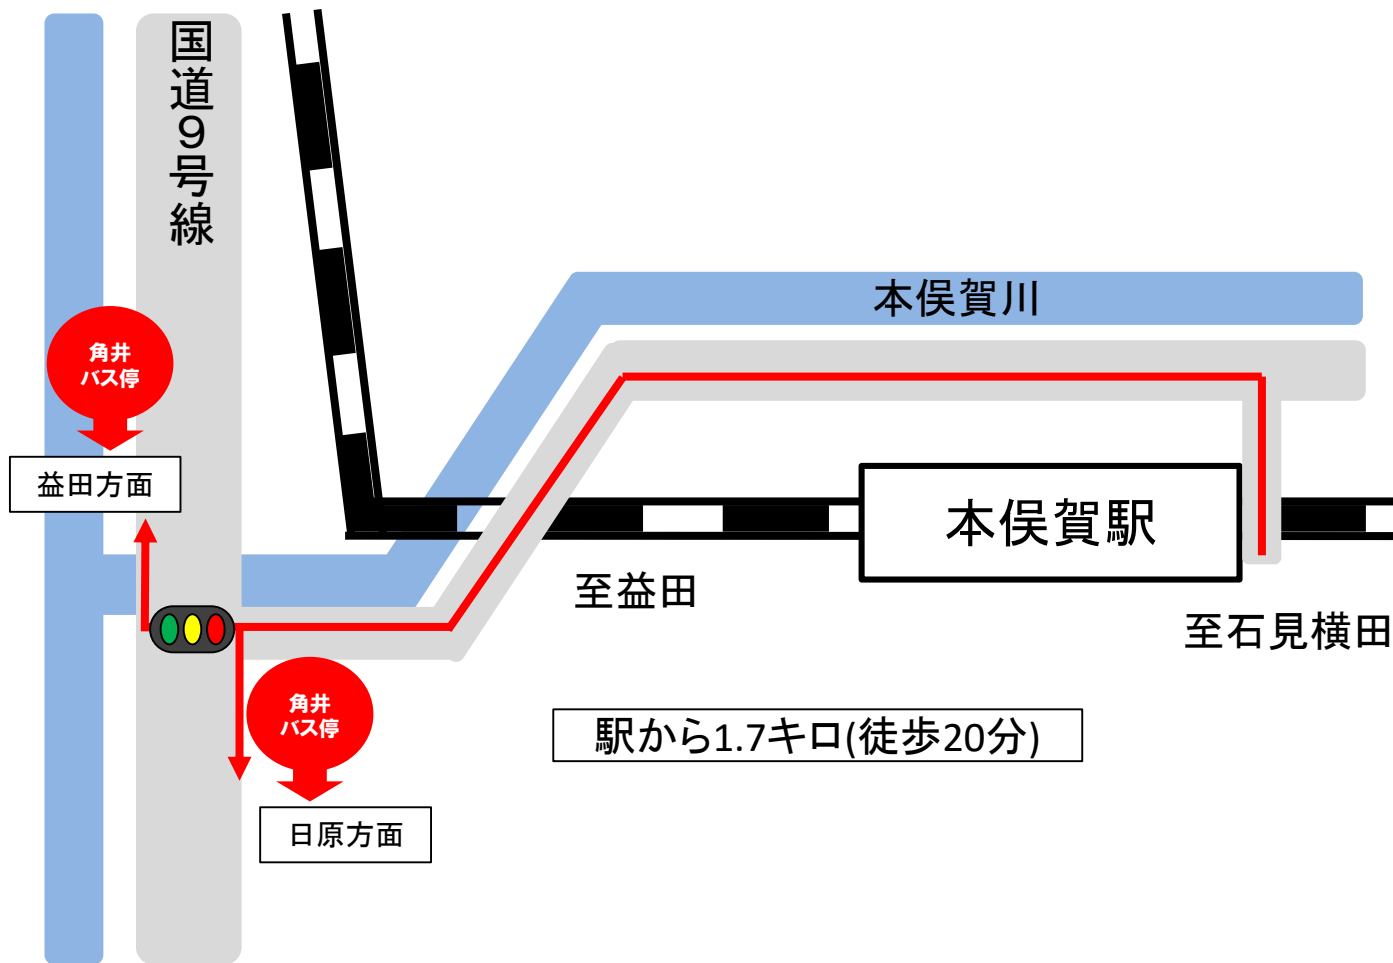

鉄道代行バスのりばのご案内

ご利用の際には、事前にJRの普通乗車券、定期券、回数券等をお買い求め下さい。