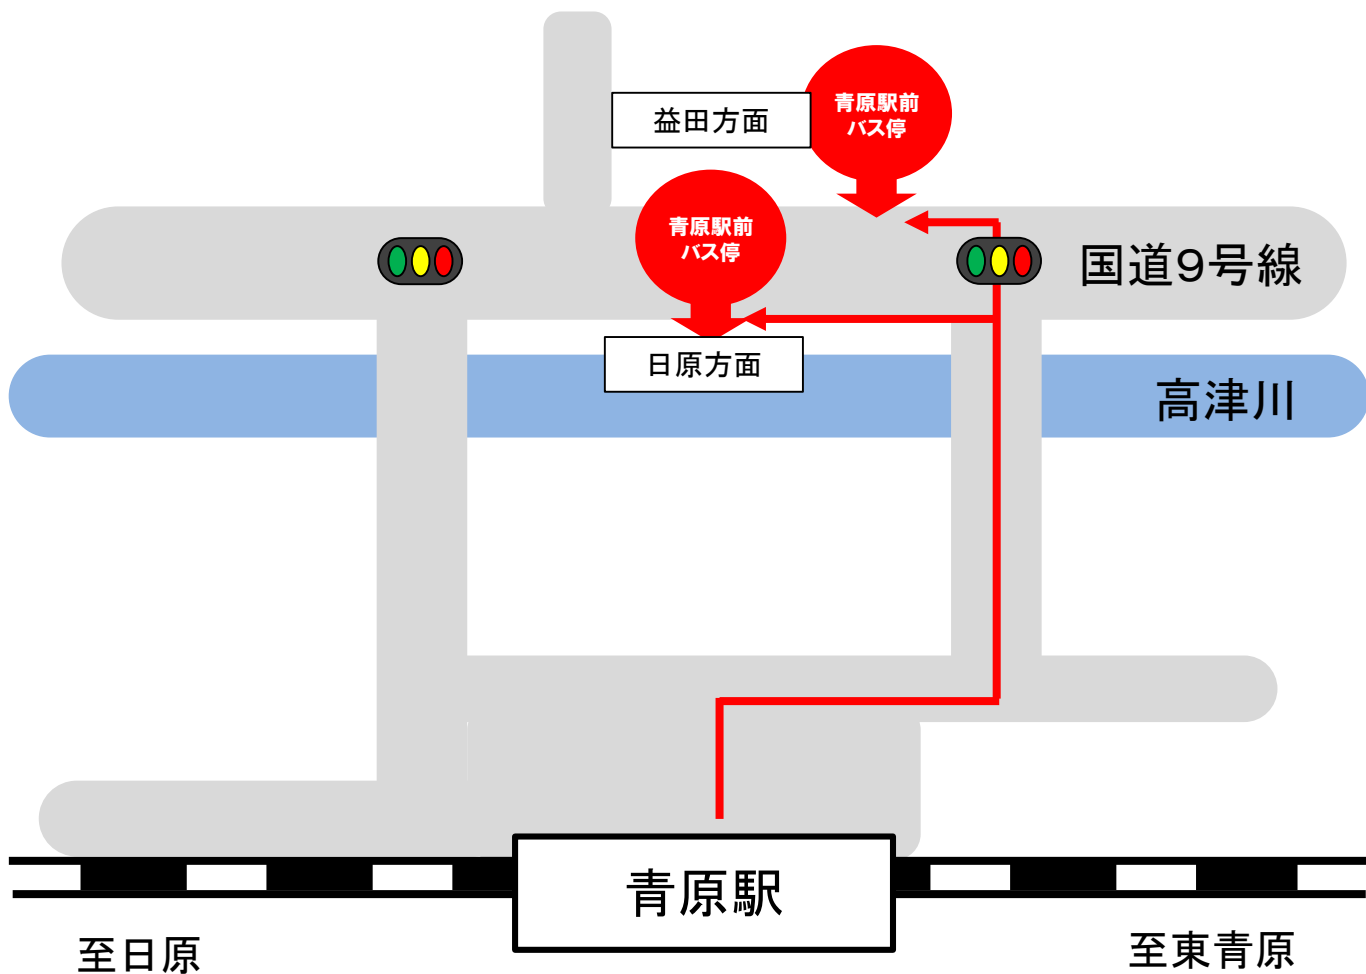

鉄道代行バスのりばのご案内

ご利用の際には、事前にJRの普通乗車券、定期券、回数券等をお買い求め下さい。