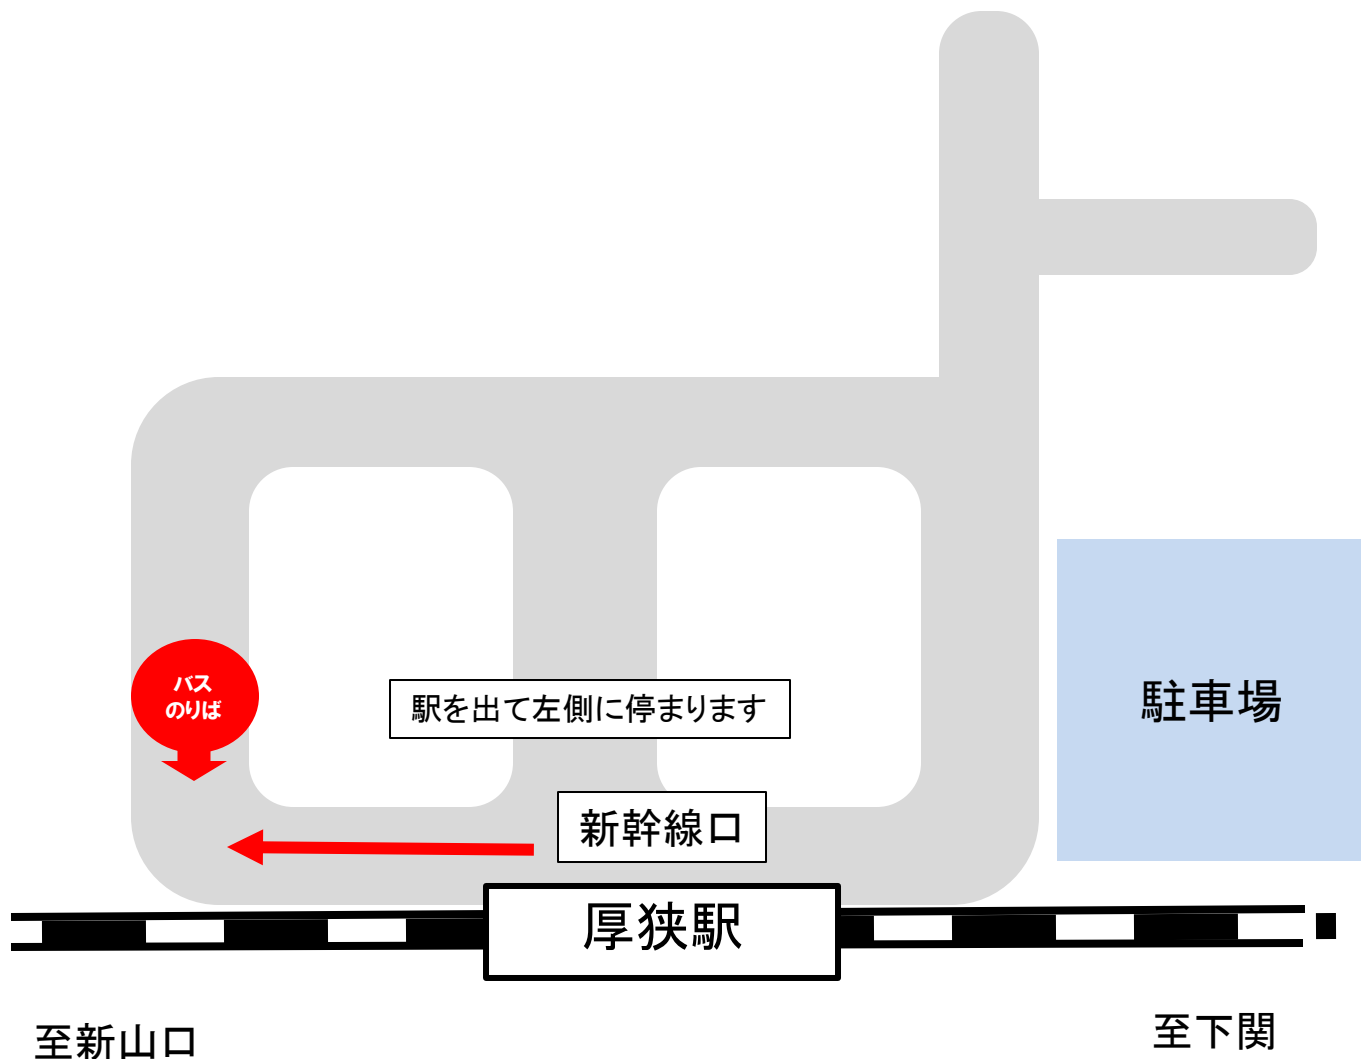

鉄道代行バス乗り場のご案内

ご利用の際には、事前にJRの普通乗車券、定期券、回数券等をお買い求め下さい。