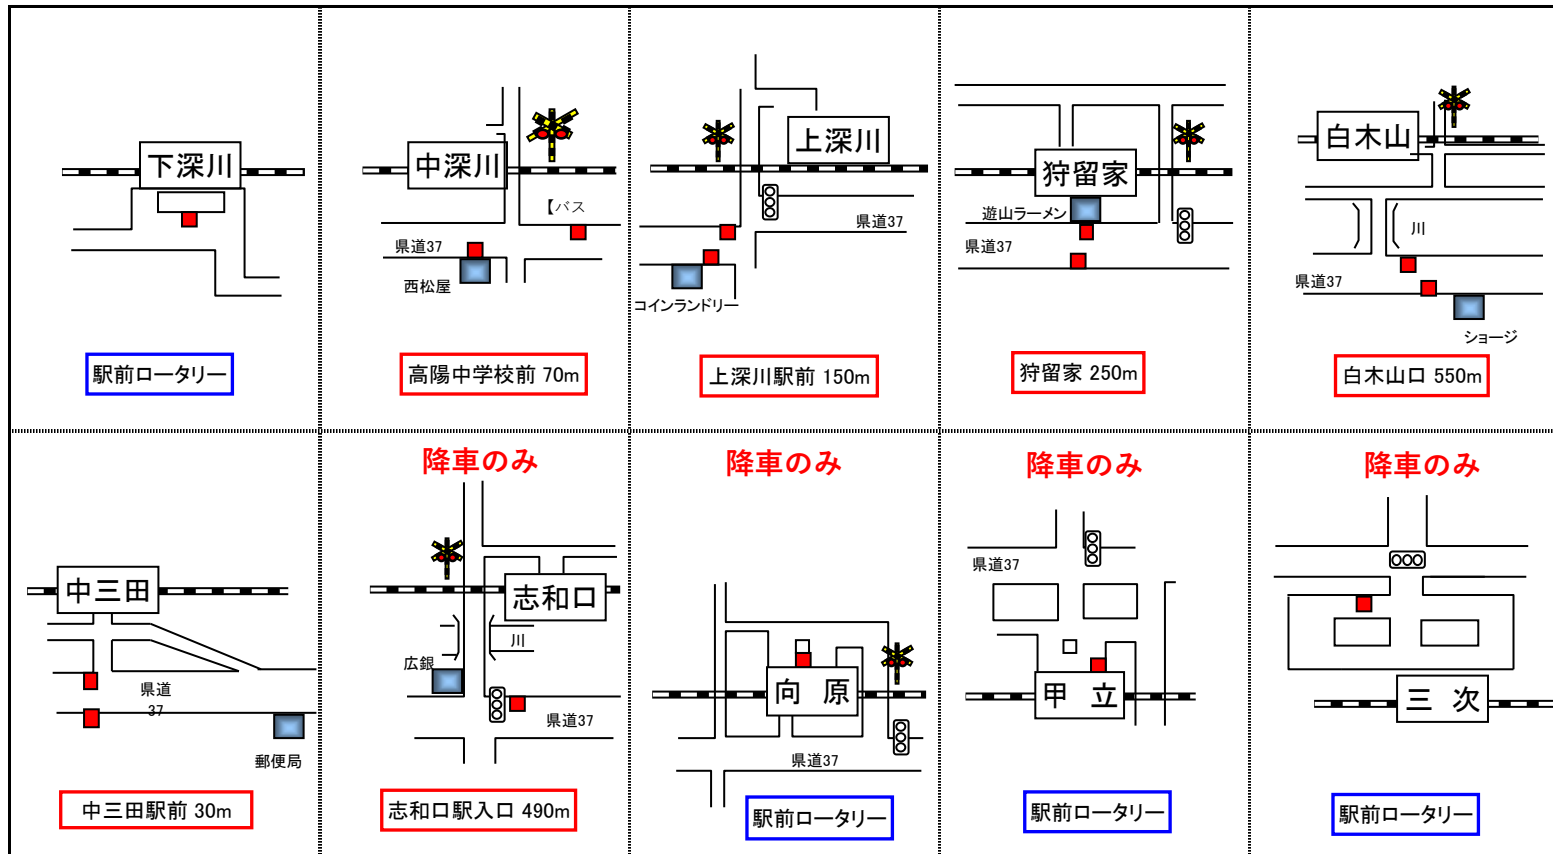

※赤字箇所については時刻等変更している箇所になります。

○下深川駅 10：32発（5820D）の代行バスは、志和口～三次駅間を降車専用として運転します。

○代行バスをご利用の際は、事前に目的地までの乗車券類(定期券・回数券含む)をお買い求めの上、ご購入ください。(乗降の際は、JR線の乗車券類を係員にご提示ください。)

○代行バスは道路事情等により予定時刻通りに運行ができないことがあります。

○代行バスへの乗降場所は駅から距離のある箇所もあります。詳しくは、最寄りの駅の掲示をご覧ください。

○三次駅 16：27発（360D）備後庄原行きの時刻が、16：31発となり各駅3～5分程度変わります。ご注意ください。

凡例

バス停留所

目標物