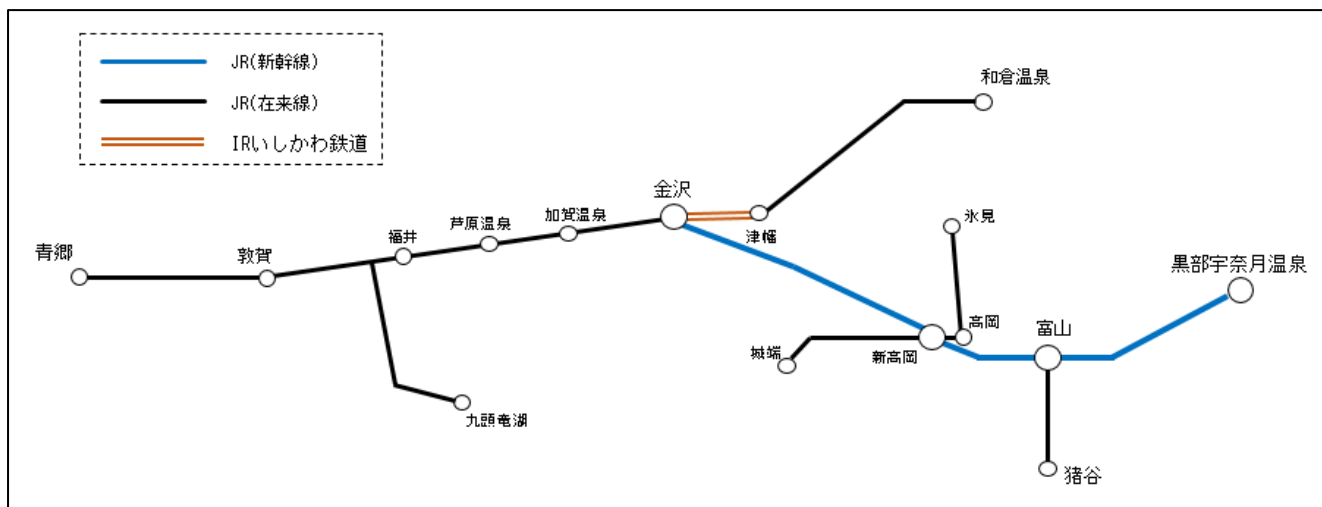

ぜひ、JRとお宿がセットになったおトクな旅行プランで、魅力あふれる西日本エリアの旅をお楽しみください。

《商品おススメのポイント》

- ◎北陸エリアまたは中国エリアのJR西日本全線（新幹線・特急含む）の普通車自由席が乗り放題です。
※乗り放題エリアについて、詳しくは別紙をご覧ください。
- ◎JR西日本管内の主な旅行会社に限り、発売いたします（ご宿泊と同時発売の場合に限る）。
- ◎1名様から購入・ご利用いただけます。
- ◎駅からの移動も密を避けて！駅レンタカーを特別価格でご利用になれます。
- ◎地域の観光施設や飲食店など、旅先で受けられる特典（観光施設の入場料割引や飲食店の料金割引など）をご用意しております。特典の詳細内容は下記ページをご確認ください。【12/28公開予定】
北陸エリア：https://www.jr-odekake.net/railroad/ticket/tokutoku/hokuriku_dokodemo/tokuten/
中国エリア：https://www.jr-odekake.net/railroad/ticket/tokutoku/chugoku_dokodemo/tokuten/

《商品の概要》

- 発売期間 2021年12月27日（月）～2022年4月2日（土）まで
※ご利用開始日の1カ月前から7日前まで発売します。
- ご利用期間 2022年1月7日（金）～2022年4月10日（日）までの連続する2日間
※2022年4月9日（土）ご利用開始分まで発売します。
- おねだん（1名様あたり）

	JR西日本 北陸エリア どこでもきっぷ	JR西日本 中国エリア どこでもきっぷ
大人	6,000円	7,000円
小児	3,000円	3,500円

- 発売箇所 JR西日本管内の主な旅行会社
※駅のみどりの窓口では発売しません。

●きっぷのご利用条件等の詳細は、「JRおでかけネット」でご確認ください。

おでかけの際は列車・駅の混雑状況のお知らせ等をご確認のうえ、列車内・駅構内においてマスク着用や会話を控えめにいただくこと、混雑した時間帯のご利用を避けることなど、「新しい旅のエチケット」へのご協力をお願いいたします。

【別紙】 乗り放題エリアMAP ※主な駅を表示しています。

・ JR西日本北陸エリアどこでもきっぷ

※IRいしかわ鉄道の金沢～津幡駅間は、JR西日本線へ通過利用する場合に限り、別途運賃・料金をお支払いいただくことなくご利用いただけます。当該区間以外の区間を乗車した場合（当該区間内の両端の2駅を除く駅で下車した場合、当該区間を越えてIRいしかわ鉄道線を乗車した場合など）は、別に全乗車区間に対する運賃等が必要となります。

・ JR西日本中国エリアどこでもきっぷ