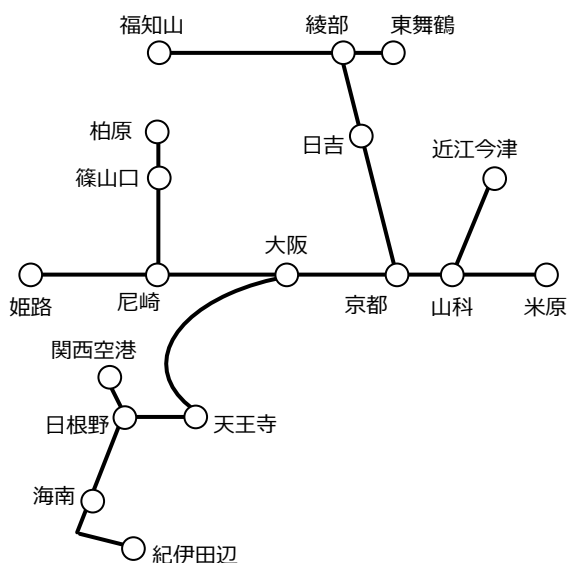

(1) 「J-WESTチケットレス 500 (J-WESTカード会員用/ネット会員用)」

○「J-WESTチケットレス」を気軽にお試しいただけるよう、期間限定でどの区間のご利用でも一律500円と、大変おトクなおねだんで発売します。

【利用期間】

2022年3月14日(月)から2022年5月31日(火)まで
※平日のみ設定、4月29日(金)～5月6日(金)を除く

【発売期間】

2022年3月12日(土)から2022年5月31日(火)まで
※JR西日本ネット予約「e5489」で発売します(駅のみどりの窓口では発売いたしません)。
※ご利用日の前日および当日(出発時刻の2分前まで)に限りご予約いただけます。

なお、以下の列車については、乗車日の10日前からご購入いただけます。

<対象列車>

はるか5・7・9・11・2・4・6号、びわこエクスプレス1号、らくらくはりま号、きのさき2・4号、こうのとり2・4号、くろしお2・4・6・8号

【おねだん】

500円(全区間一律)

※特急料金のおねだんです。ご乗車には、別途、ご利用区間の乗車券(定期乗車券、回数乗車券、ICカード乗車券含む)が必要です。

※こども用の設定はありません。

【設定区間】

下記エリア内の特急列車停車駅相互間

【主な効力・発売条件】

- ・現在発売中の「J-WESTチケットレス (J-WESTカード会員用/ネット会員用)」と、予約・ご利用方法は同じです。
- ・「J-WESTチケットレス500 (J-WESTカード会員用)」の予約にはJ-WESTカードへのご入会が、「J-WESTチケットレス500 (ネット会員用)」の予約にはJ-WESTネット会員への登録が必要です(会員登録は無料)。
- ・予約された列車の指定席に限りご利用が可能です。その他の列車・座席は自由席を含めご利用いただけません。また、「J-WESTチケットレス500 (ネット会員用)」は予約の変更(券種間、乗車日、利用区間・列車)はできません。

～ きっぷの発売・ご利用条件等の詳細は、JRおでかけネットでご確認ください。～